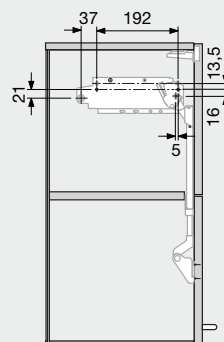

Opmerking:

VERZEND

PRINT

- ▶ AVENTOS HF - vouwklapdeur
- ▶ ▶ Informatie bij bestellen

**Positie in de hoogte**

Corpushoogte KH	H
480 - 549 mm	KH x 0,3 - 28 mm
550 - 1040 mm	KH x 0,3 - 57 mm

**Positie steekpennen**

**Bevestiging**

4 x spaanplaatschroeven: Ø 4 x 35 mm

**Opdek (zijkant)**

**Opdek**

Z2 opdek zijkant