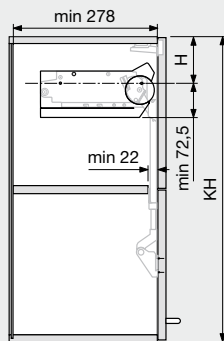

Voeg			
boven:	mm	onder:	mm
midden (3 tot 6 mm):	mm		
opdek zijkant:	mm		

Binnenpaneel (glas, MDF, alu, ...)	
Binnenpaneel:	<input type="checkbox"/> ja <input type="checkbox"/> neen
Type glas:	
Gehard glas:	<input type="checkbox"/> ja <input type="checkbox"/> neen

Opmerking:

VERZEND

PRINT

- ▶ AVENTOS HF - vouwklapdeur
- ▶ ▶ Informatie bij bestellen

**Positie in de hoogte**

Corpushoogte KH	H
480 - 549 mm	KH x 0,3 - 28 mm
550 - 1040 mm	KH x 0,3 - 57 mm

**Positie steekpennen**

**Bevestiging**

4 x spaanplaatschroeven: Ø 4 x 35 mm

**Opdek (zijkant)**

**Opdek**

Z2 opdek zijkant