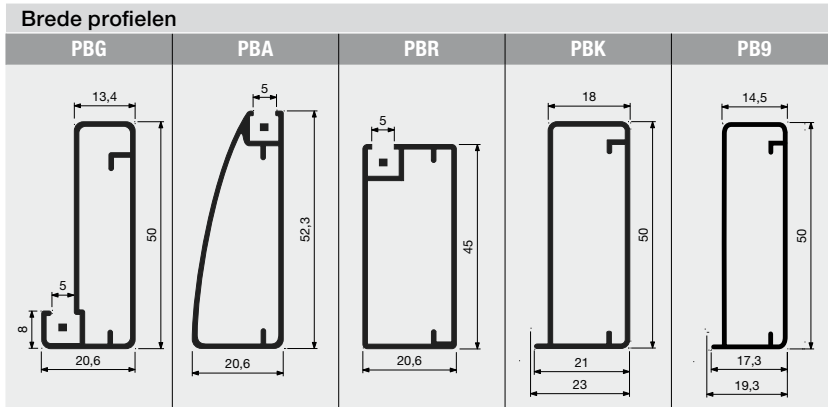

Deurdempers	
Boring voor demper: <input type="checkbox"/> ja <input type="checkbox"/> neen	
Opgelet: deurdempers enkel op de hoogtestijlen	
DEM.FRONT1 (zie volgende blz.) te leveren:	<input type="checkbox"/> ja <input type="checkbox"/> neen
DEM.FRONT2 (zie volgende blz.) te leveren:	<input type="checkbox"/> ja <input type="checkbox"/> neen
O	zijkant tot center boring: mm
P	van onderkant tot center boring: mm
Q	diameter boring: mm

Voeg			
boven:	mm	onder:	mm
midden (3 tot 6 mm):	mm		
opdek zijkant:	mm		

Binnenpaneel (glas, MDF, alu, ...)	
Binnenpaneel:	<input type="checkbox"/> ja <input type="checkbox"/> neen
Type glas:	
Gehard glas:	<input type="checkbox"/> ja <input type="checkbox"/> neen

Opmerking:

VERZEND

PRINT

- ▶ AVENTOS HF - vouwklapdeur
- ▶ ▶ Informatie bij bestellen

**Positie in de hoogte**

Corpushoogte KH	H
480 - 549 mm	KH x 0,3 - 28 mm
550 - 1040 mm	KH x 0,3 - 57 mm

**Positie steekpennen**

**Bevestiging**

4 x spaanplaatschroeven: Ø 4 x 35 mm

**Opdek (zijkant)**

**Opdek**

Z2 opdek zijkant