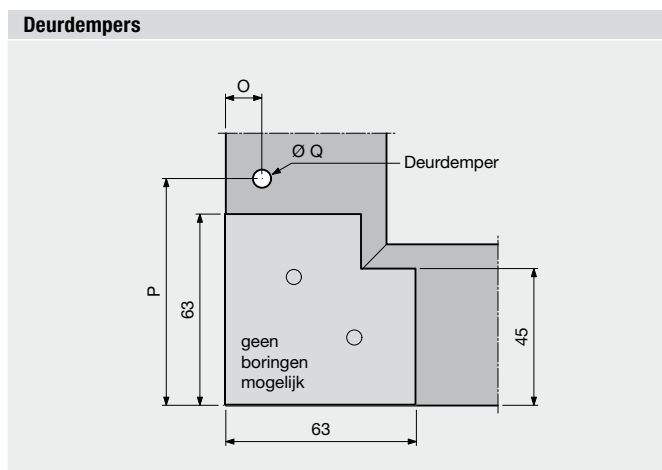

Firma		Besteld door	
Straat/nr		Postcode	
Plaats		E-mail	
Telefoon		Fax	
Commissie		Levertijd	

Deuren	
☐ bovendeur alu: aantal:	☐ onderdeur alu: aantal:
Hoogte (H): mm	Hoogte (H): mm
Breedte (B): mm	Breedte (B): mm
☐ houten deur (door uzelf te voorzien): gewicht: kg	
Gemonteerd leveren: ☐ ja ☐ neen	
AVENTOS HF beslag meeleveren: ☐ ja ☐ neen	

Profiel					
	PBG	PBA	PBR	PBK	PB9
Geanodiseerd - EV					
Zwart - S					

Scharnieren			
☐ scharnier boven (zonder veer)	Aantal:	70T5550	
☐ verbindingsscharnier	Aantal:	78Z5500T	
☐ montageplaat - verbinding	Aantal:	173H7100	
☐ montageplaat - arm	Aantal:	175H3100	
C	zijkant tot center scharnier:	mm	
D	tussen centers scharnieren:	mm	
E	zijkant tot center scharnier:	mm	

Corpus	
☐ hoogte corpus (KH):	mm
☐ dikte bodem boven:	mm

Boringen greep/knop		
K1	afstand onderkant tot center boring:	mm
L1	afstand van zijkant tot center boring:	mm
L2	afstand tussen center boringen:	mm
M	diameter van de boring:	mm

Deurdempers	
Boring voor demper: ☐ ja ☐ neen	
Opgelet: deurdempers enkel op de hoogtestijlen	
DEM.FRONT1 (zie volgende blz.) te leveren:	☐ ja ☐ neen
DEM.FRONT2 (zie volgende blz.) te leveren:	☐ ja ☐ neen
O	zijkant tot center boring: mm
P	van onderkant tot center boring: mm
Q	diameter boring: mm

Voeg			
boven:	mm	onder:	mm
midden (3 tot 6 mm):	mm		
opdek zijkant:	mm		

Binnenpaneel (glas, MDF, alu, ...)	
Binnenpaneel:	☐ ja ☐ neen
Type glas:	
Gehard glas:	☐ ja ☐ neen

Opmerking:

VERZEND

PRINT