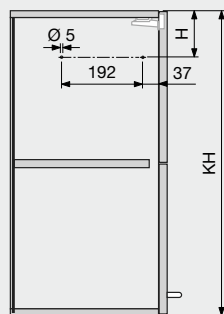

Opmerking:

VERZEND

PRINT

- ▶ AVENTOS HF - vouwklapdeur
- ▶ ▶ Informatie bij bestellen

**Positie in de hoogte**

Corpushoogte KH	H
480 - 549 mm	KH x 0,3 - 28 mm
550 - 1040 mm	KH x 0,3 - 57 mm

**Positie steekpennen**

**Bevestiging**

4 x spaanplaatschroeven: Ø 4 x 35 mm

**Opdek (zijkant)**

**Opdek**

Z2 opdek zijkant