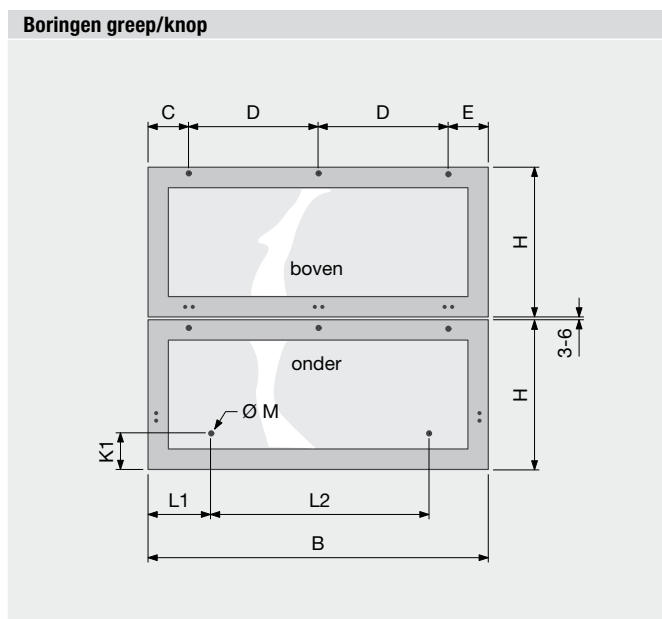

Firma		Besteld door	
Straat/nr		Postcode	
Plaats		E-mail	
Telefoon		Fax	
Commissie		Levertijd	

Deuren	
☐ bovendeur alu: aantal:	☐ onderdeur alu: aantal:
Hoogte (H): mm	Hoogte (H): mm
Breedte (B): mm	Breedte (B): mm
☐ houten deur (door uzelf te voorzien): gewicht: kg	
Gemonteerd leveren: ☐ ja ☐ neen	
AVENTOS HF beslag meeleveren: ☐ ja ☐ neen	

Profiel					
	PBG	PBA	PBR	PBK	PB9
Geanodiseerd - EV					
Zwart - S					

Scharnieren			
☐ scharnier boven (zonder veer)	Aantal:	70T5550	
☐ verbindingsscharnier	Aantal:	78Z5500T	
☐ montageplaat - verbinding	Aantal:	173H7100	
☐ montageplaat - arm	Aantal:	175H3100	
C	zijkant tot center scharnier:	mm	
D	tussen centers scharnieren:	mm	
E	zijkant tot center scharnier:	mm	

Corpus	
☐ hoogte corpus (KH):	mm
☐ dikte bodem boven:	mm

Boringen greep/knop		
K1	afstand onderkant tot center boring:	mm
L1	afstand van zijkant tot center boring:	mm
L2	afstand tussen center boringen:	mm
M	diameter van de boring:	mm

Deurdempers	
Boring voor demper: ☐ ja ☐ neen	
Opgelet: deurdempers enkel op de hoogtestijlen	
DEM.FRONT1 (zie volgende blz.) te leveren:	☐ ja ☐ neen
DEM.FRONT2 (zie volgende blz.) te leveren:	☐ ja ☐ neen
O	zijkant tot center boring: mm
P	van onderkant tot center boring: mm
Q	diameter boring: mm

Voeg			
boven:	mm	onder:	mm
midden (3 tot 6 mm):	mm		
opdek zijkant:	mm		

Binnenpaneel (glas, MDF, alu, ...)	
Binnenpaneel:	☐ ja ☐ neen
Type glas:	
Gehard glas:	☐ ja ☐ neen

Opmerking:

VERZEND

PRINT