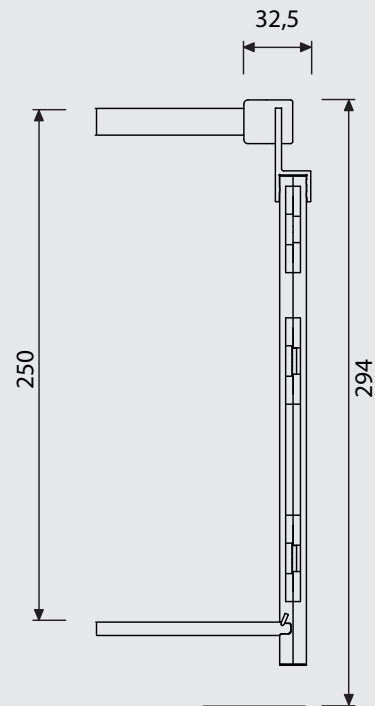

Set voor hangklassement op vaste breedte ⁽¹⁾

Aantal	Nominale lengte	Code ⁽³⁾
	NL400	H80#L4040
	NL450	H80#L4540
	NL500	H80#L5040
	NL550	H80#L5540
	NL600	H80#L6040
	NL650	H80#L6540

Aanvullende onderdelen voor variabele breedte ⁽²⁾

Aantal	Nominale lengte	Code
	dwarsreling voor hangmappenraam in staal, 1100 mm	ZRM.1100S
1	relinghouder voor hangmappenraam, zwart	ZRM.0004

Hangklassement op lengte (inkortbaar)

Aantal	Lengte	Code ⁽³⁾
	1168 mm, zwart	H80.L1168
	600 mm, zwart	H80.L600

Hangklassement in te korten op lengte

Aantal	Kleur	Lengte
	zwart	mm
	zwart	mm

(1) Corpusbinnenbreedte (LW) 375 mm voor A4 hangmappenverdeling

(2) Corpusbinnenbreedte (LW) - 57 mm

(3) Set van 2 profielen voor Legrabox en TA'OR BOX (afdekkappen van zijkant verwijderen bij TA'OR BOX)

Opmerking:

VERZEND

PRINT

TA'OR BOX F-hoogte

LEGRABOX F-hoogte