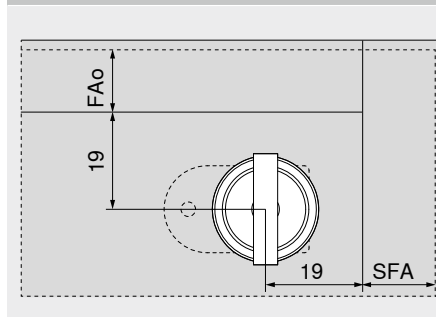

Specificaties – cilinder

Cilinder wordt niet meegeleverd

Inbouwmaat – cilinder

FAo Opdek bovenste front
SFA Zijdelingse frontopdek

Inbouwmaat – opname synchronisatie

Inbouwmaat – sluitmodule-frontstuk

LEGRABOX | MERIVOBBOX | TANDEMBOX