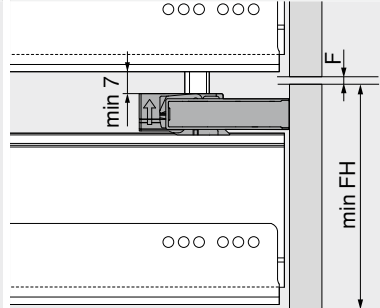

Minimale fronthoogte FH

Lades	Minimale fronthoogte FH							
	Lade				Voorraadlade			
	N	M	K	B	C	D	E	F
LEGRABOX	107	132	170	-	221	-	-	285
MERIVOBBOX	113	136	173	-	-	-	236	-
TANDEMBOX antaro	111	126	156	183	215	247	-	-

Geldig voor BLUMOTION-geleiders
F Voeg 2 mm

Zie ook

Overzicht – diverse	573
Overzicht – LEGRABOX	191
Overzicht – MERIVOBBOX	257
Overzicht – TANDEMBOX antaro	303
Overzicht – MOVENTO	417
Overzicht – TANDEM	447
Overzicht – verwerking	591
Informatie	698

Montage, demontage en instelling

Short-URL	www.blum.com/a710