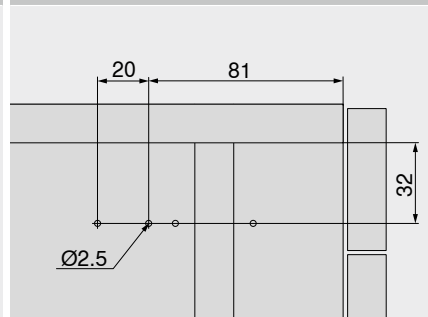

Specificaties – cilinder

Cilinder wordt niet meegeleverd

Inbouwmaat – cilinder

FAo Opdek bovenste front
SFA Zijdelingse frontopdek

Inbouwmaat – opname synchronisatie

Inbouwmaat – sluitmodule-frontstuk

LEGRABOX | MERIVOBBOX | TANDEMBOX

Lades	X (mm)							
	Lade				Voorraadlade			
	N	M	K	B	C	D	E	F
LEGRABOX	40	59	97	-	148 ¹	-	-	212 ¹
MERIVOBBOX	57	80	116	-	-	-	181	-
TANDEMBOX antaro	57	57	87	114	146	178	-	-

Sluitmodule-frontstuk voorboren Ø 2.5 mm
¹ +4 mm bij LEGRABOX met AMBIA-LINE-dwarsreling