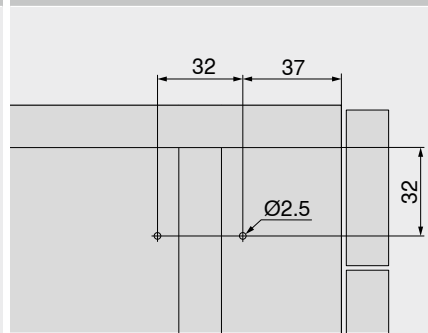

Specificaties – cilinder

Cilinder wordt niet meegeleverd

Inbouwmaat – cilinder

FAo Opdek bovenste front
SFA Zijdelingse frontopdek

Inbouwmaat – opname synchronisatie

Inbouwmaat – sluitmodule-frontstuk

LEGRABOX | MERIVOBBOX | TANDEMBOX