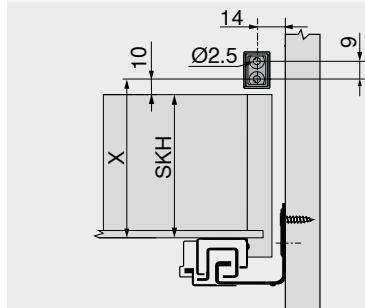

MOVENTO | TANDEM

X = SKH + 10 mm
SKH Ladehoogte