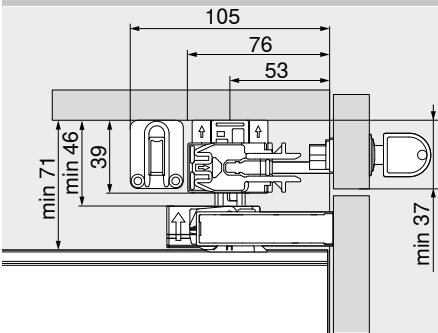

CABLOXX

Maatvoering

Nodige ruimte – sluitstang en synchronisatie