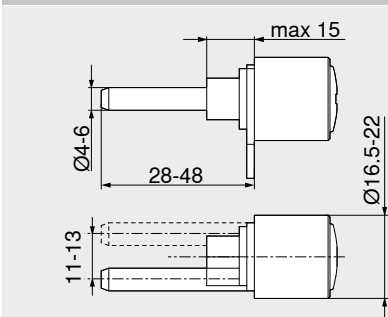

– Synchronisatiestang

–	Synchronisatiestang			Art. nr.
	Lengte (mm)	Materiaal		
	1163	Aluminium		Z80V1163W

Om in te korten

Bij gebruik van een synchronisatie zijn twee sluitstangsets nodig

Snijmaten Corpusbinnenbreedte LW – 7 mm

Kleur		Kleur	
SW-M	Zijde wit mat	TS-M	Terrazwart mat
WGR	Witgrijs	S	Zwart
OG-M	Oriongrijs mat		

CABLOXX

Maatvoering

Nodige ruimte – sluitstang en synchronisatie

Infreesmaat – sluitstang

Inbouwmaat – sluitstang

Specificaties – cilinder

Cilinder wordt niet meegeleverd

Inbouwmaat – cilinder

FAo Opdek bovenste front
SFA Zijdelingse frontopdek

Inbouwmaat – opname synchronisatie

Inbouwmaat – sluitmodule-frontstuk

LEGRABOX | MERIVOBBOX | TANDEMBOX

Lades	X (mm)							
	Lade				Voorraadlade			
	N	M	K	B	C	D	E	F
LEGRABOX	40	59	97	-	148 ¹	-	-	212 ¹
MERIVOBBOX	57	80	116	-	-	-	181	-
TANDEMBOX antaro	57	57	87	114	146	178	-	-

Sluitmodule-frontstuk voorboren Ø 2.5 mm
¹ +4 mm bij LEGRABOX met AMBIA-LINE-dwarsreling