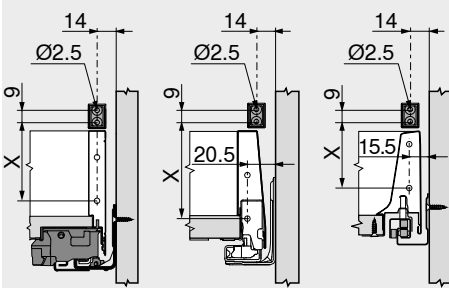

Specificaties – cilinder

Cilinder wordt niet meegeleverd

Inbouwmaat – cilinder

FAo Opdek bovenste front
SFA Zijdelingse frontopdek

Inbouwmaat – opname synchronisatie

Inbouwmaat – sluitmodule-frontstuk

LEGRABOX | MERIVOBBOX | TANDEMBOX

Lades	X (mm)							
	Lade				Voorraadlade			
	N	M	K	B	C	D	E	F
LEGRABOX	40	59	97	-	148 ¹	-	-	212 ¹
MERIVOBBOX	57	80	116	-	-	-	181	-
TANDEMBOX antaro	57	57	87	114	146	178	-	-

Sluitmodule-frontstuk voorboren Ø 2.5 mm
¹ +4 mm bij LEGRABOX met AMBIA-LINE-dwarsreling