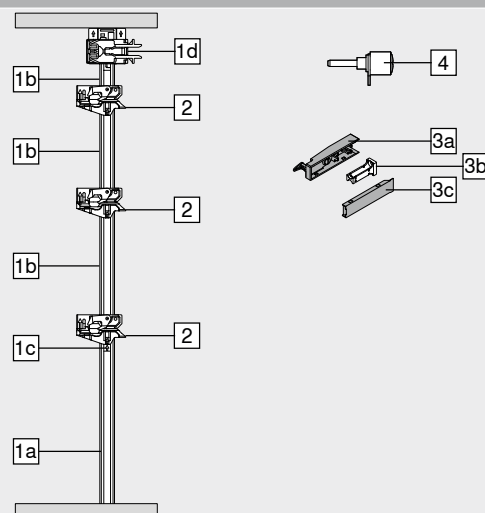

– Sluitstangset rechts – C | M

–	Sluitstangset rechts – C M			Art. nr.
	Lengte (mm)	Materiaal		
	542	Staal		Z80S0542BA

Bestaat uit:

- 1a 1 x Sluitstang
- 1b 2 x Afstandsstuk, voorgemonteerd
- 1d 1 x Opname voor slot voorgemonteerd
- 2 2 x Vergrendelingseenheid rechts, voorgemonteerd

Bestaat uit:

- 3a 1 x Sluitmodule
- 3b 1 x Sluitmodule-frontstuk
- 3c 1 x Afdekkap voor sluitmodule

4 Cilinder wordt niet meegeleverd

Toebehoren

–	Synchronisatieset			Art. nr.
	Kleur	Materiaal		
	S	Kunststof		Z80V000A

Bestaat uit:

- 2 x Opname voor synchronisatie
- 2 x Hendel voor synchronisatie

 Aanbevolen voor corpusbreedtes KB > 600 mm in combinatie met sluitfunctie
 Bij gebruik van een synchronisatie zijn twee sluitstangsets nodig