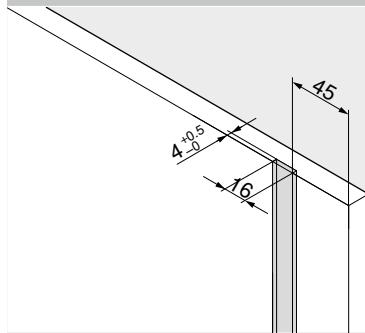

Infreesmaat – sluitstang