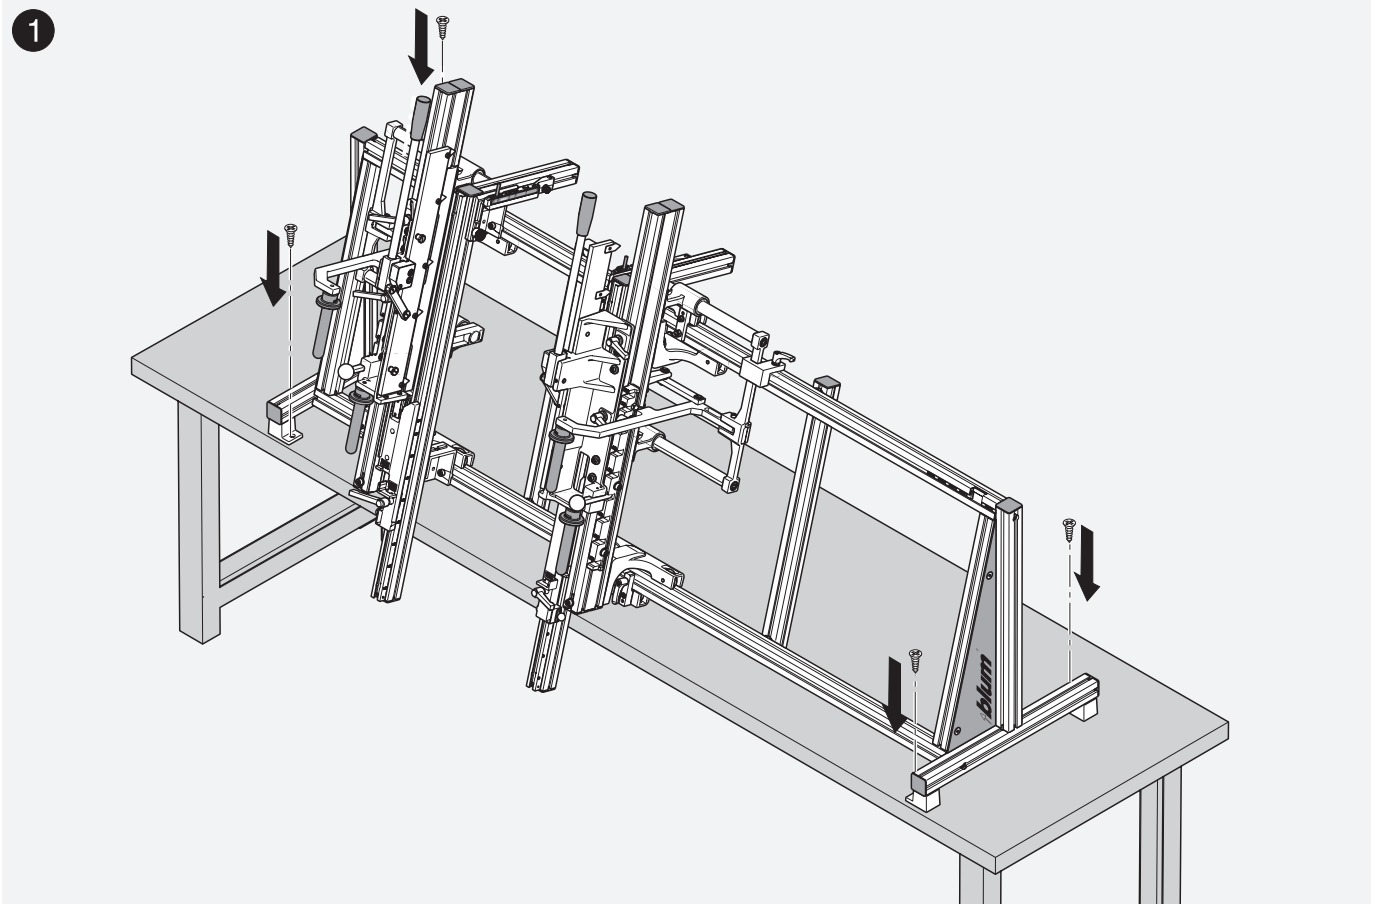

**ZMM.7350 BOXFIX PRO**

**ML**

unpacking / BOXFIX PRO footprint

- 1x 5771620 STIFTSCHL.KURZ 4,0
- 1x 5771710 STIFTSCHL.KURZ 6,0

- 1x 7542934 M01.ZZ03 ZENT-BOHR S

- 4x 0401000 DIN6325 8X80 ZYLINDERSTI

74 kg

fasten it to suitable table

set-up

set-up

set-up

set-up

set-up

wood

wood

wood