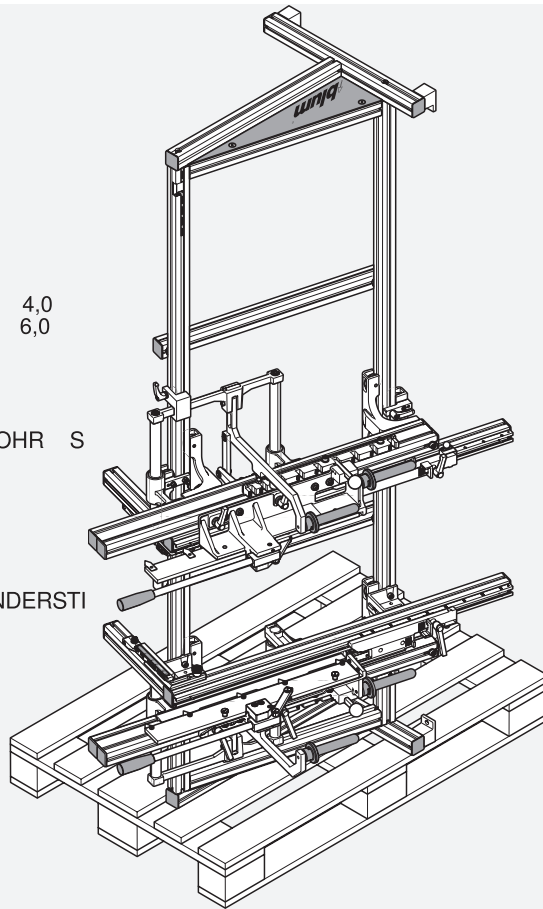

**ZMM.7350 BOXFIX PRO**

**ML**

unpacking / BOXFIX PRO footprint

- 1x 5771620 STIFTSCHL.KURZ 4,0
- 1x 5771710 STIFTSCHL.KURZ 6,0

- 1x 7542934 M01.ZZ03 ZENT-BOHR S

- 4x 0401000 DIN6325 8X80 ZYLINDERSTI

74 kg

fasten it to suitable table

set-up

set-up

set-up

set-up

set-up

wood

wood

wood