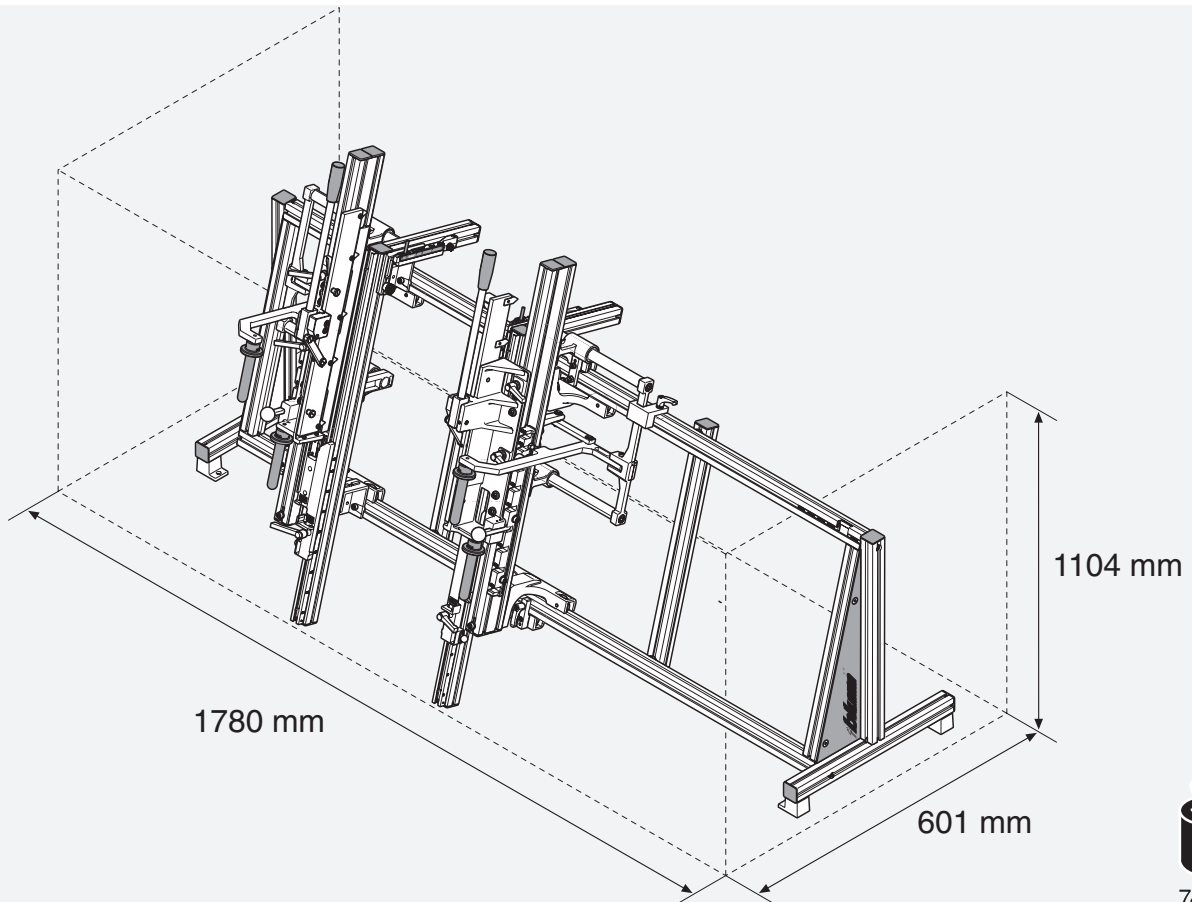

**ZMM.7350 BOXFIX PRO**

**ML**

unpacking / BOXFIX PRO footprint

- 1x 5771620 STIFTSCHL.KURZ 4,0
- 1x 5771710 STIFTSCHL.KURZ 6,0

- 1x 7542934 M01.ZZ03 ZENT-BOHR S

- 4x 0401000 DIN6325 8X80 ZYLINDERSTI

74 kg

fasten it to suitable table

set-up

set-up

set-up

set-up

set-up

wood

wood

wood