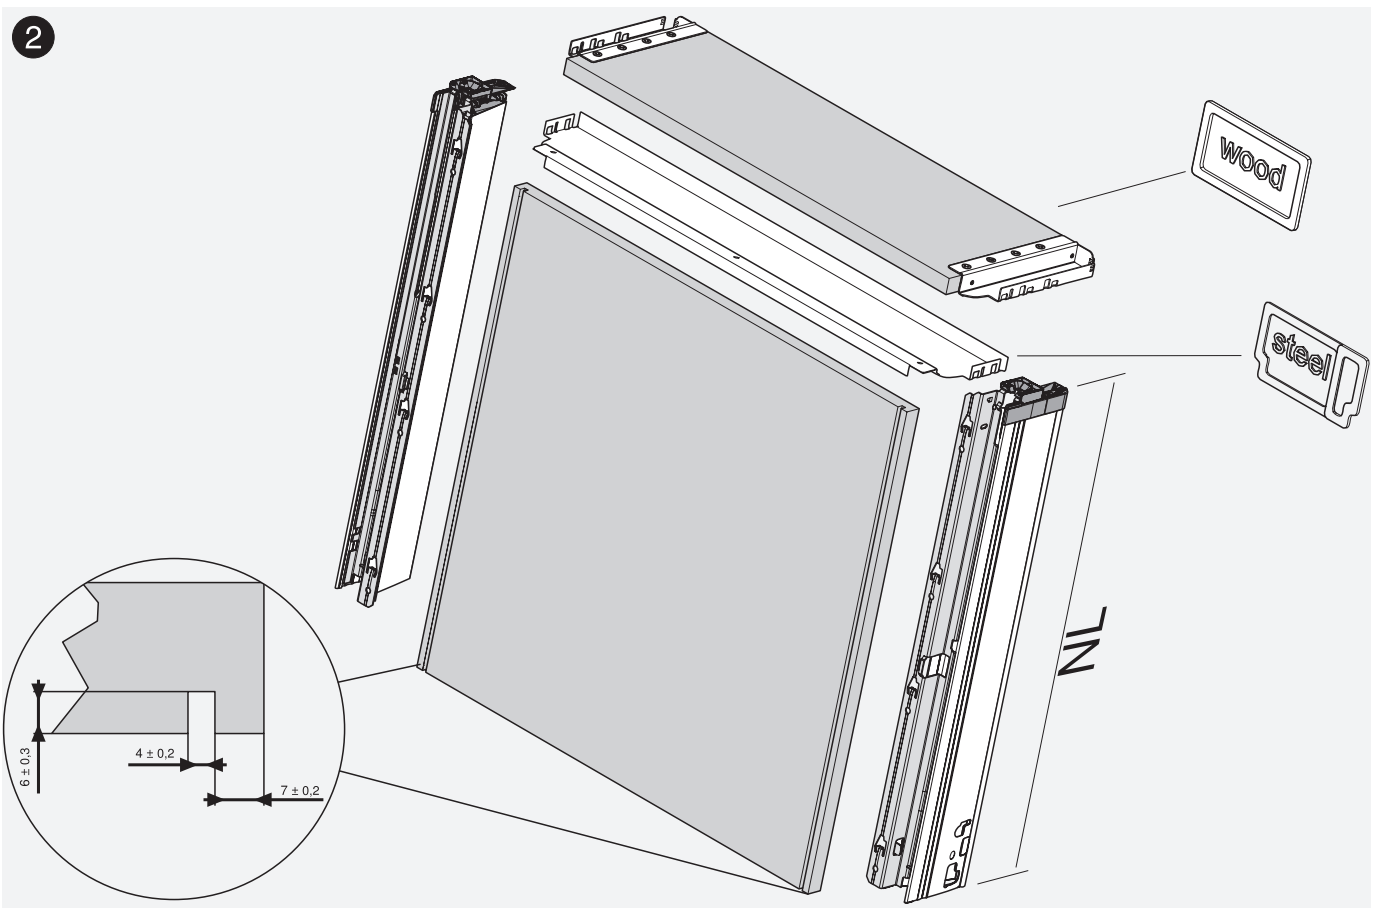

**ZMM.7350 BOXFIX PRO**

**ML**

unpacking / BOXFIX PRO footprint

- 1x 5771620 STIFTSCHL.KURZ 4,0
- 1x 5771710 STIFTSCHL.KURZ 6,0

- 1x 7542934 M01.ZZ03 ZENT-BOHR S

- 4x 0401000 DIN6325 8X80 ZYLINDERSTI

74 kg

fasten it to suitable table