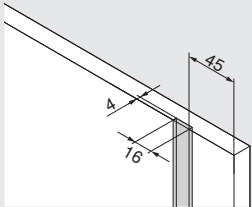

VERZEND

PRINT

CABLOXX OP MAAT

► LEGRABOX - TA'OR BOX

Planningsmaten sluitstang

Infreesmaat sluitstang

Inboormaat sluitstang

Slotboring in front

Inboormaat sluitkast-frontstuk

Minimum fronthoogte *

N	M	K	C	F
107	132	170	221	285

Hoogte

N	M	K	C	F
40	59	97	148	212

X (mm)

* Bij voeg van 2 mm

Inbouwruimte sluitstang en synchronisatie