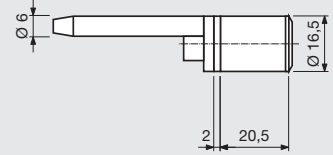

Boormaat corpusprofielen

(1) Synchronisatie vanaf binnenmaat 560 mm (2 sluitstangen incl. synchronisatieset)

(2) Sluitsysteem met slot of kantelveiligheid zonder slot

(3) Onderste lade in corpus

Opmerking:

VERZEND

PRINT

CABLOXX OP MAAT

► LEGRABOX - TA'OR BOX

Planningsmaten sluitstang

Infreesmaat sluitstang

Inboormaat sluitstang

Slotboring in front

Inboormaat sluitkast-frontstuk

Minimum fronthoogte *

N	M	K	C	F
107	132	170	221	285

Hoogte

N	M	K	C	F
40	59	97	148	212

X (mm)

* Bij voeg van 2 mm

Inbouwruimte sluitstang en synchronisatie