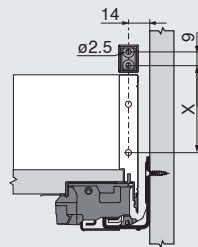

Inboormaat sluitkast-frontstuk

Minimum fronthoogte *

N	M	K	C	F
107	132	170	221	285

Hoogte

N	M	K	C	F
40	59	97	148	212

X (mm)

* Bij voeg van 2 mm

Inbouwruimte sluitstang en synchronisatie