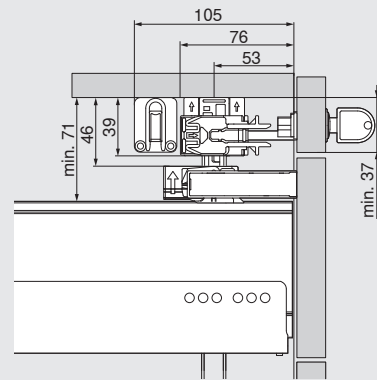

Aantal	Binnenhoogte (max 1262)	Binnenbreedte ⁽¹⁾	Positie slot	Toepassing ⁽²⁾
	mm	mm		

Specificaties lades

Lade	Type lade (N - M - K - C - F)	Boormaat corpusprofielen (X)	Kleur sluitkast
1 ⁽³⁾		mm	<input type="checkbox"/> zijdewit <input type="checkbox"/> witgrijs <input type="checkbox"/> oriongrijs <input type="checkbox"/> terrazwart
2		mm	
3		mm	
4		mm	
5		mm	

Inboormaat sluitkast-frontstuk

Minimum fronthoogte *

N	M	K	C	F
107	132	170	221	285

Hoogte

N	M	K	C	F
40	59	97	148	212

X (mm)

* Bij voeg van 2 mm

Inbouwruimte sluitstang en synchronisatie

Specificaties cilinder