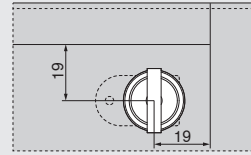

Aantal	Binnenhoogte (max 1262)	Binnenbreedte ⁽¹⁾	Positie slot	Toepassing ⁽²⁾
	mm	mm		

Specificaties lades

Lade	Type lade (N - M - K - C - F)	Boormaat corpusprofielen (X)	Kleur sluitkast
1 ⁽³⁾		mm	<input type="checkbox"/> zijdewit <input type="checkbox"/> witgrijs <input type="checkbox"/> oriongrijs <input type="checkbox"/> terrazwart
2		mm	
3		mm	
4		mm	
5		mm	

Boormaat corpusprofielen

(1) Synchronisatie vanaf binnenmaat 560 mm (2 sluitstangen incl. synchronisatieset)

(2) Sluitsysteem met slot of kantelveiligheid zonder slot

(3) Onderste lade in corpus

Opmerking:

VERZEND

PRINT

CABLOXX OP MAAT

► LEGRABOX - TA'OR BOX

Planningsmaten sluitstang

Infreesmaat sluitstang

Inboormaat sluitstang

Slotboring in front

Inboormaat sluitkast-frontstuk

Minimum fronthoogte *

N	M	K	C	F
107	132	170	221	285

Hoogte

N	M	K	C	F
40	59	97	148	212

X (mm)

* Bij voeg van 2 mm

Inbouwruimte sluitstang en synchronisatie