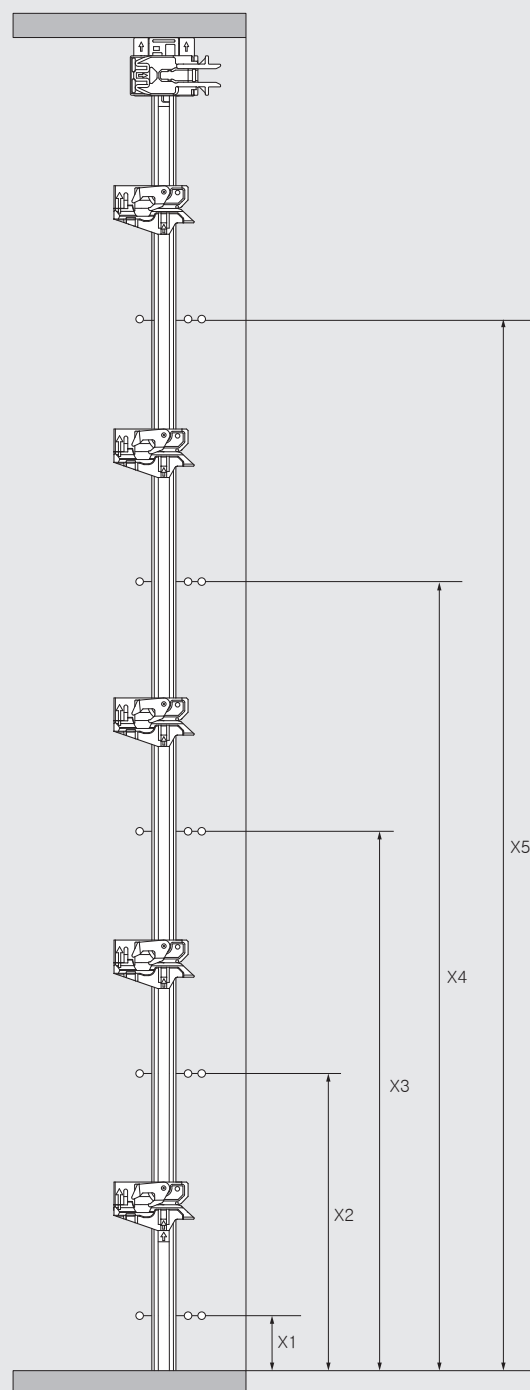

CABLOXX OP MAAT

► LEGRABOX - TA'OR BOX

VAN HOECKE®

Firma		<input type="checkbox"/> Offerte	<input type="checkbox"/> Bestelbon
Plaats		Besteld door	
Postcode		E-mail	
Telefoon		Fax	
Commissie		Levertijd	

Specificaties corpus

Aantal	Binnenhoogte (max 1262)	Binnenbreedte ⁽¹⁾	Positie slot	Toepassing ⁽²⁾
	mm	mm		

Specificaties lades

Lade	Type lade (N - M - K - C - F)	Boormaat corpusprofielen (X)	Kleur sluitkast
1 ⁽³⁾		mm	<input type="checkbox"/> zijdewit <input type="checkbox"/> witgrijs <input type="checkbox"/> oriongrijs <input type="checkbox"/> terrazwart
2		mm	
3		mm	
4		mm	
5		mm	

Boormaat corpusprofielen

(1) Synchronisatie vanaf binnenmaat 560 mm (2 sluitstangen incl. synchronisatieset)

(2) Sluitsysteem met slot of kantelveiligheid zonder slot

(3) Onderste lade in corpus

Opmerking:

Specificaties cilinder