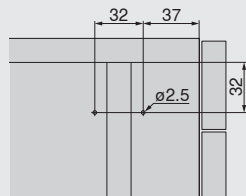

Boormaat corpusprofielen

(1) Synchronisatie vanaf binnenmaat 560 mm (2 sluitstangen incl. synchronisatieset)

(2) Sluitsysteem met slot of kantelveiligheid zonder slot

(3) Onderste lade in corpus

Opmerking:

VERZEND

PRINT

CABLOXX OP MAAT

► LEGRABOX - TA'OR BOX

Planningsmaten sluitstang

Infreesmaat sluitstang

Inboormaat sluitstang

Slotboring in front

Inboormaat sluitkast-frontstuk

Minimum fronthoogte *

N	M	K	C	F
107	132	170	221	285

Hoogte

N	M	K	C	F
40	59	97	148	212

X (mm)

* Bij voeg van 2 mm

Inbouwruimte sluitstang en synchronisatie