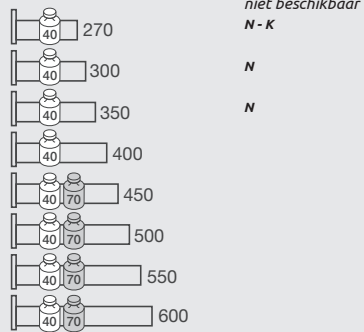

Specificaties-uitbreiding Spoelbaklade			
Type lade	Links	Uitsparing	Rechts
Nr.	X ⁽⁹⁾	Z1	Y ⁽⁹⁾
	mm	<input type="checkbox"/> 470 mm <input type="checkbox"/> 570 mm <input type="checkbox"/> 770 mm	mm

NODIGE INBOUWRUIMTE

X	Min.
N	85,5
M	108
K	146
E	209

Incl. vrije ruimte om de lade in te hangen.
Incl. neigingsverstelling.
Binnenlade met meenemer +5 mm.

- (1) TIP-ON BLUMOTION is niet beschikbaar in lades onder de spoelbak
- (2) Symmetrisch profiel, dikte 25 mm
- (3) Minimale bestelhoeveelheid: 4 stuks
- (4) Zie volgende pagina's
- (5) De draagkracht is ook afhankelijk van de lengte: zie tabel volgende pagina
- (6) R: reling, BCOV: boxcover, BCAP: boxcap
- (7) Wordt aanbevolen bij brede, ondiepe lades
- (8) Enkel voor metalen binnenladefronten
- (9) X en Y kunnen variabel zijn, maar moeten minimaal 125 mm zijn
- (10) 160 mm en 300 mm met M rugwand, 350 mm met E rugwand
- (11) M kan variabel zijn, maar moet minimaal 97 mm zijn

Opmerking:

MERIVOBX

► Informatie bij bestellen
Maatvoering

MERIVOBX LADE BLUMOTION of TIP-ON BLUMOTION

LADEDIEPTE + GEWICHT

MERIVOBX SPOELBAKLADE BLUMOTION of TIP-ON BLUMOTION

niet beschikbaar

MERIVOBX SIFONLADE BLUMOTION of TIP-ON BLUMOTION

niet beschikbaar

MAATVOERING SPOELBAKLADE

MAATVOERING ENKELE SIFONLADE

MAATVOERING DUBBELE SIFONLADE

MERIVOBX

► Informatie bij bestellen

Lade

VAN  HOECKE®