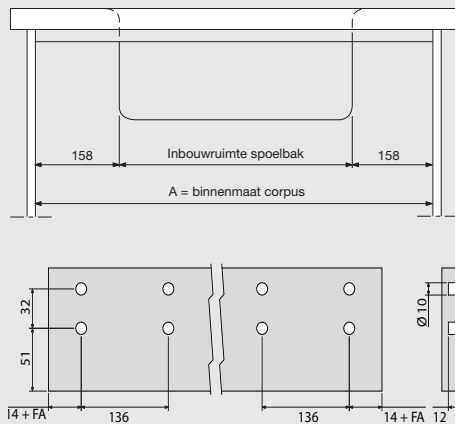

MAATVOERING SPOELBAKLADE