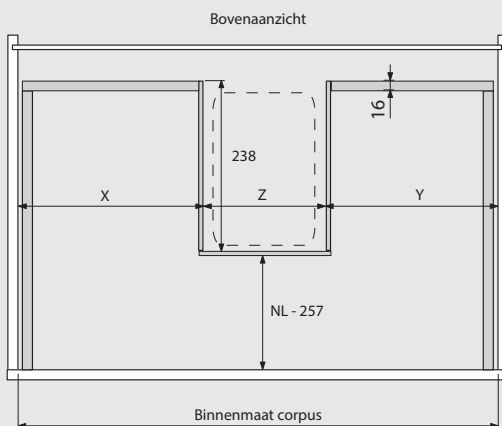

MAATVOERING ENKELE SIFONLADE