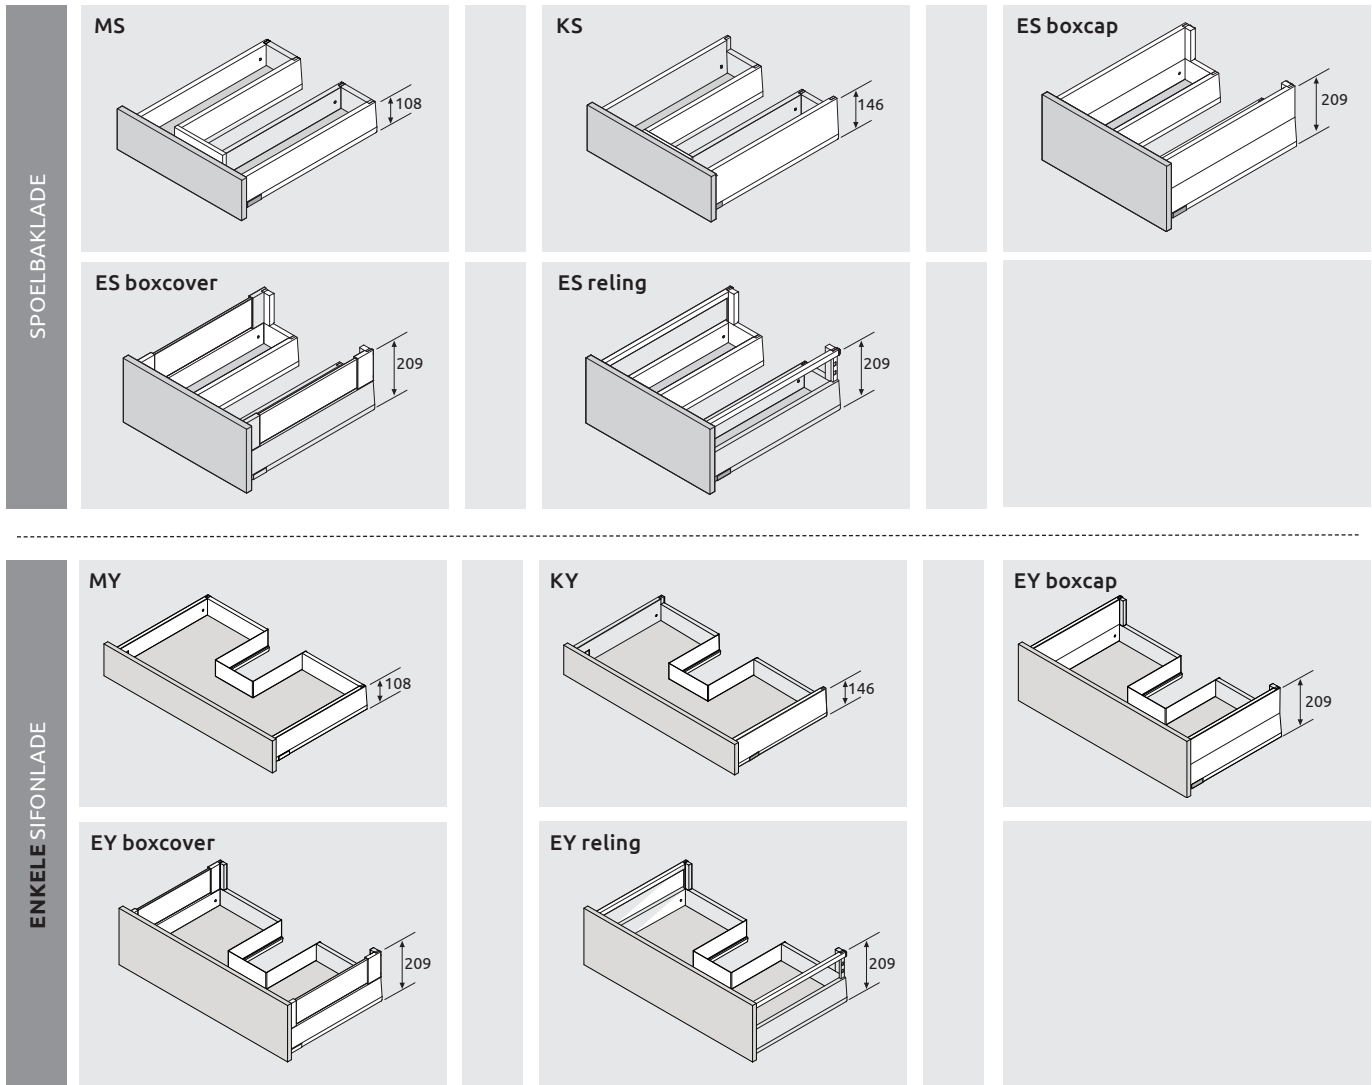

MERIVOBX

► Informatie bij bestellen
Spoelbaklade en enkele sifonlade

VAN HOECKE®