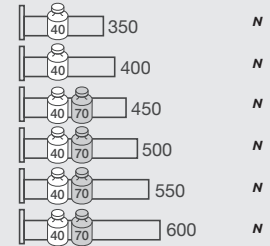

Specificaties-uitbreiding Spoelbaklade			
Type lade	Links	Uitsparing	Rechts
Nr.	X ⁽⁹⁾	Z1	Y ⁽⁹⁾
	mm	<input type="checkbox"/> 470 mm <input type="checkbox"/> 570 mm <input type="checkbox"/> 770 mm	mm

NODIGE INBOUWRUIMTE

Opmerking:

MERIVOBX

► Informatie bij bestellen
Maatvoering

MERIVOBX LADE BLUMOTION of TIP-ON BLUMOTION

LADEDIEPTE + GEWICHT

MERIVOBX SPOELBAKLADE BLUMOTION of TIP-ON BLUMOTION

niet beschikbaar

MERIVOBX SIFONLADE BLUMOTION of TIP-ON BLUMOTION

niet beschikbaar

MAATVOERING SPOELBAKLADE

MAATVOERING ENKELE SIFONLADE

MAATVOERING DUBBELE SIFONLADE

MERIVOBX

► Informatie bij bestellen

Lade

VAN  HOECKE®