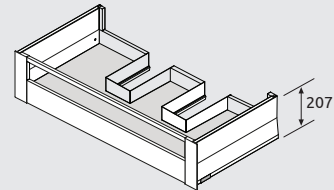

MERIVOBX

► Informatie bij bestellen
Dubbele sifonlade

VAN  HOECKE®

DUBBELE SIFONBINNENLADE

MY2/Z

KY2/Z

EY2/Z boxcap - reling

EY2/Z boxcap - laag glas