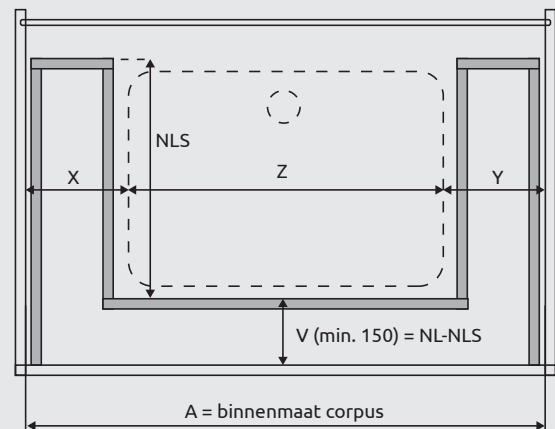

MAATVOERING SPOELBAKLADE