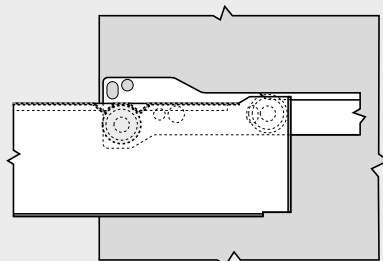

STANDARD

Links totale tolerantie-opvang $+1.5 / -1$ mm

Rechts dwangloop

Blokkeringen en uitstansingen bij rollengeleiders

Uittrekstop door de eerste uitstansingen

Blokkering (bijvoorbeeld voor het onderhoud van de lades) door twee uitstansingen

Overuittrekbaarheid

UF Overuittrekbaarheid van de geleider
 TU Werkelijke overuittrekbaarheid

TANDEMBOX

De rondingen aan de zijkanten van de TANDEMBOX moeten bij de berekening van de bestekinzetten in acht genomen worden. De breedte van de bestekinzet is ook afhankelijk van de ladehoogte.

Maatvoering bestekinzet

Hoogte BH naar keuze

Lengte = nominale lengte van de ladezijde – 26 mm

Breedte BB = corpusbinnenbreedte LW – 2 x A

Bijvoorbeeld

Hoogte besteklade BH = 40 mm

Corpusbinnenbreedte LW = 330 mm