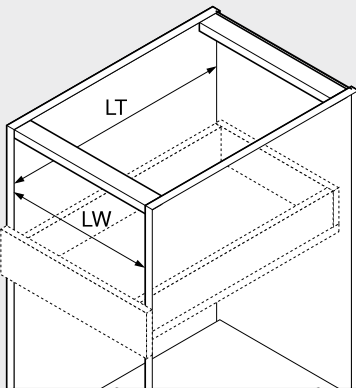

STANDARD 230

Nodige inbouwruimte

H Hoogte ladezijde
 MAo Minimale afstand bovenaan
 MAu Minimale afstand onderaan

Corpusmaten

LW Corpusbinnenbreedte
 LT Corpusbinnendiepte

Frontopdek | minimumvoeg

MF Minimale voeg
 FA Frontopdek

Boorbeeld – frontbevestiging

BT Boordiepte
 BO Afstand rijboring

LEGRABOX

Totale tolerantie-opvang ± 1.5 mm in systeem

TANDEMBOX

Totale tolerantie-opvang ± 1.5 mm in systeem

METABOX

Links totale tolerantie-opvang $+1.5 / -1$ mm