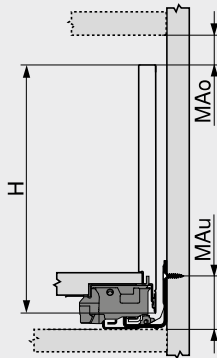

Nodige inbouwruimte

H Hoogte ladezijde
MAo Minimale afstand bovenaan
MAu Minimale afstand onderaan