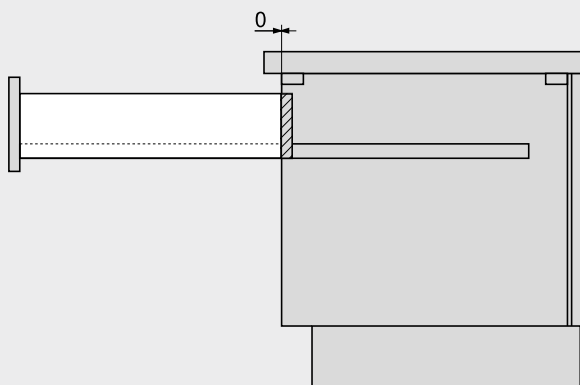

Uittrekverlies

Volledig uittrekbaar