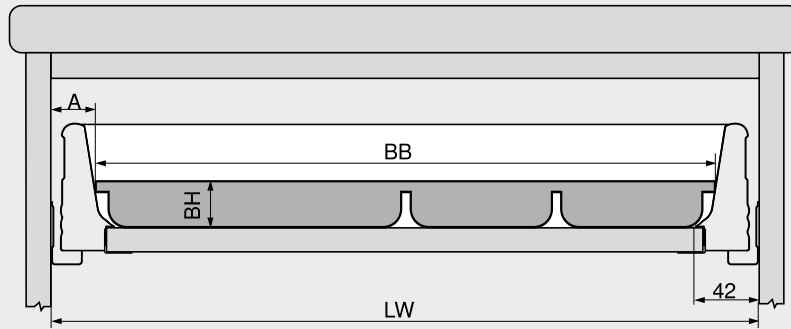

Overuittrekbaarheid

UF Overuittrekbaarheid van de geleider
 TU Werkelijke overuittrekbaarheid

TANDEMBOX

De rondingen aan de zijkanten van de TANDEMBOX moeten bij de berekening van de bestekinzetten in acht genomen worden. De breedte van de bestekinzet is ook afhankelijk van de ladehoogte.

Maatvoering bestekinzet

Hoogte BH naar keuze

Lengte = nominale lengte van de ladezijde – 26 mm

Breedte BB = corpusbinnenbreedte LW – 2 x A

Bijvoorbeeld

Hoogte besteklade BH = 40 mm

Corpusbinnenbreedte LW = 330 mm