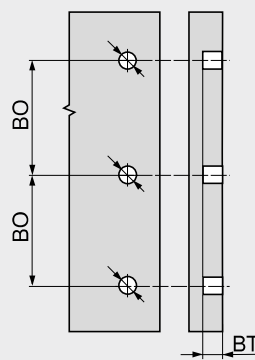

STANDARD 230

Nodige inbouwruimte

H Hoogte ladezijde
 MAo Minimale afstand bovenaan
 MAu Minimale afstand onderaan

Corpusmaten

LW Corpusbinnenbreedte
 LT Corpusbinnendiepte

Frontopdek | minimumvoeg

MF Minimale voeg
 FA Frontopdek

Boorbeeld – frontbevestiging

BT Boordiepte
 BO Afstand rijboring

LEGRABOX

Totale tolerantie-opvang ± 1.5 mm in systeem

TANDEMBOX

Totale tolerantie-opvang ± 1.5 mm in systeem

METABOX

Links totale tolerantie-opvang $+1.5 / -1$ mm

Rechts dwangloop

MOVENTO | TANDEM

Links totale tolerantie-opvang $+1.5 / -0$ mm¹

Rechts dwangloop

¹ MOVENTO
 Beperkte zijdelingse instelling bij 16 mm wanddikte en tegelijkertijd volledige benutting van de tolerantie van de ladebinnenbreedte SKW

Maatvoering bestekinzet

Hoogte BH naar keuze

Lengte = nominale lengte van de ladezijde – 26 mm

Breedte BB = corpusbinnenbreedte LW – 2 x A

Bijvoorbeeld

Hoogte besteklade BH = 40 mm

Corpusbinnenbreedte LW = 330 mm