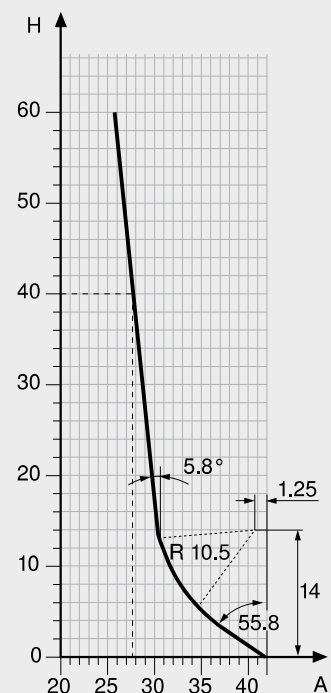

Maatvoering bestekinzet

Hoogte BH naar keuze

Lengte = nominale lengte van de ladezijde – 26 mm

Breedte BB = corpusbinnenbreedte LW – 2 x A

Bijvoorbeeld

Hoogte besteklade BH = 40 mm

Corpusbinnenbreedte LW = 330 mm

Breedte besteklade BB = 330 – 2 x 26 = 278 mm

Hoogte ladezijwand N

Hoogte ladezijwand M

Hoogte ladezijwand K

METABOX

Voor de bestekinzet is aan beide zijden een uitsparing nodig voor het frontbeslag.

Maatvoering bestekinzet

Hoogte BH naar keuze

Houten rugwand: lengte = nominale lengte van de ladezijde – 2 mm – rugwanddikte

Stalen rugwand: lengte = nominale lengte van de ladezijde – 16 mm

Breedte BB = corpusbinnenbreedte LW – 31 mm