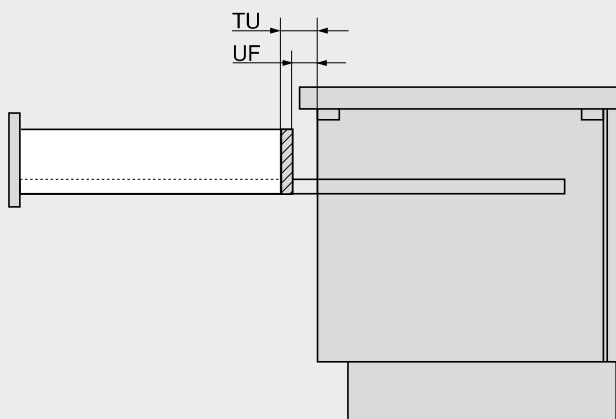

Overuittrekbaarheid

UF Overuittrekbaarheid van de geleider
 TU Werkelijke overuittrekbaarheid

TANDEMBOX

De rondingen aan de zijkanten van de TANDEMBOX moeten bij de berekening van de bestekinzetten in acht genomen worden. De breedte van de bestekinzet is ook afhankelijk van de ladehoogte.

Maatvoering bestekinzet

Hoogte BH naar keuze

Lengte = nominale lengte van de ladezijde – 26 mm

Breedte BB = corpusbinnenbreedte LW – 2 x A

Bijvoorbeeld

Hoogte besteklade BH = 40 mm

Corpusbinnenbreedte LW = 330 mm