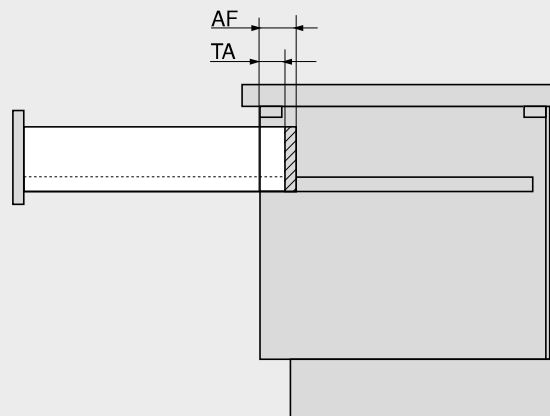

Enkel uittrekbaar

AF Uittrekverlies van de geleider
TA Uittrekverlies (daadwerkelijk)