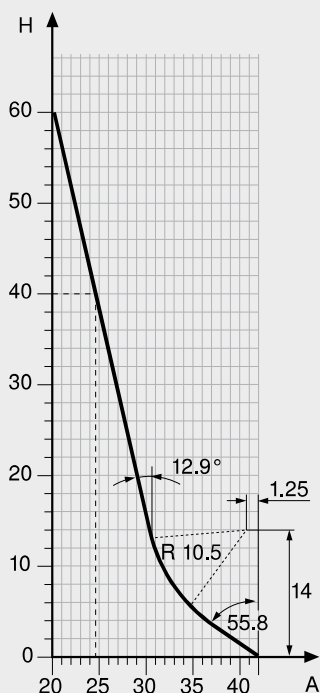

Maatvoering bestekinzet

Hoogte BH naar keuze

Lengte = nominale lengte van de ladezijde – 26 mm

Breedte BB = corpusbinnenbreedte LW – 2 x A

Bijvoorbeeld

Hoogte besteklade BH = 40 mm

Corpusbinnenbreedte LW = 330 mm

Breedte besteklade BB = 330 – 2 x 26 = 278 mm

Hoogte ladezijwand N

Hoogte ladezijwand M

Hoogte ladezijwand K

METABOX

Voor de bestekinzet is aan beide zijden een uitsparing nodig voor het frontbeslag.

Maatvoering bestekinzet

Hoogte BH naar keuze

Houten rugwand: lengte = nominale lengte van de ladezijde – 2 mm – rugwanddikte

Stalen rugwand: lengte = nominale lengte van de ladezijde – 16 mm

Breedte BB = corpusbinnenbreedte LW – 31 mm