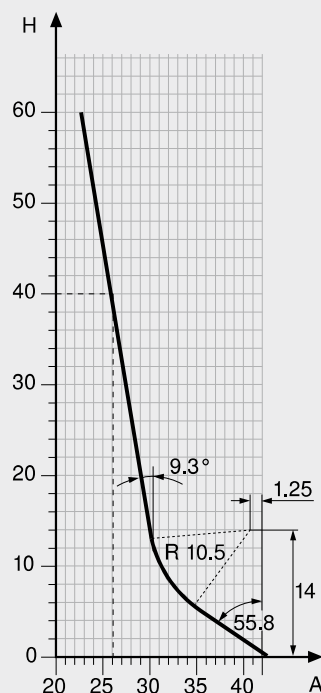

Maatvoering bestekinzet

Hoogte BH naar keuze

Lengte = nominale lengte van de ladezijde – 26 mm

Breedte BB = corpusbinnenbreedte LW – 2 x A

Bijvoorbeeld

Hoogte besteklade BH = 40 mm

Corpusbinnenbreedte LW = 330 mm

Breedte besteklade BB = 330 – 2 x 26 = 278 mm

Hoogte ladezijwand N

Hoogte ladezijwand M

Hoogte ladezijwand K

METABOX

Voor de bestekinzet is aan beide zijden een uitsparing nodig voor het frontbeslag.

Maatvoering bestekinzet

Hoogte BH naar keuze

Houten rugwand: lengte = nominale lengte van de ladezijde – 2 mm – rugwanddikte

Stalen rugwand: lengte = nominale lengte van de ladezijde – 16 mm

Breedte BB = corpusbinnenbreedte LW – 31 mm