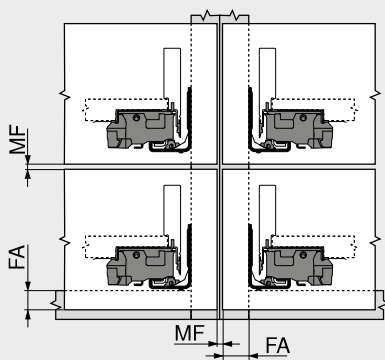

STANDARD 230

Nodige inbouwruimte

H Hoogte ladezijde
 MAo Minimale afstand bovenaan
 MAu Minimale afstand onderaan

Corpusmaten

LW Corpusbinnenbreedte
 LT Corpusbinnendiepte

Frontopdek | minimumvoeg

MF Minimale voeg
 FA Frontopdek

Boorbeeld – frontbevestiging

BT Boordiepte
 BO Afstand rijboring

LEGRABOX

Totale tolerantie-opvang ± 1.5 mm in systeem

TANDEMBOX

Totale tolerantie-opvang ± 1.5 mm in systeem

METABOX

Links totale tolerantie-opvang $+1.5 / -1$ mm

Rechts dwangloop

MOVENTO | TANDEM

Links totale tolerantie-opvang $+1.5 / -0$ mm¹

Rechts dwangloop

¹ MOVENTO
 Beperkte zijdelingse instelling bij 16 mm wanddikte en tegelijkertijd volledige benutting van de tolerantie van de ladebinnenbreedte SKW

Maatvoering bestekinzet

Hoogte BH naar keuze

Lengte = nominale lengte van de ladezijde – 26 mm

Breedte BB = corpusbinnenbreedte LW – 2 x A

Bijvoorbeeld

Hoogte besteklade BH = 40 mm

Corpusbinnenbreedte LW = 330 mm