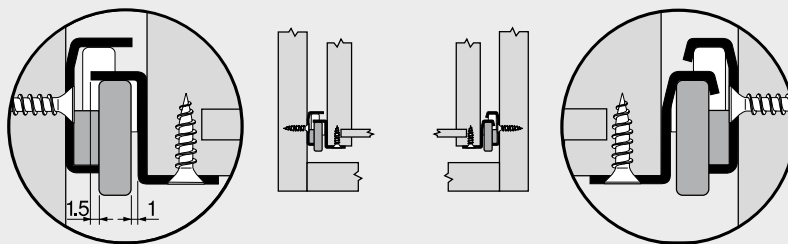

Rechts dwangloop

MOVENTO | TANDEM

Links totale tolerantie-opvang $+1.5 / -0$ mm¹

Rechts dwangloop

¹ MOVENTO
 Beperkte zijdelingse instelling bij 16 mm wanddikte en tegelijkertijd volledige benutting van de tolerantie van de ladebinnenbreedte SKW

STANDARD

Links totale tolerantie-opvang $+1.5 / -1$ mm

Rechts dwangloop

Blokkeringen en uitstansingen bij rollengeleiders

Uittrekstop door de eerste uitstansingen

Blokkering (bijvoorbeeld voor het onderhoud van de lades) door twee uitstansingen