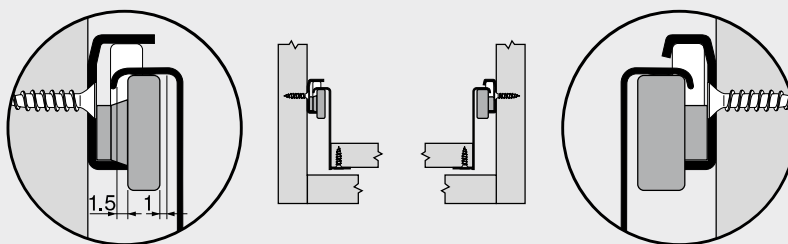

Boorbeeld – frontbevestiging

BT Boordiepte
 BO Afstand rijboring

LEGRABOX

Totale tolerantie-opvang ± 1.5 mm in systeem

TANDEMBOX

Totale tolerantie-opvang ± 1.5 mm in systeem

METABOX

Links totale tolerantie-opvang $+1.5 / -1$ mm

Rechts dwangloop

MOVENTO | TANDEM

Links totale tolerantie-opvang $+1.5 / -0$ mm¹

Rechts dwangloop

¹ MOVENTO
 Beperkte zijdelingse instelling bij 16 mm wanddikte en tegelijkertijd volledige benutting van de tolerantie van de ladebinnenbreedte SKW