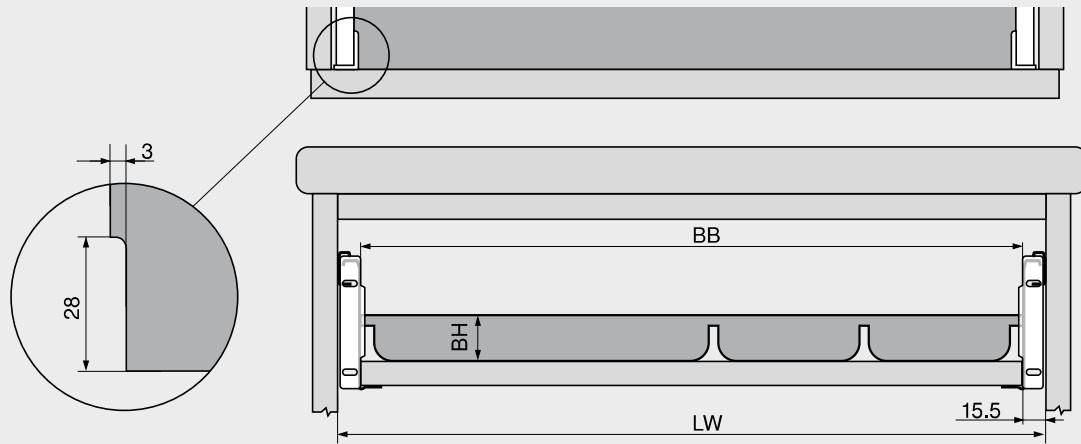

Maatvoering bestekinzet

Hoogte BH naar keuze

Lengte = nominale lengte van de ladezijde – 26 mm

Breedte BB = corpusbinnenbreedte LW – 2 x A

Bijvoorbeeld

Hoogte besteklade BH = 40 mm

Corpusbinnenbreedte LW = 330 mm

Breedte besteklade BB = 330 – 2 x 26 = 278 mm

Hoogte ladezijwand N

Hoogte ladezijwand M

Hoogte ladezijwand K

METABOX

Voor de bestekinzet is aan beide zijden een uitsparing nodig voor het frontbeslag.

Maatvoering bestekinzet

Hoogte BH naar keuze

Houten rugwand: lengte = nominale lengte van de ladezijde – 2 mm – rugwanddikte

Stalen rugwand: lengte = nominale lengte van de ladezijde – 16 mm

Breedte BB = corpusbinnenbreedte LW – 31 mm