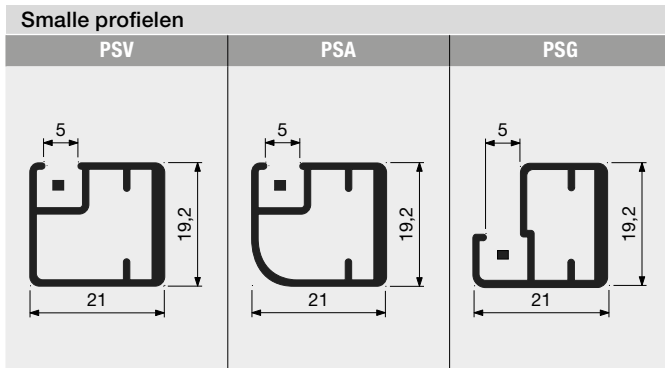

Profiel			
	PSV	PSA	PSG
Geanodiseerd - EV			
Zwart - S			
Inox look - IL			

Greep	
gewicht:	kg

Boringen greep/knop		
K	afstand onderkant tot center boring:	mm
L1	afstand van zijkant tot center boring:	mm
L2	afstand tussen center boringen:	mm
M	diameter van de boring:	mm

Voeg	
Y	bovenkant:

Opdek	
zijkant:	15 mm

Corpus	
hoogte:	mm
breedte:	mm

Deurdempers			
Boring voor demper: <input type="checkbox"/> ja <input type="checkbox"/> neen			
Opgelet: deurdempers enkel op de hoogtestijlen			
	DEM.FRONT1 (zie volgende blz.) te leveren:	<input type="checkbox"/> ja	<input type="checkbox"/> neen
	DEM.FRONT2 (zie volgende blz.) te leveren:	<input type="checkbox"/> ja	<input type="checkbox"/> neen
O	zijkant tot center boring:	mm	
P	van onderkant tot center boring:	mm	
Q	diameter boring:	mm	

Binnenpaneel (glas, MDF, alu, ...)	
Binnenpaneel:	<input type="checkbox"/> ja <input type="checkbox"/> neen
Type glas:	
Gehard glas:	<input type="checkbox"/> ja <input type="checkbox"/> neen

Opmerking:

## Maatvoeringen