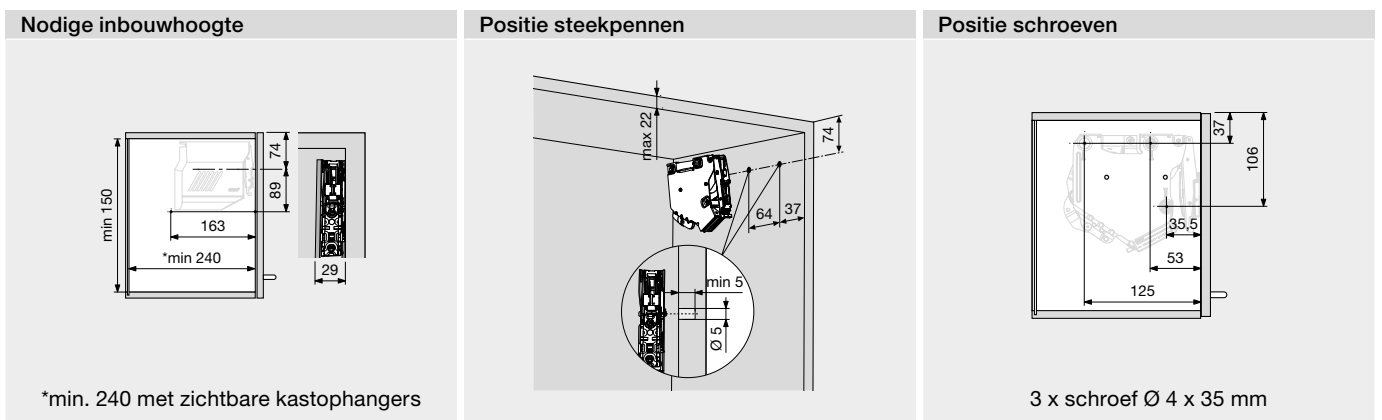

Maatvoeringen