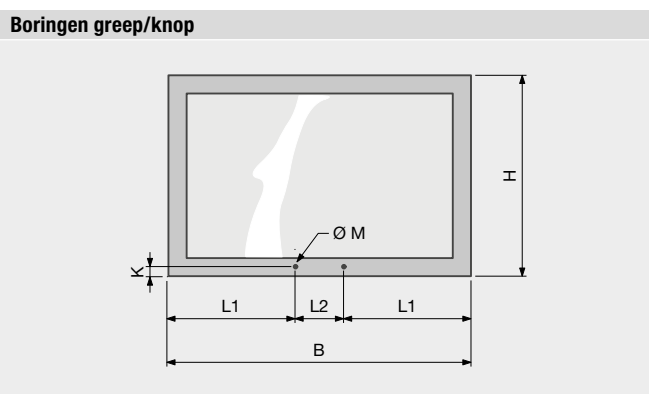

▶ AVENTOS HK-S klapdeur (kast max. H 400 mm)

▶ ▶ Smalle profielen

☐ Offerte
☐ Bestelbon

Firma		Besteld door	
Straat/nr		Postcode	
Plaats		E-mail	
Telefoon		Fax	
Commissie		Levertijd	

Deur			
Hoogte (H):	mm	Breedte (B):	mm
Aantal:			
Kader gemonteerd leveren: ☐ ja ☐ neen			
AVENTOS HK-S BLUMOTION beslag meeleveren: ☐ ja ☐ neen			
AVENTOS HK-S TIP-ON beslag meeleveren: ☐ ja ☐ neen			
MONTAGEPLAAT 20K4A000A meeleveren: ☐ ja ☐ neen			

Profiel			
	PSV	PSA	PSG
Geanodiseerd - EV			
Zwart - S			
Inox look - IL			

Greep	
gewicht:	kg

Boringen greep/knop		
K	afstand onderkant tot center boring:	mm
L1	afstand van zijkant tot center boring:	mm
L2	afstand tussen center boringen:	mm
M	diameter van de boring:	mm

Voeg	
Y	bovenkant:

Opdek	
zijkant:	15 mm

Corpus	
hoogte:	mm
breedte:	mm

Deurdempers			
Boring voor demper: ☐ ja ☐ neen			
Opgelet: deurdempers enkel op de hoogtestijlen			
	DEM.FRONT1 (zie volgende blz.) te leveren:	☐ ja	☐ neen
	DEM.FRONT2 (zie volgende blz.) te leveren:	☐ ja	☐ neen
O	zijkant tot center boring:	mm	
P	van onderkant tot center boring:	mm	
Q	diameter boring:	mm	

Binnenpaneel (glas, MDF, alu, ...)	
Binnenpaneel:	☐ ja ☐ neen
Type glas:	
Gehard glas:	☐ ja ☐ neen

Opmerking:

VERZEND

PRINT