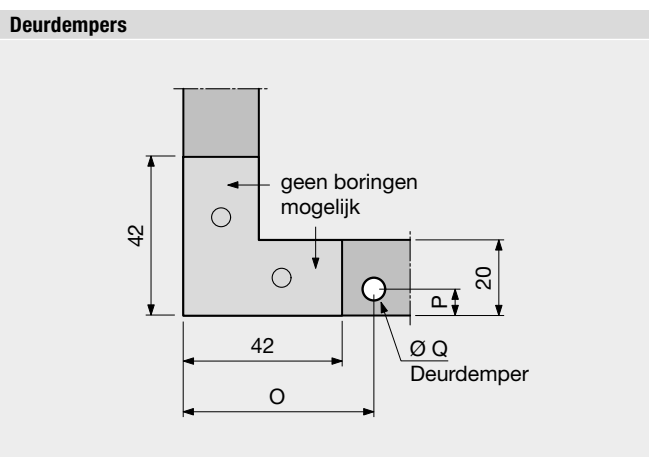

▶ AVENTOS HK-S klapdeur (kast max. H 400 mm)

▶ ▶ Smalle profielen

☐ Offerte
☐ Bestelbon

Firma		Besteld door	
Straat/nr		Postcode	
Plaats		E-mail	
Telefoon		Fax	
Commissie		Levertijd	

Deur			
Hoogte (H):	mm	Breedte (B):	mm
Aantal:			
Kader gemonteerd leveren: ☐ ja ☐ neen			
AVENTOS HK-S BLUMOTION beslag meeleveren: ☐ ja ☐ neen			
AVENTOS HK-S TIP-ON beslag meeleveren: ☐ ja ☐ neen			
MONTAGEPLAAT 20K4A000A meeleveren: ☐ ja ☐ neen			

Profiel			
	PSV	PSA	PSG
Geanodiseerd - EV			
Zwart - S			
Inox look - IL			

Greep	
gewicht:	kg

Boringen greep/knop		
K	afstand onderkant tot center boring:	mm
L1	afstand van zijkant tot center boring:	mm
L2	afstand tussen center boringen:	mm
M	diameter van de boring:	mm

Voeg	
Y	bovenkant:

Opdek	
zijkant:	15 mm

Corpus	
hoogte:	mm
breedte:	mm

Deurdempers			
Boring voor demper: ☐ ja ☐ neen			
Opgelet: deurdempers enkel op de hoogtestijlen			
	DEM.FRONT1 (zie volgende blz.) te leveren:	☐ ja	☐ neen
	DEM.FRONT2 (zie volgende blz.) te leveren:	☐ ja	☐ neen
O	zijkant tot center boring:	mm	
P	van onderkant tot center boring:	mm	
Q	diameter boring:	mm	

Binnenpaneel (glas, MDF, alu, ...)	
Binnenpaneel:	☐ ja ☐ neen
Type glas:	
Gehard glas:	☐ ja ☐ neen

Opmerking:

VERZEND

PRINT