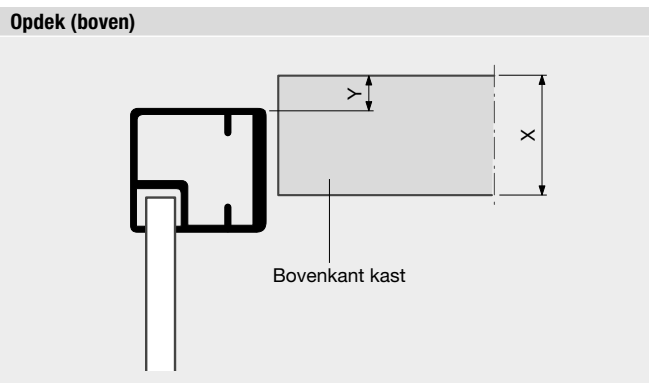

▶ AVENTOS HK-S klapdeur (kast max. H 400 mm)

▶ ▶ Smalle profielen

☐ Offerte
☐ Bestelbon

Firma		Besteld door	
Straat/nr		Postcode	
Plaats		E-mail	
Telefoon		Fax	
Commissie		Levertijd	

Deur			
Hoogte (H):	mm	Breedte (B):	mm
Aantal:			
Kader gemonteerd leveren: ☐ ja ☐ neen			
AVENTOS HK-S BLUMOTION beslag meeleveren: ☐ ja ☐ neen			
AVENTOS HK-S TIP-ON beslag meeleveren: ☐ ja ☐ neen			
MONTAGEPLAAT 20K4A000A meeleveren: ☐ ja ☐ neen			

Profiel			
	PSV	PSA	PSG
Geanodiseerd - EV			
Zwart - S			
Inox look - IL			

Greep	
gewicht:	kg

Boringen greep/knop		
K	afstand onderkant tot center boring:	mm
L1	afstand van zijkant tot center boring:	mm
L2	afstand tussen center boringen:	mm
M	diameter van de boring:	mm

Voeg	
Y	bovenkant:

Opdek	
zijkant:	15 mm

Corpus	
hoogte:	mm
breedte:	mm

Deurdempers			
Boring voor demper: ☐ ja ☐ neen			
Opgelet: deurdempers enkel op de hoogtestijlen			
	DEM.FRONT1 (zie volgende blz.) te leveren:	☐ ja	☐ neen
	DEM.FRONT2 (zie volgende blz.) te leveren:	☐ ja	☐ neen
O	zijkant tot center boring:	mm	
P	van onderkant tot center boring:	mm	
Q	diameter boring:	mm	

Binnenpaneel (glas, MDF, alu, ...)	
Binnenpaneel:	☐ ja ☐ neen
Type glas:	
Gehard glas:	☐ ja ☐ neen

Opmerking:

VERZEND

PRINT