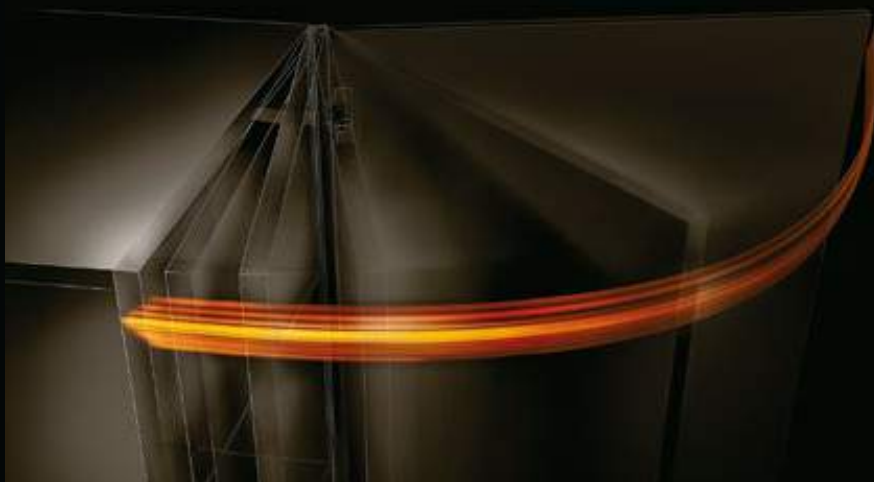

**CLIP top BLUMOTION
in onyxzwart**

blum

Beproefde CLIP top BLUMOTION-kwaliteit

**Alles in één:
Innovatieve techniek tot in
de kleinste ruimte**

Precies zoals bij een uurwerk – de in de scharniertop geïntegreerde BLUMOTION is een technisch verfijnde oplossing voor zacht en geruisloos sluiten van meubeldeuren.

**Fascinerend bewegings-
comfort voor elke deur**

Door het ideale samenspel van het sluitmechanisme en BLUMOTION volstaat een zeer lichte zwaai al voor het sluiten – zelfs bij kleine en lichte deuren.

**Zacht en geruisloos sluiten
ook bij kleine deuren**

Voor hoge bewegingskwaliteit bij kleine of lichte deuren kan de BLUMOTION-functie uitgeschakeld worden.