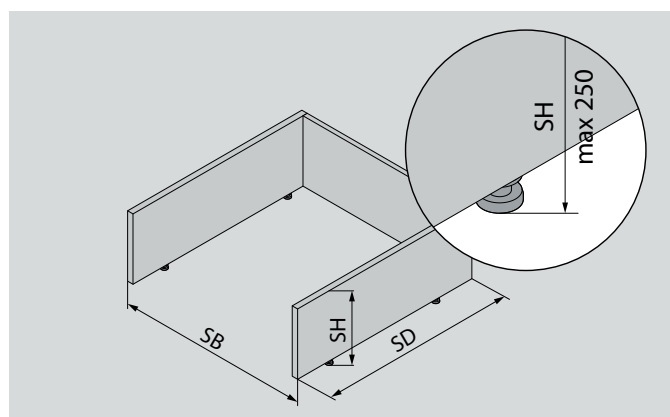

Opmerking:

De dynamische belastbaarheid van de voorraatlade onder de SPACE STEP bedraagt 20 kg.

(1) Enkel multiplex voettrede met antislip, voorzien van alle boringen