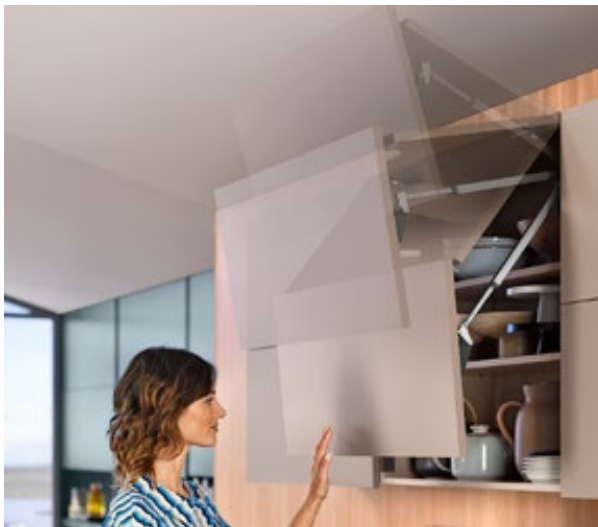

SERVO-DRIVE
by Blum

Mooi slim: SERVO-DRIVE

Met de elektrische openingsondersteuning gaat het front al na een zacht tikje open. Met één druk op de knop sluit de klapdeur op gepast gedempte wijze.