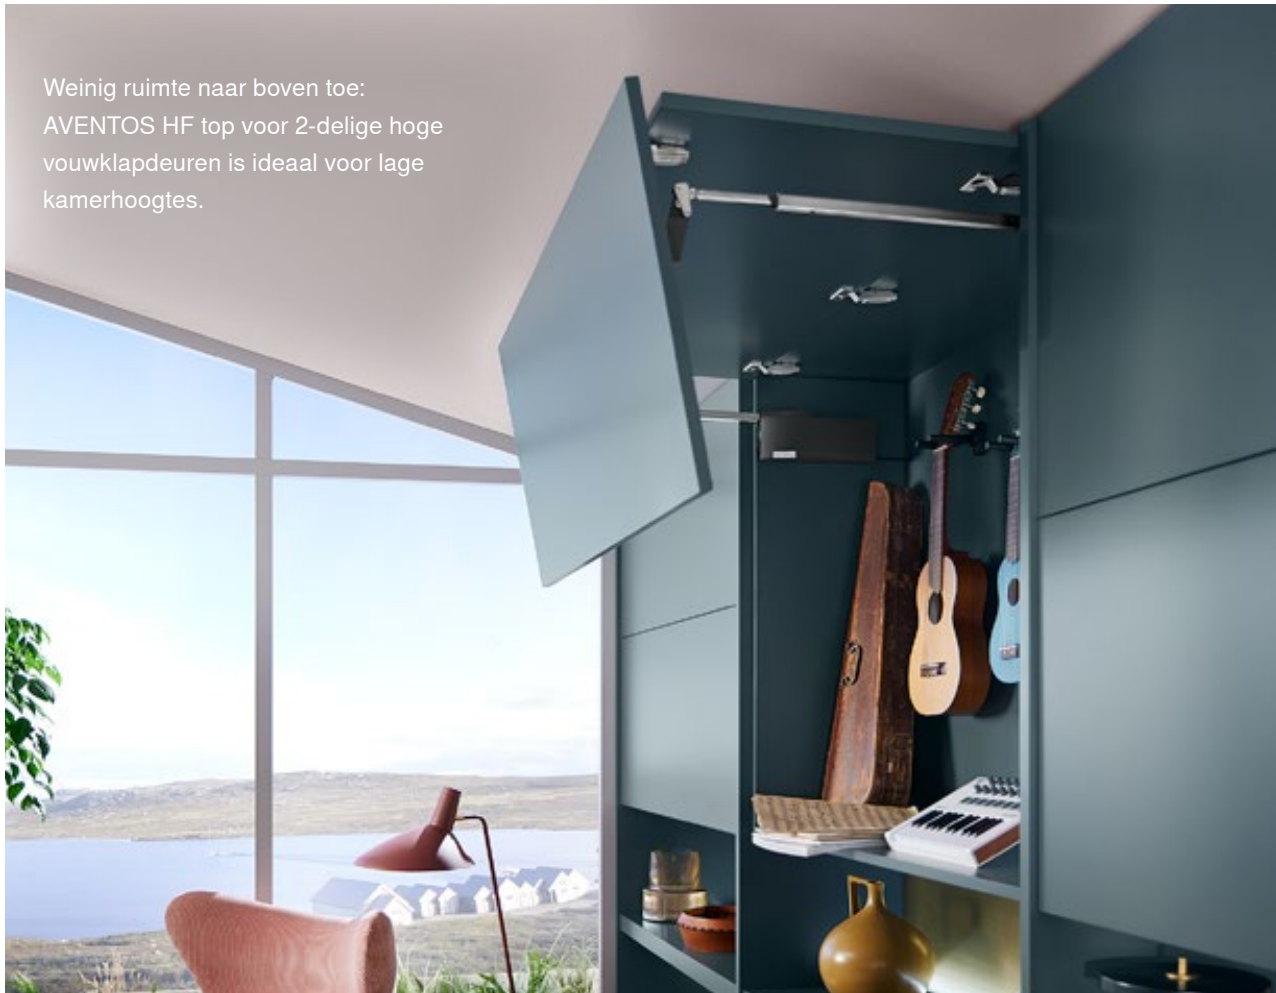

Weinig ruimte naar boven toe:
AVENTOS HF top voor 2-delige hoge
vouwklapdeuren is ideaal voor lage
kamerhoogtes.

Een breed repertoire

Het AVENTOS top-klapdeurbeslag is even divers als de eisen en wensen van uw klanten. Het maakt niet uit hoe groot de klapdeuren zijn of in welke woonruimte ze zich bevinden – er is altijd een harmonieuze beslagoplossing. U hebt de keuze tussen opklappen, zwenken, heffen of inklappen. En omdat alle soorten met elkaar harmoniëren, kunnen ze ook gemakkelijk worden gecombineerd.