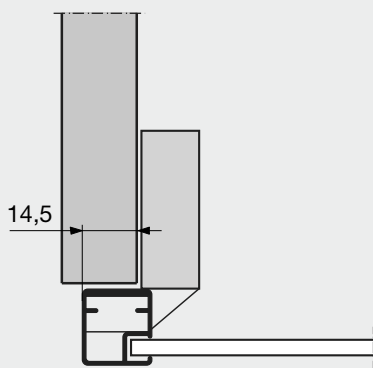

Opdek

zijkant	14,5 mm
wanddikte 18 mm	voeg = 3,5 mm
wanddikte 16 mm	voeg = 1,5 mm