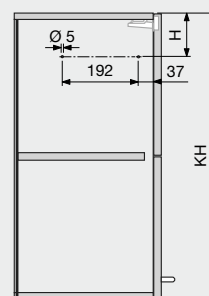

### Opdek

zijkant	14,5 mm
wanddikte 18 mm	voeg = 3,5 mm
wanddikte 16 mm	voeg = 1,5 mm

### Positie in de hoogte

Corpushoogte KH	H
480 - 549 mm	KH x 0,3 - 28 mm
550 - 1040 mm	KH x 0,3 - 57 mm

### Bevestiging

4 x spaanplaatschroeven: Ø 4 x 35 mm