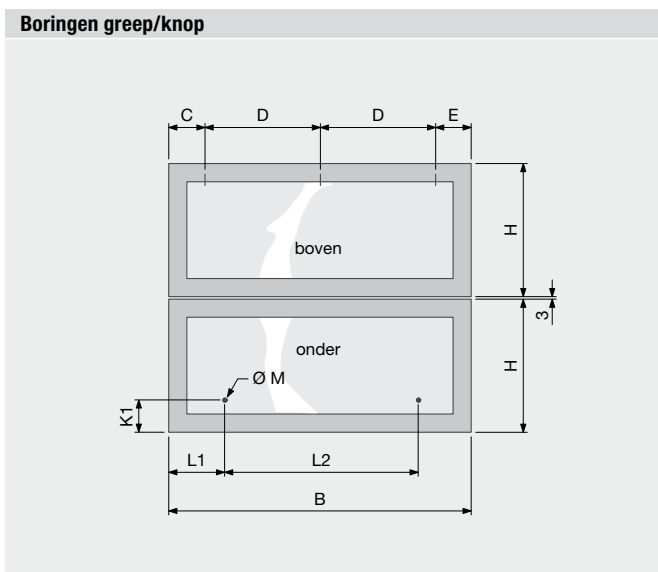

Deuren			
☐ bovendeur alu: aantal:	☐ onderdeur alu: aantal:		
Hoogte (H):	mm	Hoogte (H):	mm
Breedte (B):	mm	Breedte (B):	mm
☐ houten deur (door uzelf te voorzien): gewicht:			kg
Gemonteerd leveren: ☐ ja ☐ neen			
AVENTOS HF beslag meeleveren: ☐ ja ☐ neen			

Corpus	
☐ hoogte corpus (KH):	mm
☐ dikte bodem boven:	mm

Voeg	
boven*:	mm
midden:	3 mm
onder:	mm

Opdek (zie volgende pagina)	
zijkant: fix 14,5 mm	
wanddikte 18 mm: voeg = 3,5 mm	
wanddikte 16 mm: voeg = 1,5 mm	

* opdek bovenkant max. 15 mm

Profiel			
	PSV	PSA	PSG
Geanodiseerd - EV			
Zwart - S			
Inox look - IL			

Binnenpaneel (glas, MDF, alu, ...)	
Binnenpaneel:	☐ ja ☐ neen
Type glas:	
Gehard glas:	☐ ja ☐ neen

Scharnieren			
☐ scharnier boven (zonder veer)	Aantal:	72T550A	
☐ verbindingsscharnier	Aantal:	78Z550AT	
☐ montageplaat - verbinding	Aantal:	175H5A00	
☐ montageplaat - arm	Aantal:	175H5B00	
C	zijkant tot center scharnier:	mm	
D	tussen centers scharnieren:	mm	
E	zijkant tot center scharnier:	mm	

Boringen greep/knop		
K1	afstand onderkant tot center boring:	mm
L1	afstand van zijkant tot center boring:	mm
L2	afstand tussen center boringen:	mm
M	diameter van de boring:	mm

Deurdempers			
Boring voor demper: ☐ ja ☐ neen			
Opgelet: deurdempers enkel op de hoogtestijlen			
	DEM.FRONT1 (zie volgende blz.) te leveren:	☐ ja ☐ neen	
	DEM.FRONT2 (zie volgende blz.) te leveren:	☐ ja ☐ neen	
O	zijkant tot center boring:	mm	
P	van onderkant tot center boring:	mm	
Q	diameter boring:	mm	

Opmerking:

VERZEND

PRINT