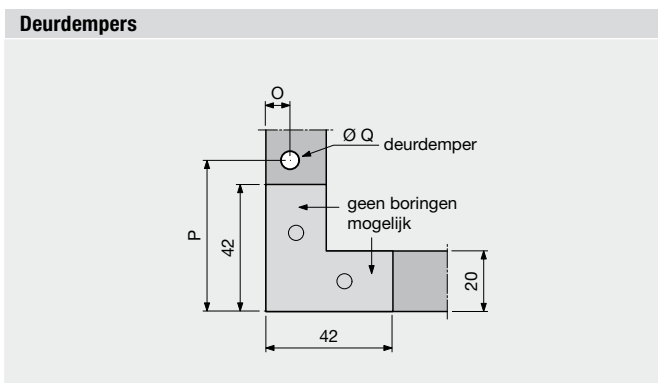

Corpus	
<input type="checkbox"/> hoogte corpus (KH):	mm
<input type="checkbox"/> dikte bodem boven:	mm

Voeg	
boven*:	mm
midden:	3 mm
onder:	mm

Opdek (zie volgende pagina)	
zijkant: fix 14,5 mm	
wanddikte 18 mm: voeg = 3,5 mm	
wanddikte 16 mm: voeg = 1,5 mm	

Scharnieren			
<input type="checkbox"/> scharnier boven (zonder veer)	Aantal:	72T550A	
<input type="checkbox"/> verbindingsscharnier	Aantal:	78Z550AT	
<input type="checkbox"/> montageplaat - verbinding	Aantal:	175H5A00	
<input type="checkbox"/> montageplaat - arm	Aantal:	175H5B00	
C	zijkant tot center scharnier:	mm	
D	tussen centers scharnieren:	mm	
E	zijkant tot center scharnier:	mm	

Boringen greep/knop		
K1	afstand onderkant tot center boring:	mm
L1	afstand van zijkant tot center boring:	mm
L2	afstand tussen center boringen:	mm
M	diameter van de boring:	mm

Deurdempers			
Boring voor demper: <input type="checkbox"/> ja <input type="checkbox"/> neen			
Opgelet: deurdempers enkel op de hoogtestijlen			
	DEM.FRONT1 (zie volgende blz.) te leveren:	<input type="checkbox"/> ja <input type="checkbox"/> neen	
	DEM.FRONT2 (zie volgende blz.) te leveren:	<input type="checkbox"/> ja <input type="checkbox"/> neen	
O	zijkant tot center boring:	mm	
P	van onderkant tot center boring:	mm	
Q	diameter boring:	mm	