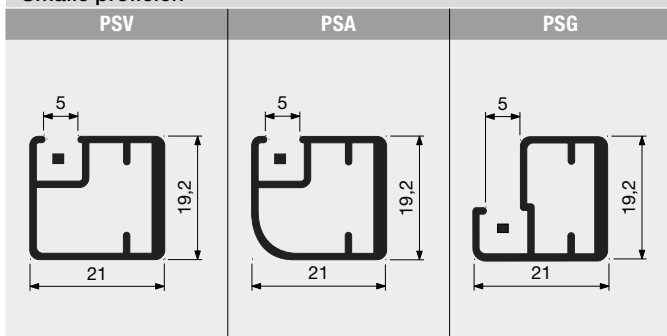

Boringen greep/knop		
K1	afstand onderkant tot center boring:	mm
L1	afstand van zijkant tot center boring:	mm
L2	afstand tussen center boringen:	mm
M	diameter van de boring:	mm

Deurdempers			
Boring voor demper: <input type="checkbox"/> ja <input type="checkbox"/> neen			
Opgelet: deurdempers enkel op de hoogtestijlen			
	DEM.FRONT1 (zie volgende blz.) te leveren:	<input type="checkbox"/> ja <input type="checkbox"/> neen	
	DEM.FRONT2 (zie volgende blz.) te leveren:	<input type="checkbox"/> ja <input type="checkbox"/> neen	
O	zijkant tot center boring:	mm	
P	van onderkant tot center boring:	mm	
Q	diameter boring:	mm	

### Smalle profielen

### Positie in de hoogte

Corpushoogte KH	H
480 - 549 mm	KH x 0,3 - 28 mm
550 - 1040 mm	KH x 0,3 - 57 mm

### Bevestiging

4 x spaanplaatschroeven: Ø 4 x 35 mm