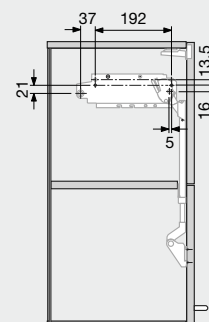

### Opdek

zijkant	14,5 mm
wanddikte 18 mm	voeg = 3,5 mm
wanddikte 16 mm	voeg = 1,5 mm

### Positie in de hoogte

Corpushoogte KH	H
480 - 549 mm	KH x 0,3 - 28 mm
550 - 1040 mm	KH x 0,3 - 57 mm

### Bevestiging

4 x spaanplaatschroeven: Ø 4 x 35 mm