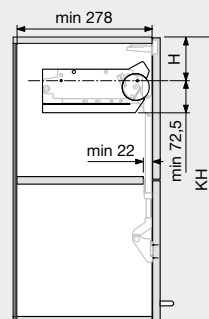

### Smalle profielen

### Opdek

zijkant	14,5 mm
wanddikte 18 mm	voeg = 3,5 mm
wanddikte 16 mm	voeg = 1,5 mm

### Positie in de hoogte

Corpushoogte KH	H
480 - 549 mm	KH x 0,3 - 28 mm
550 - 1040 mm	KH x 0,3 - 57 mm

### Bevestiging

4 x spaanplaatschroeven: Ø 4 x 35 mm