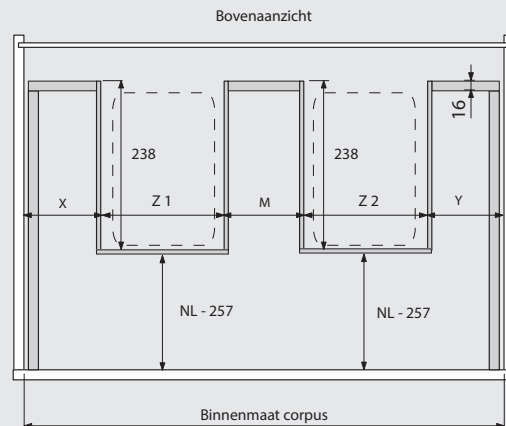

NODIGE INBOUWRUIMTE

X	Min.
N	80
M	106
K	144
C	193
F	257

Incl. vrije ruimte om de lade in te hangen

- (1) Standaard carbonzwarte rugwand bij RVS
- (2) TIP-ON BLUMOTION is niet mogelijk bij spoelbaklades
- (3) Symmetrisch profiel, dikte 25 mm
- (4) Minimale bestelhoeveelheid: 4 stuks
- (5) Zie volgende pagina's
- (6) De draagkracht is afhankelijk van de lengte: zie tabel volgende pagina
- (7) M: metaal, G: glas
- (8) R: reling, GH: glas hoog, GL: glas laag
- (9) Wordt aanbevolen bij brede, ondiepe lades
- (10) Voor M en K metalen binnenladefronten
- (11) Steeds M rugwanden bij sifonlades
- (12) X en Y kunnen variabel zijn, maar moeten minimaal 159 mm zijn
- (13) M kan variabel zijn, maar moet minimaal 97 mm zijn

niet beschikbaar

MAATVOERING SPOELBAKLADE

MAATVOERING ENKELE SIFONLADE

MAATVOERING DUBBELE SIFONLADE

LEGRABOX

► Informatie bij bestellen
Lade en spoelbaklade

VAN  HOECKE®

LADES	N  80	M  106	K  144
BINNENLADES	C  193	C free  193	F  257
SPOELBAKLADE	M/Z  106* <small>* 109mm met meenemer</small>	M/Z - glas  106*	K/Z  144
	C/Z - reling  193	C/Z - laag glas  193	C/Z - hoog glas  193
	C/Z free - reling  193	C/Z free - laag glas  193	C/Z free - hoog glas  193
	MY 	CS 	CS free 