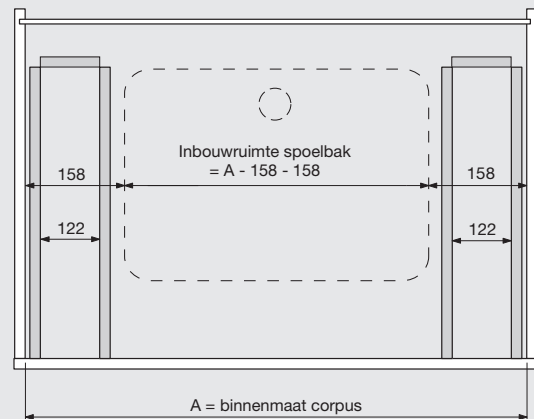

NODIGE INBOUWRUIMTE

X	Min.
N	80
M	106
K	144
C	193
F	257

Incl. vrije ruimte om de lade in te hangen

- (1) Standaard carbonzwarte rugwand bij RVS
- (2) TIP-ON BLUMOTION is niet mogelijk bij spoelbaklades
- (3) Symmetrisch profiel, dikte 25 mm
- (4) Minimale bestelhoeveelheid: 4 stuks
- (5) Zie volgende pagina's
- (6) De draagkracht is afhankelijk van de lengte: zie tabel volgende pagina
- (7) M: metaal, G: glas
- (8) R: reling, GH: glas hoog, GL: glas laag
- (9) Wordt aanbevolen bij brede, ondiepe lades
- (10) Voor M en K metalen binnenladefronten
- (11) Steeds M rugwanden bij sifonlades
- (12) X en Y kunnen variabel zijn, maar moeten minimaal 159 mm zijn
- (13) M kan variabel zijn, maar moet minimaal 97 mm zijn

Opmerking:

LEGRABOX

► Informatie bij bestellen
Maatvoering

LEGRABOX LADE BLUMOTION of TIP-ON BLUMOTION

LADEDIEPTE + GEWICHT

LEGRABOX SPOELBAKLADE BLUMOTION

niet beschikbaar

LEGRABOX SIFONLADE BLUMOTION of TIP-ON BLUMOTION

niet beschikbaar

MAATVOERING SPOELBAKLADE

MAATVOERING ENKELE SIFONLADE

MAATVOERING DUBBELE SIFONLADE

LEGRABOX

► Informatie bij bestellen
Lade en spoelbaklade

VAN  HOECKE®

LADES	N  80	M  106	K  144
BINNENLADES	C  193	C free  193	F  257
SPOELBAKLADE	M/Z  106* <small>* 109mm met meenemer</small>	M/Z - glas  106*	K/Z  144
	C/Z - reling  193	C/Z - laag glas  193	C/Z - hoog glas  193
	C/Z free - reling  193	C/Z free - laag glas  193	C/Z free - hoog glas  193
	MY 	CS 	CS free 