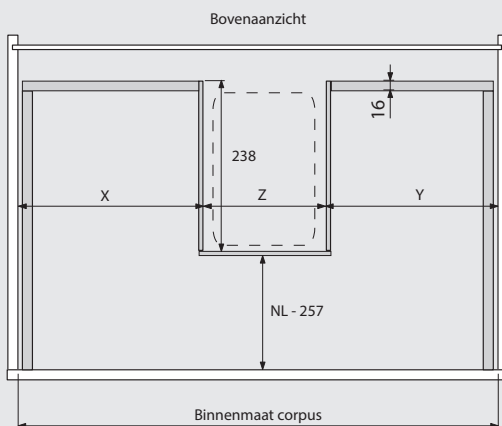

NODIGE INBOUWRUIMTE

X	Min.
N	80
M	106
K	144
C	193
F	257

Incl. vrije ruimte om de lade in te hangen

- (1) Standaard carbonzwarte rugwand bij RVS
- (2) TIP-ON BLUMOTION is niet mogelijk bij spoelbaklades
- (3) Symmetrisch profiel, dikte 25 mm
- (4) Minimale bestelhoeveelheid: 4 stuks
- (5) Zie volgende pagina's
- (6) De draagkracht is afhankelijk van de lengte: zie tabel volgende pagina
- (7) M: metaal, G: glas
- (8) R: reling, GH: glas hoog, GL: glas laag
- (9) Wordt aanbevolen bij brede, ondiepe lades
- (10) Voor M en K metalen binnenladefronten
- (11) Steeds M rugwanden bij sifonlades
- (12) X en Y kunnen variabel zijn, maar moeten minimaal 159 mm zijn
- (13) M kan variabel zijn, maar moet minimaal 97 mm zijn

Opmerking:

LEGRABOX

► Informatie bij bestellen
Maatvoering

LEGRABOX LADE BLUMOTION of TIP-ON BLUMOTION

LADEDIEPTE + GEWICHT

LEGRABOX SPOELBAKLADE BLUMOTION

niet beschikbaar

LEGRABOX SIFONLADE BLUMOTION of TIP-ON BLUMOTION

niet beschikbaar

MAATVOERING SPOELBAKLADE

MAATVOERING ENKELE SIFONLADE

MAATVOERING DUBBELE SIFONLADE

LEGRABOX

► Informatie bij bestellen
Lade en spoelbaklade

VAN  HOECKE®

LADES	N  80	M  106	K  144
BINNENLADES	C  193	C free  193	F  257
SPOELBAKLADE	M/Z  106* <small>* 109mm met meenemer</small>	M/Z - glas  106*	K/Z  144
	C/Z - reling  193	C/Z - laag glas  193	C/Z - hoog glas  193
	C/Z free - reling  193	C/Z free - laag glas  193	C/Z free - hoog glas  193
	MY 	CS 	CS free 