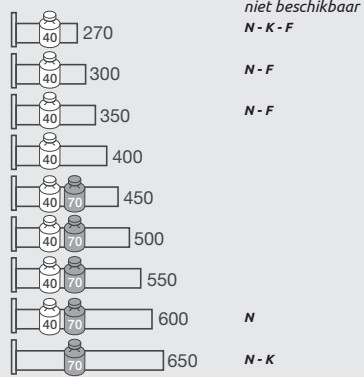

Opmerking:

LEGRABOX

► Informatie bij bestellen
Maatvoering

LEGRABOX LADE BLUMOTION of TIP-ON BLUMOTION

LADEDIEPTE + GEWICHT

LEGRABOX SPOELBAKLADE BLUMOTION

niet beschikbaar

LEGRABOX SIFONLADE BLUMOTION of TIP-ON BLUMOTION

niet beschikbaar

MAATVOERING SPOELBAKLADE

MAATVOERING ENKELE SIFONLADE

MAATVOERING DUBBELE SIFONLADE

LEGRABOX

► Informatie bij bestellen
Lade en spoelbaklade

VAN  HOECKE®

LADES	N  80	M  106	K  144
BINNENLADES	C  193	C free  193	F  257
SPOELBAKLADE	M/Z  106* <small>* 109mm met meenemer</small>	M/Z - glas  106*	K/Z  144
	C/Z - reling  193	C/Z - laag glas  193	C/Z - hoog glas  193
	C/Z free - reling  193	C/Z free - laag glas  193	C/Z free - hoog glas  193
	MY 	CS 	CS free 