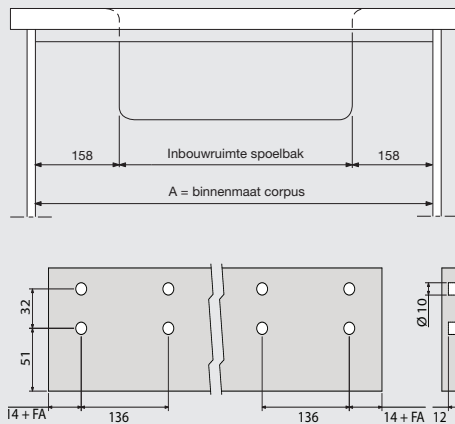

NODIGE INBOUWRUIMTE

X	Min.
N	80
M	106
K	144
C	193
F	257

Incl. vrije ruimte om de lade in te hangen

- (1) Standaard carbonzwarte rugwand bij RVS
- (2) TIP-ON BLUMOTION is niet mogelijk bij spoelbaklades
- (3) Symmetrisch profiel, dikte 25 mm
- (4) Minimale bestelhoeveelheid: 4 stuks
- (5) Zie volgende pagina's
- (6) De draagkracht is afhankelijk van de lengte: zie tabel volgende pagina
- (7) M: metaal, G: glas
- (8) R: reling, GH: glas hoog, GL: glas laag
- (9) Wordt aanbevolen bij brede, ondiepe lades
- (10) Voor M en K metalen binnenladefronten
- (11) Steeds M rugwanden bij sifonlades
- (12) X en Y kunnen variabel zijn, maar moeten minimaal 159 mm zijn
- (13) M kan variabel zijn, maar moet minimaal 97 mm zijn

Opmerking:

LEGRABOX

► Informatie bij bestellen
Maatvoering

LEGRABOX LADE BLUMOTION of TIP-ON BLUMOTION

LADEDIEPTE + GEWICHT

LEGRABOX SPOELBAKLADE BLUMOTION

niet beschikbaar

LEGRABOX SIFONLADE BLUMOTION of TIP-ON BLUMOTION

niet beschikbaar

MAATVOERING SPOELBAKLADE

MAATVOERING ENKELE SIFONLADE

MAATVOERING DUBBELE SIFONLADE

LEGRABOX

► Informatie bij bestellen
Lade en spoelbaklade

VAN  HOECKE®

LADES	N  80	M  106	K  144
BINNENLADES	C  193	C free  193	F  257
SPOELBAKLADE	M/Z  106* <small>* 109mm met meenemer</small>	M/Z - glas  106*	K/Z  144
	C/Z - reling  193	C/Z - laag glas  193	C/Z - hoog glas  193
	C/Z free - reling  193	C/Z free - laag glas  193	C/Z free - hoog glas  193
	MY 	CS 	CS free 