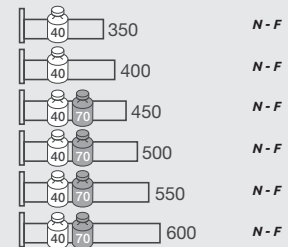

Opmerking:

LEGRABOX

► Informatie bij bestellen
Maatvoering

LEGRABOX LADE BLUMOTION of TIP-ON BLUMOTION

LADEDIEPTE + GEWICHT

LEGRABOX SPOELBAKLADE BLUMOTION

niet beschikbaar

LEGRABOX SIFONLADE BLUMOTION of TIP-ON BLUMOTION

niet beschikbaar

MAATVOERING SPOELBAKLADE

MAATVOERING ENKELE SIFONLADE

MAATVOERING DUBBELE SIFONLADE

LEGRABOX

► Informatie bij bestellen
Lade en spoelbaklade

VAN  HOECKE®

LADES	N  80	M  106	K  144
BINNENLADES	C  193	C free  193	F  257
SPOELBAKLADE	M/Z  106* <small>* 109mm met meenemer</small>	M/Z - glas  106*	K/Z  144
	C/Z - reling  193	C/Z - laag glas  193	C/Z - hoog glas  193
	C/Z free - reling  193	C/Z free - laag glas  193	C/Z free - hoog glas  193
	MY 	CS 	CS free 