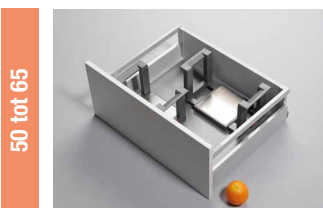

TKCUFLT
 Zwart 1 stuk

TKCUFLSW
 Wit 1 stuk

U kunt zelf de gewenste grootte instellen.

min. afmeting : L 23,6 x B 23,6 x H 12,8 cm

max. afmeting : L 38,6 x B 38,6 x H 12,8 cm

BORDENHOUDERS

BHOR2STK 45 50 55 60 65

BHOR4STK 45 50 55 60 65

BHOR6STK 45 50 55 60 65

TOEBEHOREN

TABHLEGR
 Verstelbare bordenhouder
 B 24,7/39,8 x D 16,3 x H 17 cm

← De bordenhouder is in grootte verstelbaar voor borden van 18,6 tot 32 cm. Stapelhoogte 14,6 cm. Zowel geschikt voor ronde als vierkante borden.