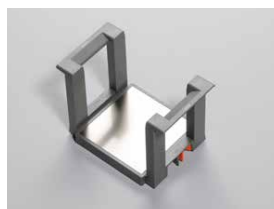

TKCUFLT
 Zwart 1 stuk

TKCUFLSW
 Wit 1 stuk

U kunt zelf de gewenste grootte instellen.

min. afmeting : L 23,6 x B 23,6 x H 12,8 cm

max. afmeting : L 38,6 x B 38,6 x H 12,8 cm

BORDENHOUDERS

BHOR2STK 45 50 55 60 65

BHOR4STK 45 50 55 60 65

BHOR6STK 45 50 55 60 65

TOEBEHOREN

TABHLEGR
 Verstelbare bordenhouder
 B 24,7/39,8 x D 16,3 x H 17 cm

← De bordenhouder is in grootte verstelbaar voor borden van 18,6 tot 32 cm. Stapelhoogte 14,6 cm. Zowel geschikt voor ronde als vierkante borden.