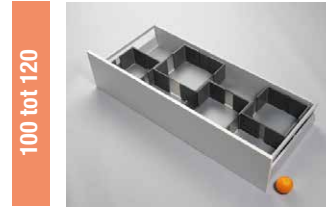

CUFL4SOG 45 50 55 60 65
CUFL4STS
CUFL4SSW