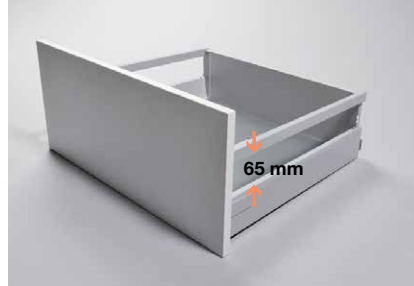

Voor de foto's staat steeds de **kastbreedte** vermeld, vb. 50, 60, 90 ... De kastbreedte is de breedte van 1 kastelement met inbegrip van de wanddikte.

De **wanddikte** is noodzakelijk voor de juiste afmeting van uw lade-accessoires. Standaarddiktes zijn 16, 18 en 19 mm.

B06050S1 (diepte 60 cm)

B06550S1 (diepte 65 cm)

Voor meer inspiratie, neem een kijkje op onze consumentenwebsite:

www.orgalux.com

TANDEMBOX antaro

Lage lade (M)

TANDEMBOX antaro

Hoge lade (C)
met rechthoekige reling