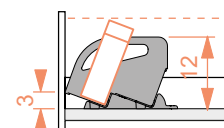

KRUIDENREKKEN

K1		K2		K3	
	TOKR30 Kruidenrek B 21,2 x D 19 x H 12 cm		TOKR40 Kruidenrek B 31,2 x D 19 x H 12 cm		TOKR45 Kruidenrek B 36,2 x D 19 x H 12 cm

← Kruidenrekken met roestvrijstalen bodemplaat en kunststof handgrepen. Opgelet: hoogte!