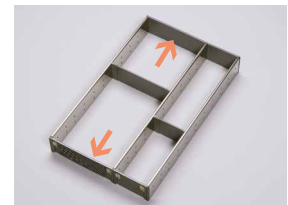

TOBBK352
Schaaltje in roestvrij staal
B 8,8 x D 35,2 cm x H 5,9 cm

TORGKLV5
Klein verdeelstuk

TORGGRV5
Groot verdeelstuk

TORGKLV6
2 kleine verbindingstukken

TORGGRV6
2 grote verbindingstukken

TOMESBL9
Messenblok
B 17,8 x D 26 cm