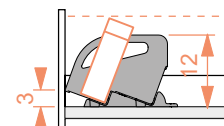

KRUIDENREKKEN

K1		K2		K3	
	TOKR30 Kruidenrek B 21,2 x D 19 x H 12 cm		TOKR40 Kruidenrek B 31,2 x D 19 x H 12 cm		TOKR45 Kruidenrek B 36,2 x D 19 x H 12 cm

← Kruidenrekken met roestvrijstalen bodemplaat en kunststof handgrepen. Opgelet: hoogte!