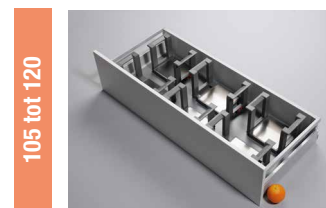

TKCUFLT
 Zwart 1 stuk

TKCUFLSW
 Wit 1 stuk

U kunt zelf de gewenste grootte instellen.

min. afmeting : L 23,6 x B 23,6 x H 12,8 cm

max. afmeting : L 38,6 x B 38,6 x H 12,8 cm

BORDENHOUDERS

BHOR2STK 45 50 55 60 65

BHOR4STK 45 50 55 60 65

BHOR6STK 45 50 55 60 65

TOEBEHOREN

TABHLEGR
 Verstelbare bordenhouder
 B 24,7/39,8 x D 16,3 x H 17 cm

← De bordenhouder is in grootte verstelbaar voor borden van 18,6 tot 32 cm. Stapelhoogte 14,6 cm. Zowel geschikt voor ronde als vierkante borden.