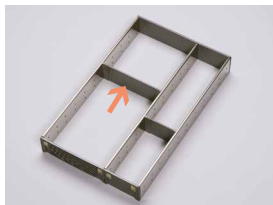

TORGGRV5
Groot verdeelstuk