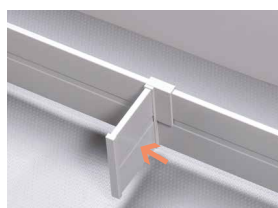

TILVSTTS
TILVSTSW
TILVSTGR
Verdeelstukje

TI50SWTS* 45 50 55 60 65
TI50SWSW*
TI50SWGR*
Scheidingswand

← Scheiding om een hoge lade in de breedte te verdelen. Moet vastgezet worden met 6 bijgeleverde schroeven (3,5 x 15 mm).