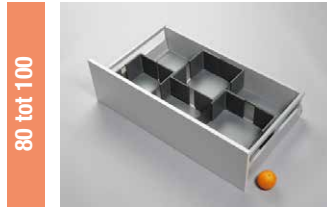

CUFL3SOG 45 50 55 60 65
CUFL3STS
CUFL3SSW