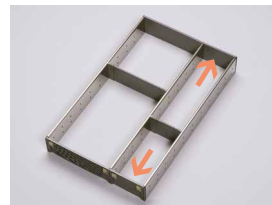

TORGKLV6
2 kleine verbindingstukken