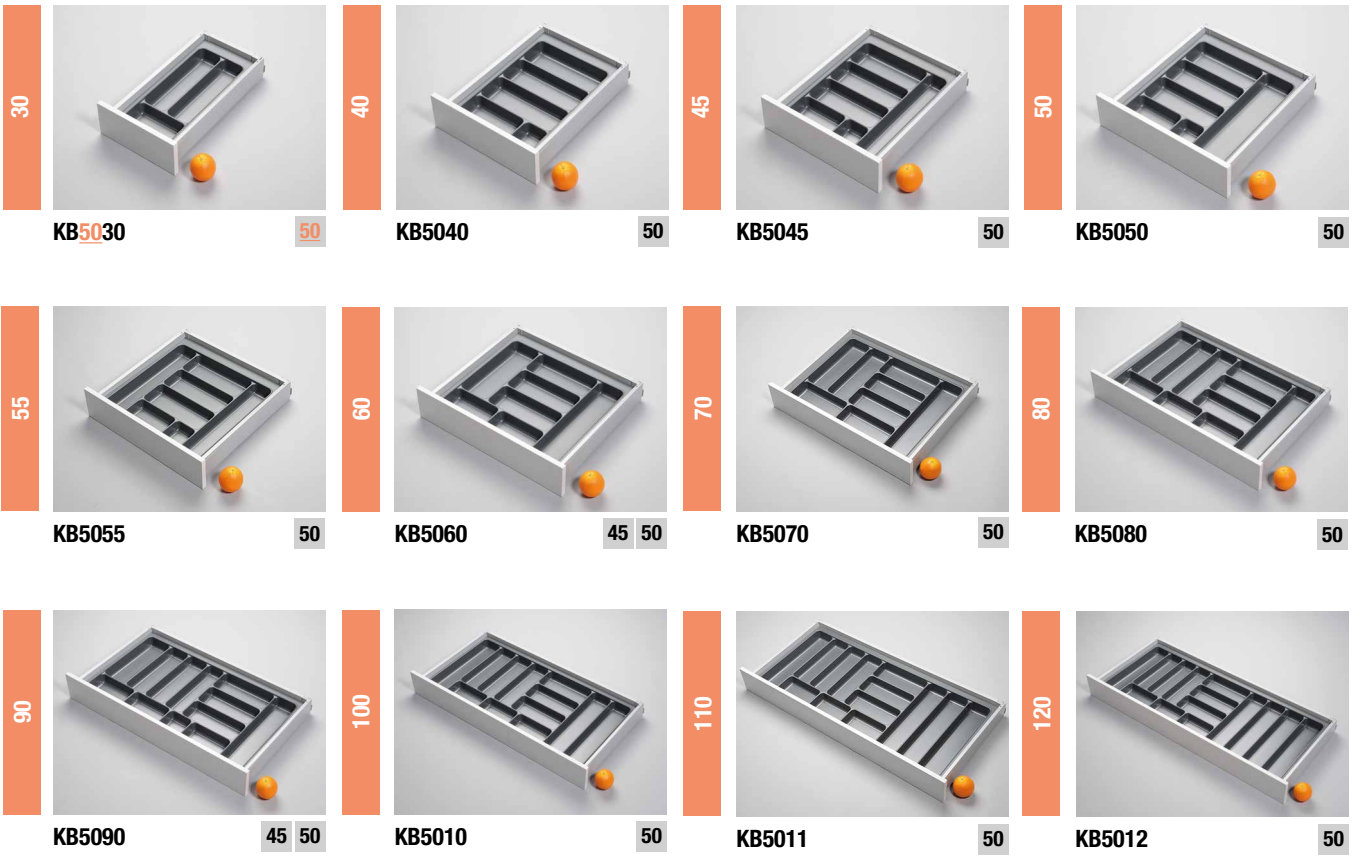

TOEBEHOREN VOOR LADEDIEPTE 65 CM

TEKRE150
 Kruidenhouder diepte 15 cm
 B 10 x D 15 x H 3,4 cm

TEBA1015
 Bakje
 B 10 x D 15 x H 6,2 cm

TEBA1515
 Bakje
 B 15 x D 15 x H 6,2 cm

BESTEK EN WERKBESTEK

MNWI5001 45 50 55 60 65
MNZW5001 zwart
 H 3,9