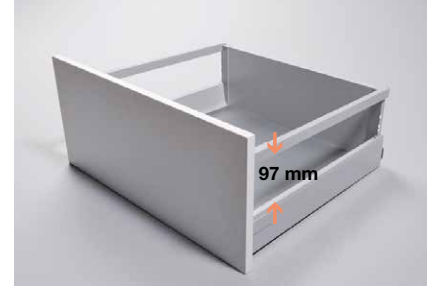

Hoge lade (D)
met rechthoekige reling