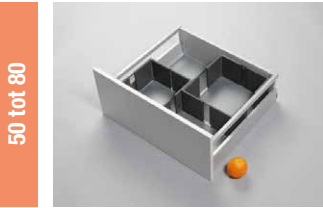

GLAZEN, KOFFIESERVIES, VOORRAAD, VOORRAADDOZEN

CUFL2SOG 45 50 55 60 65
CUFL2STS
CUFL2SSW