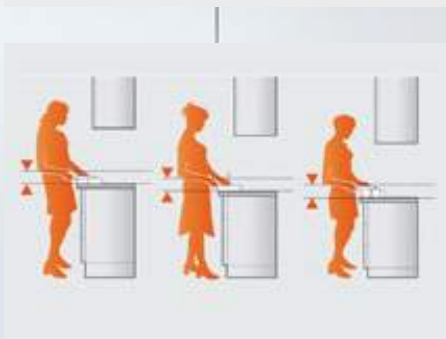

Volledig uittrekbare laden in plaats van deuren

Volledig uittrekbare laden bieden u een goed overzicht - tot in de verste hoek.

Meer plaats maken

Met brede, hoge en diepe laden wordt meer opbergruimte gecreëerd die anders onbenut zou blijven.

Juiste werkhoogte

Met de ideale werkhoogte (afstand tussen de ellebogen en het werkblad 10-15 cm) wordt werken in de keuken nog comfortabeler.

Eenvoudig openen

Met een mechanische of elektrische bewegingsondersteuning gaan meubelen open door ze lichtjes aan te drukken - dus bijna als vanzelf.