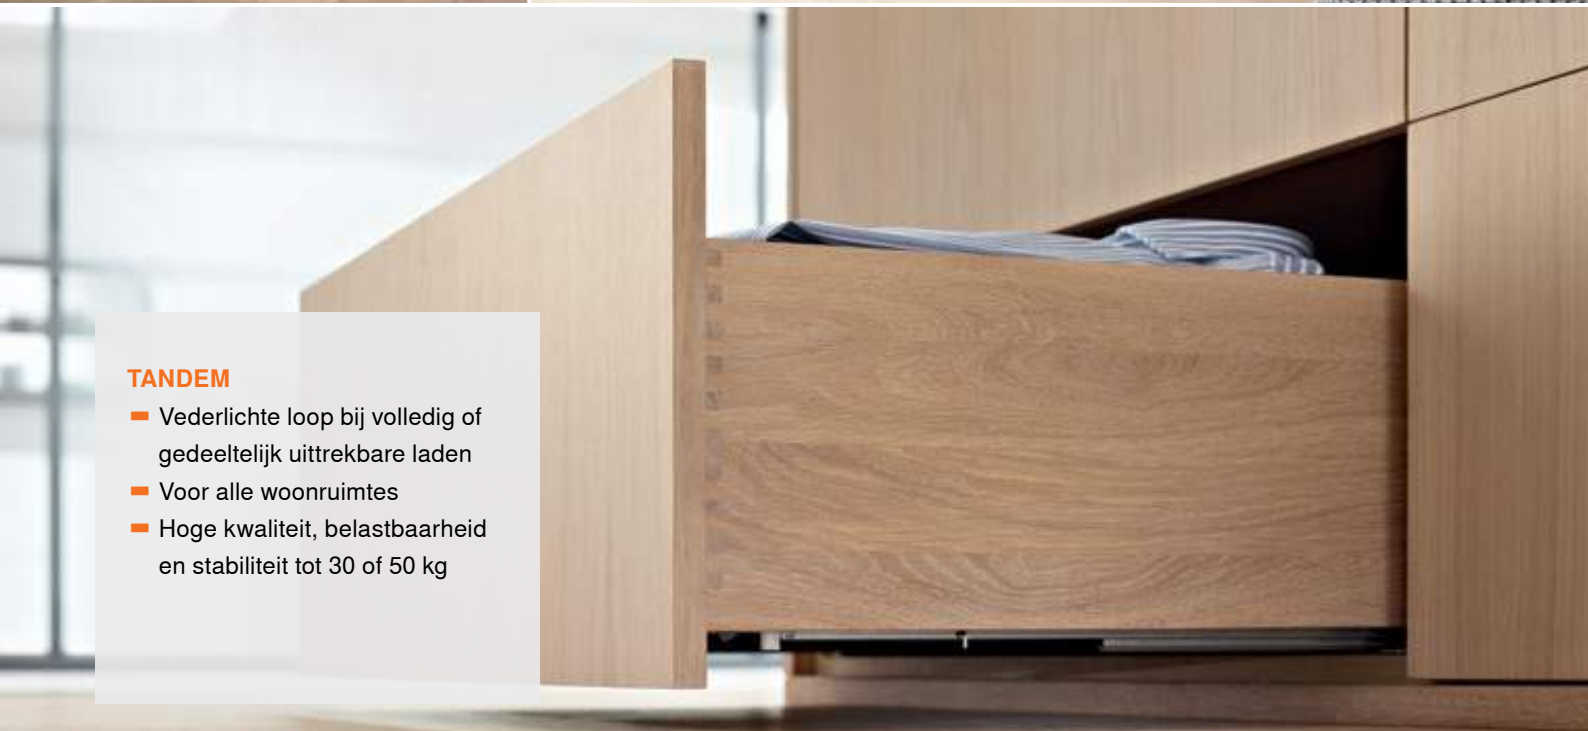

MOVENTO

- Zeer goede loopeigenschappen
- Volledig uittrekbare laden bieden een goed overzicht tot in de achterste hoek
- Sluit zacht en geruisloos dankzij de geïntegreerde BLUMOTION demping
- Hoge kwaliteit, belastbaarheid en stabiliteit bij 40 of 60 kg