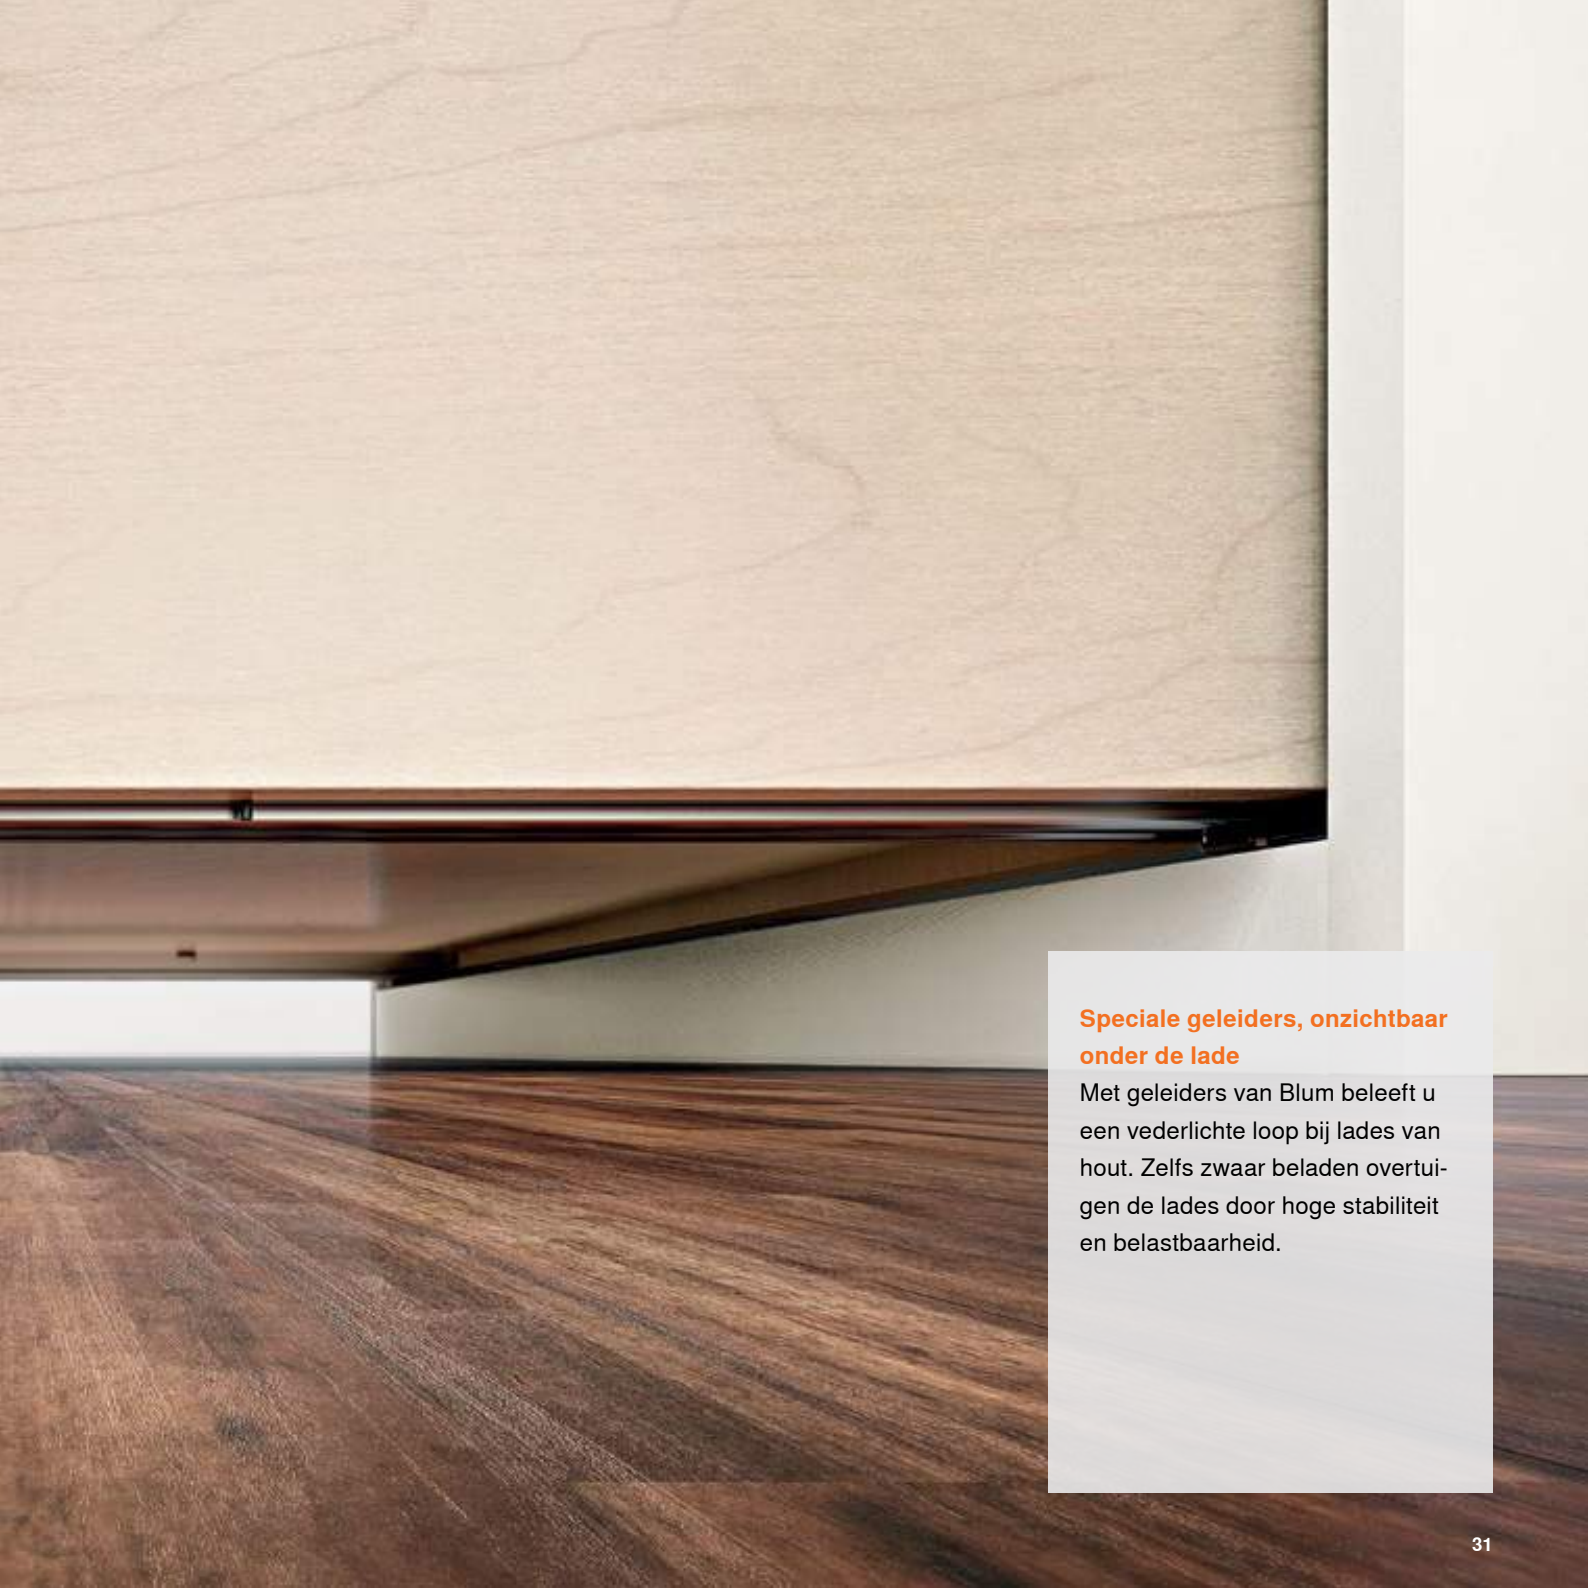

**Speciale geleiders, onzichtbaar
onder de lade**

Met geleiders van Blum beleeft u een vederlichte loop bij lades van hout. Zelfs zwaar beladen overtuigen de lades door hoge stabiliteit en belastbaarheid.