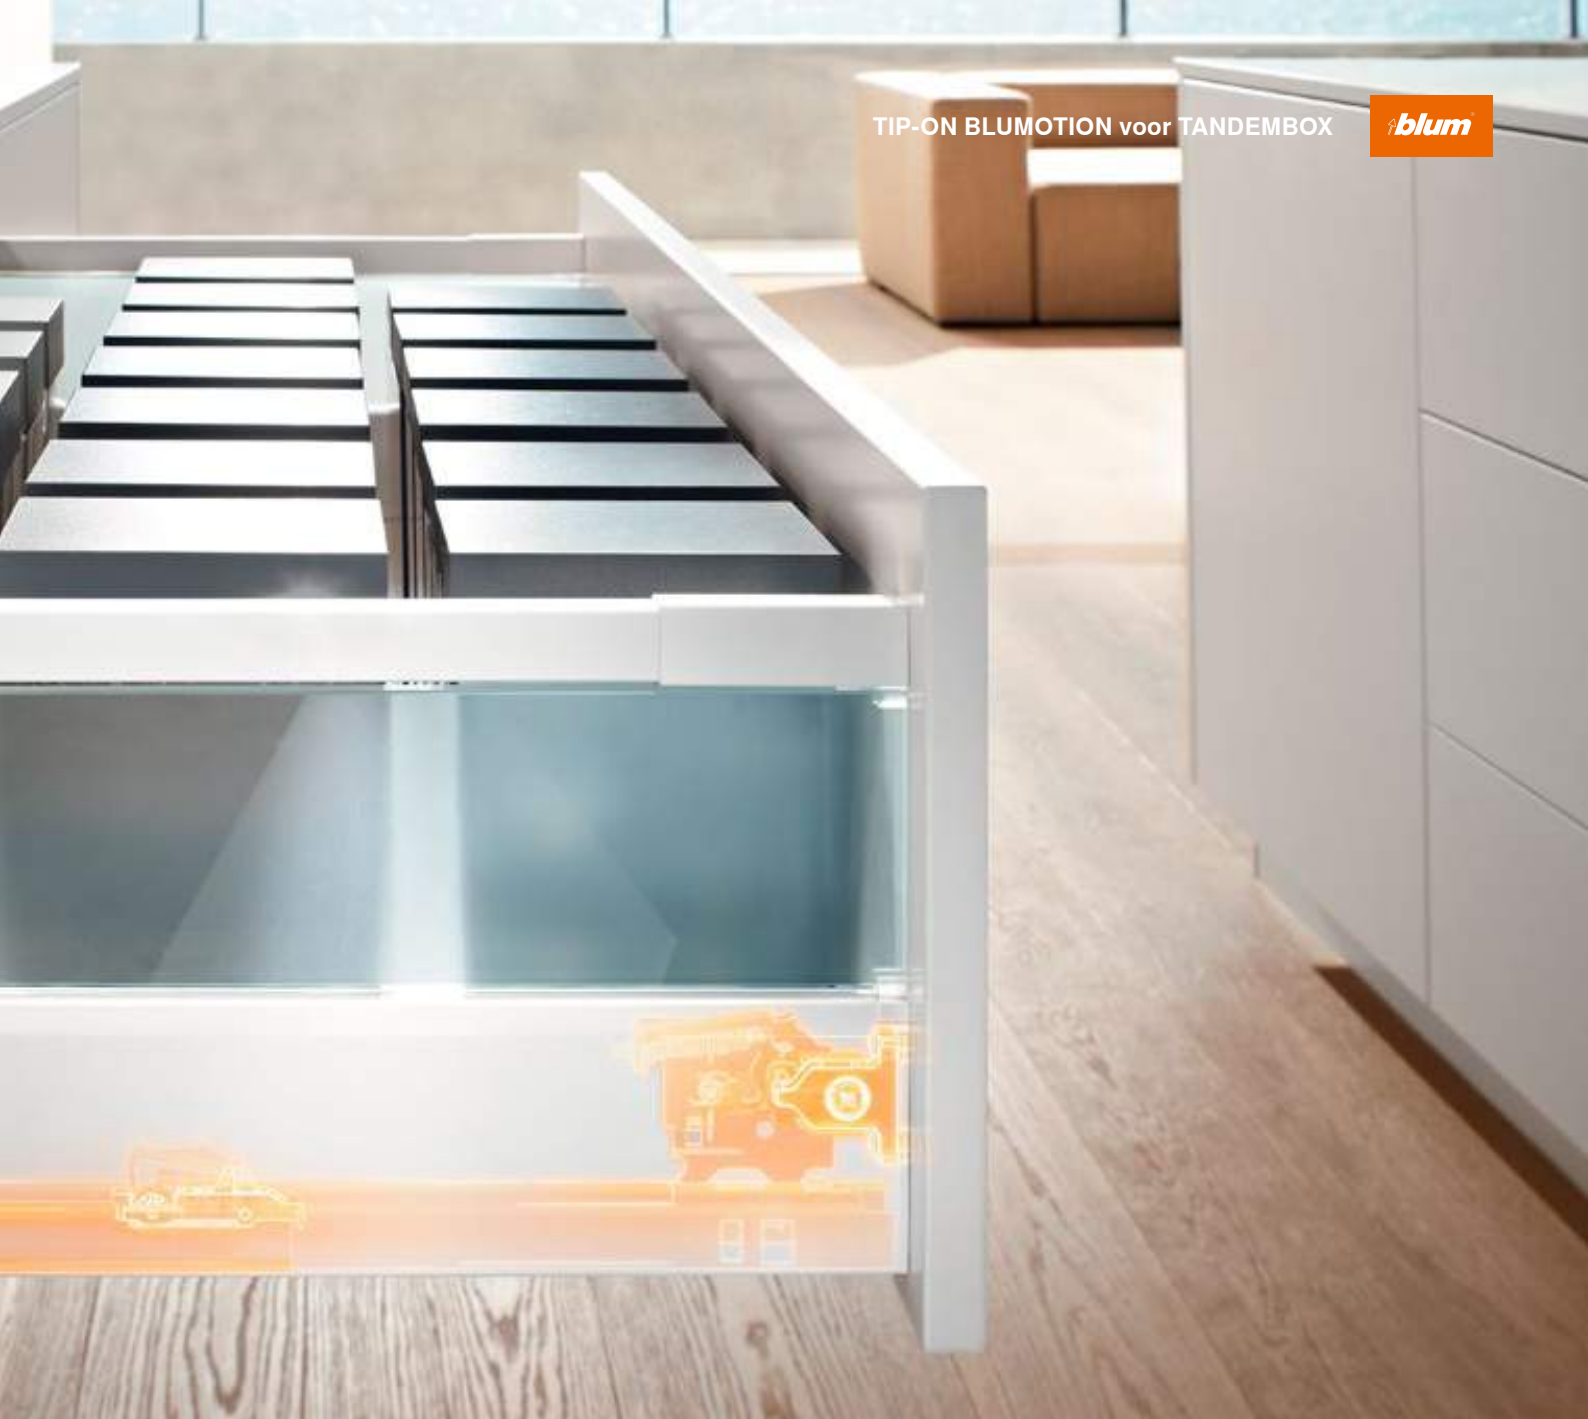

Aangenaam openen

Geringe krachtspanning bij het openen en een nog zachtere overgang naar een vederlichte loop verhogen het comfort al bij het openen.