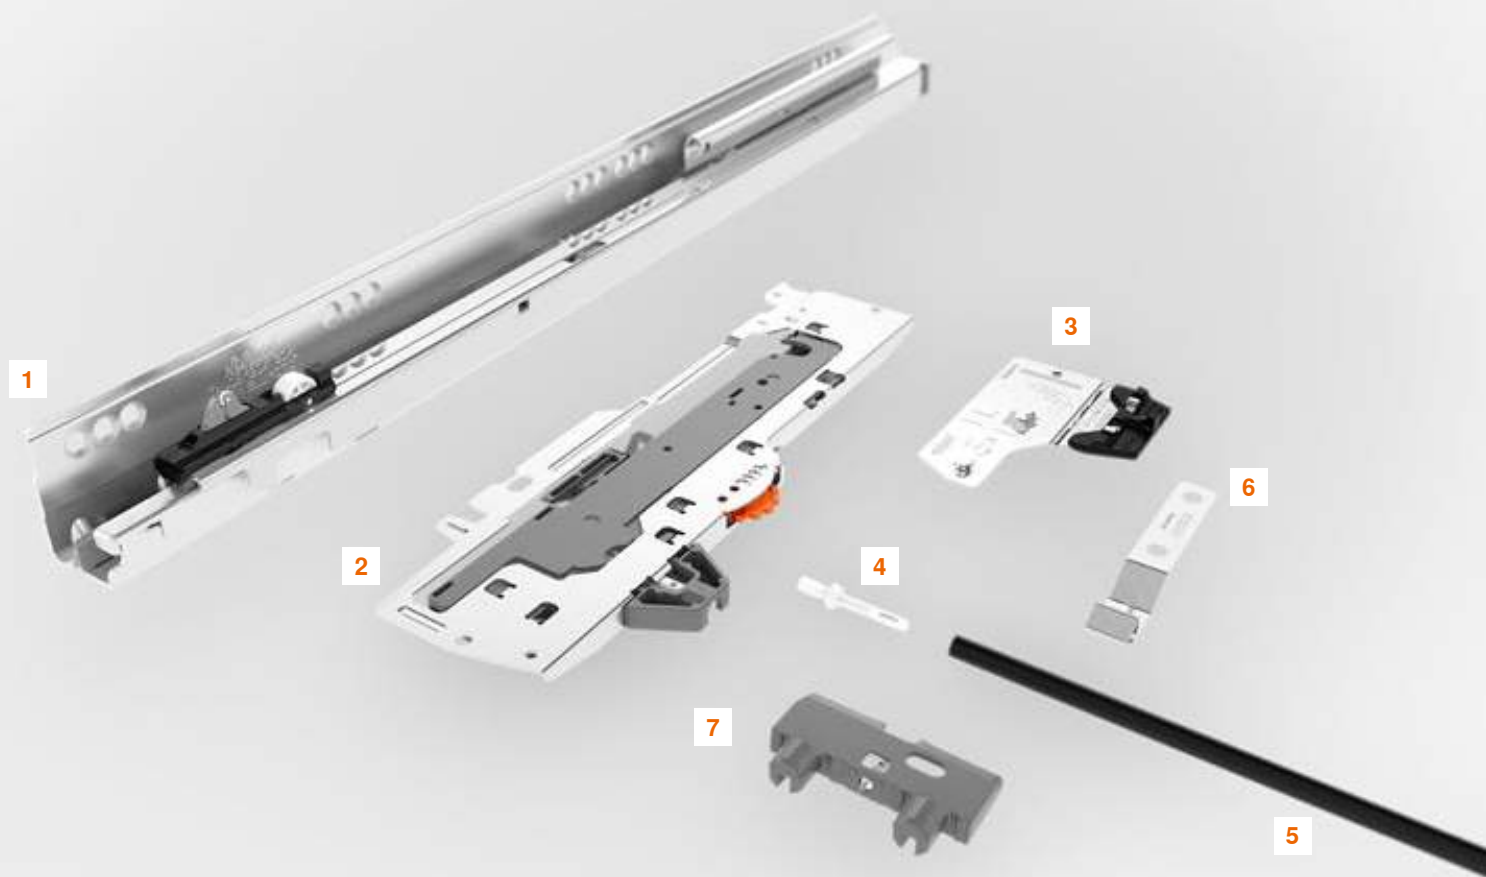

# Doordachte productdetails

De basis van TIP-ON BLUMOTION is het speciaal afgestemde TANDEMBOX-corpuprofiel. Met verschillende TIP-ON BLUMOTION eenheden kunnen verschillende nominale lengtes en gewichtsbereiken worden gerealiseerd. Alle andere componenten zijn universeel inzetbaar. Daardoor biedt TIP-ON BLUMOTION voor elke toepassing de gepaste oplossing.