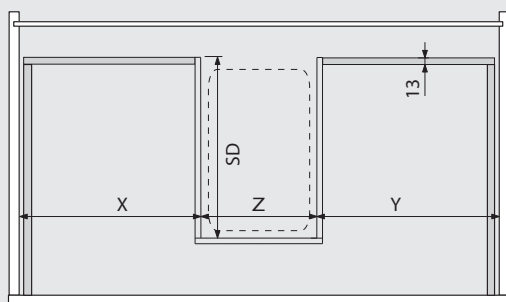

TA'OR BOX

► Informatie bij bestellen
Kleuren en maatvoering

VAN H OECKE®

Specificaties - uitbreiding sifonlade ⁽⁹⁾				
Type lade ⁽⁵⁾	Enkel	Enkel		Enkel
Nr.	X ⁽¹⁰⁾	SD	Z	Y ⁽¹⁰⁾
	mm	☐ 250 mm ☐ 270 mm ☐ 300 mm	☐ 124 mm ☐ 274 mm	mm
	mm	☐ 250 mm ☐ 270 mm ☐ 300 mm	☐ 124 mm ☐ 274 mm	mm
	mm	☐ 250 mm ☐ 270 mm ☐ 300 mm	☐ 124 mm ☐ 274 mm	mm

Fineer

Decor

MAATVOERING ENKELE SIFONLADE

Binnenmaat corpus

NODIGE INBOUWRUIMTE

X	Min.
N	80
M	106
K	144
C	193
F	257

Incl. vrije ruimte om de lade in te hangen

- (1) Drevelfersie
- (2) Minimale bestelhoeveelheid: 4 stuks
- (3) Alleen beschikbaar voor onbehandeld eikenfineer of lakdraagfolie
- (4) Niet mogelijk bij sifonlades
- (5) Ladetype: zie code in de toepassingstabel volgende pagina
- (6) De draagkracht is afhankelijk van de lengte van de geleider (zie tabel volgende pagina)
- (7) Zijstabilisering wordt aanbevolen bij brede, ondiepe lades
- (8) Diepteverstelling is enkel aangewezen bij inliggende toepassingen
- (9) Steeds M rugwanden bij sifonlades
- (10) X en Y kunnen variabel zijn, maar moeten minimaal 204 mm zijn