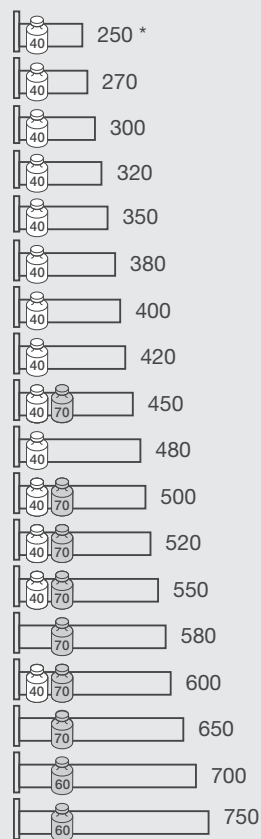

Specificaties									
Nr.	Aantal	Ladetype ⁽⁵⁾	Breedte corpus		Ladediepte	Draagkracht ⁽⁶⁾	Zijstabilisering ⁽⁷⁾	Diepte verstelling ⁽⁸⁾	Kleur opvullijst
			Binnenmaat	Opvullijsten per lade					
1			mm	<input type="checkbox"/> 1 <input type="checkbox"/> 2	mm	kg			
2			mm	<input type="checkbox"/> 1 <input type="checkbox"/> 2	mm	kg			
3			mm	<input type="checkbox"/> 1 <input type="checkbox"/> 2	mm	kg			
4			mm	<input type="checkbox"/> 1 <input type="checkbox"/> 2	mm	kg			
5			mm	<input type="checkbox"/> 1 <input type="checkbox"/> 2	mm	kg			
6			mm	<input type="checkbox"/> 1 <input type="checkbox"/> 2	mm	kg			
7			mm	<input type="checkbox"/> 1 <input type="checkbox"/> 2	mm	kg			
8			mm	<input type="checkbox"/> 1 <input type="checkbox"/> 2	mm	kg			
9			mm	<input type="checkbox"/> 1 <input type="checkbox"/> 2	mm	kg			
10			mm	<input type="checkbox"/> 1 <input type="checkbox"/> 2	mm	kg			

Fineer

Decor

MAATVOERING ENKELE SIFONLADE

Binnenmaat corpus

NODIGE INBOUWRUIMTE

X	Min.
N	80
M	106
K	144
C	193
F	257

Incl. vrije ruimte om de lade in te hangen

- (1) Drevelfersie
- (2) Minimale bestelhoeveelheid: 4 stuks
- (3) Alleen beschikbaar voor onbehandeld eikenfineer of lakdraagfolie
- (4) Niet mogelijk bij sifonlades
- (5) Ladetype: zie code in de toepassingstabel volgende pagina
- (6) De draagkracht is afhankelijk van de lengte van de geleider (zie tabel volgende pagina)
- (7) Zijstabilisering wordt aanbevolen bij brede, ondiepe lades
- (8) Diepteverstelling is enkel aangewezen bij inliggende toepassingen
- (9) Steeds M rugwanden bij sifonlades
- (10) X en Y kunnen variabel zijn, maar moeten minimaal 204 mm zijn

Opmerking:

TA'OR BOX

► Informatie bij bestellen

Maatvoering

TA'OR BOX LADE BLUMOTION OF TIP-ON BLUMOTION

TA'OR BOX SIFONLADE BLUMOTION

LADEDIEPTE + GEWICHT

* niet beschikbaar bij Tip-On Blumotion