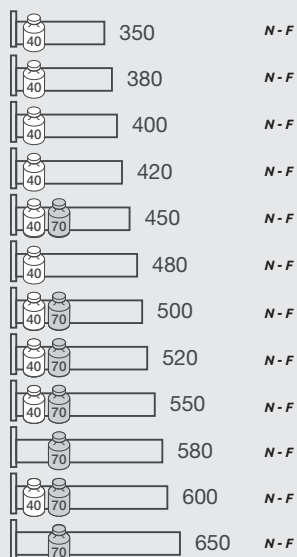

TA'OR BOX

► Informatie bij bestellen
Kleuren en maatvoering

VAN H OECKE®

Specificaties - uitbreiding sifonlade ⁽⁹⁾				
Type lade ⁽⁵⁾	Enkel	Enkel		Enkel
Nr.	X ⁽¹⁰⁾	SD	Z	Y ⁽¹⁰⁾
	mm	☐ 250 mm ☐ 270 mm ☐ 300 mm	☐ 124 mm ☐ 274 mm	mm
	mm	☐ 250 mm ☐ 270 mm ☐ 300 mm	☐ 124 mm ☐ 274 mm	mm
	mm	☐ 250 mm ☐ 270 mm ☐ 300 mm	☐ 124 mm ☐ 274 mm	mm

Fineer

Decor

MAATVOERING ENKELE SIFONLADE

Binnenmaat corpus

NODIGE INBOUWRUIMTE

X	Min.
N	80
M	106
K	144
C	193
F	257

Incl. vrije ruimte om de lade in te hangen

- (1) Drevelfersie
- (2) Minimale bestelhoeveelheid: 4 stuks
- (3) Alleen beschikbaar voor onbehandeld eikenfineer of lakdraagfolie
- (4) Niet mogelijk bij sifonlades
- (5) Ladetype: zie code in de toepassingstabel volgende pagina
- (6) De draagkracht is afhankelijk van de lengte van de geleider (zie tabel volgende pagina)
- (7) Zijstabilisering wordt aanbevolen bij brede, ondiepe lades
- (8) Diepteverstelling is enkel aangewezen bij inliggende toepassingen
- (9) Steeds M rugwanden bij sifonlades
- (10) X en Y kunnen variabel zijn, maar moeten minimaal 204 mm zijn

Opmerking:

TA'OR BOX

► Informatie bij bestellen

Maatvoering

TA'OR BOX LADE BLUMOTION OF TIP-ON BLUMOTION

TA'OR BOX SIFONLADE BLUMOTION

LADEDIEPTE + GEWICHT

* niet beschikbaar bij Tip-On Blumotion

niet beschikbaar

TA'OR BOX

► Informatie bij bestellen
Lade en enkele sifonlade

VAN  HOECKE®

LADE	N 	M 	K 
	C 	F 	
BINENLADE	N/Z 	MY 	MY/Z 
	M/Z 	KY 	KY/Z 
	K/Z 	CY 	CY/Z 
	C/Z 