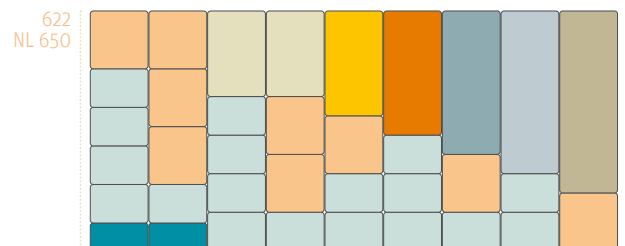

Set 2 – H 122 x B 150 mm

Ladediepte (mm)	Kleur	Code
400		MCXX4002
		MCXX4002
450		MCWI4502
		MCZW4502
500		MCWI5002
		MCZW5002
550		MCXX5502
		MCXX5502
600		MCXX6002
		MCXX6002

CubiWood

INVULMOGELIJKHEDEN VAN NOMINALE LENGTE (NL) 250 TOT 750

Elke cubic is 150 mm breed

CubiWood

natuur eikenhout

natuur notenhout

zwart ingekleurd
eikenhout

Deze luxueuze fineerhouten cubics zorgen voor een stijlvol uitzicht van elke lade. Het hout is gekwartierd en de houttekening scheidt rust. Deze cubics en hun bijbehorende deksels zijn beschikbaar in drie soorten fineer: natuur eikenhout, zwart ingekleurd eikenhout en natuur notenhout.