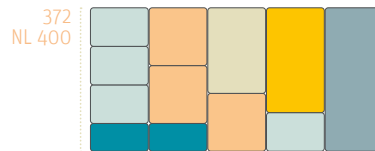

Set 2 – H 122 x B 150 mm

Ladediepte (mm)	Kleur	Code
400		MCXX4002
		MCXX4002
450		MCWI4502
		MCZW4502
500		MCWI5002
		MCZW5002
550		MCXX5502
		MCXX5502
600		MCXX6002
		MCXX6002

CubiWood

INVULMOGELIJKHEDEN VAN NOMINALE LENGTE (NL) 250 TOT 750

Elke cubic is 150 mm breed

CubiWood

natuur eikenhout

natuur notenhout

zwart ingekleurd
eikenhout

Deze luxueuze fineerhouten cubics zorgen voor een stijlvol uitzicht van elke lade. Het hout is gekwartierd en de houttekening scheidt rust. Deze cubics en hun bijbehorende deksels zijn beschikbaar in drie soorten fineer: natuur eikenhout, zwart ingekleurd eikenhout en natuur notenhout.