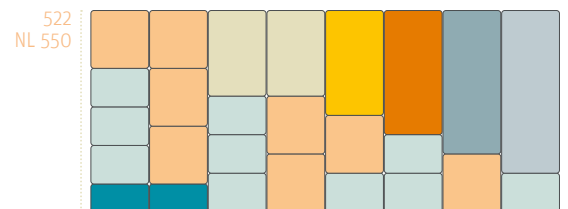

Set 2 – H 122 x B 150 mm

Ladediepte (mm)	Kleur	Code
400		MCXX4002
		MCXX4002
450		MCWI4502
		MCZW4502
500		MCWI5002
		MCZW5002
550		MCXX5502
		MCXX5502
600		MCXX6002
		MCXX6002

CubiWood

INVULMOGELIJKHEDEN VAN NOMINALE LENGTE (NL) 250 TOT 750

Elke cubic is 150 mm breed

CubiWood

natuur eikenhout

natuur notenhout

zwart ingekleurd
eikenhout

Deze luxueuze fineerhouten cubics zorgen voor een stijlvol uitzicht van elke lade. Het hout is gekwartierd en de houttekening scheidt rust. Deze cubics en hun bijbehorende deksels zijn beschikbaar in drie soorten fineer: natuur eikenhout, zwart ingekleurd eikenhout en natuur notenhout.