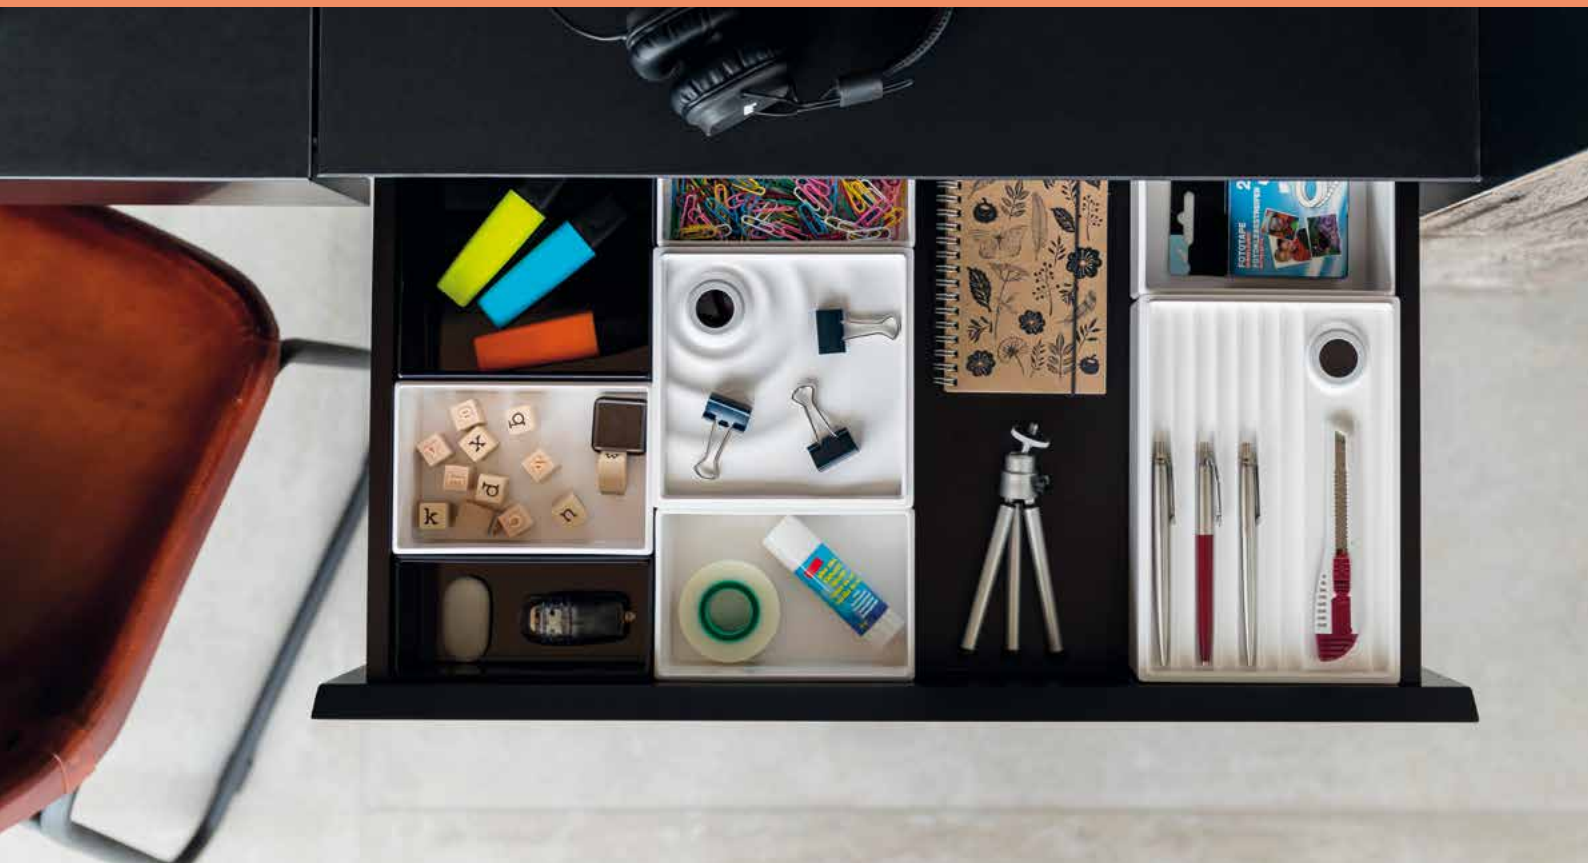

CubiMax

INVULMOGELIJKHEDEN VAN NOMINALE LENGTE (NL) 250 TOT 750

Elke cubic is 150 mm breed

CubiMax

Kleuren grijpring

Deze strak vormgegeven melamine cubics met functionele deksels zijn meesters in het schikken, stapelen en organiseren. Ze zijn eenvoudig in onderhoud met glansafwerking aan de binnen- en buitenzijde. De bijbehorende deksels hebben praktische vakverdelingen, ideaal om kantoor-gerei, cosmetica en andere kleine voorwerpen te ordenen.