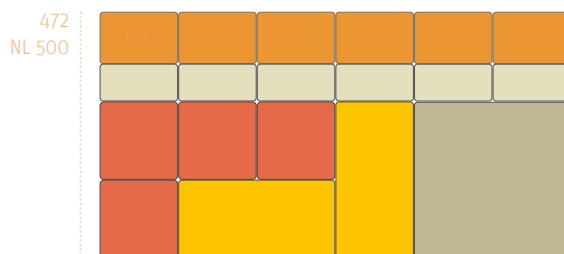

Vul CubiLux aan met andere cubics

Hebt u CubiLux indelingen in uw lade? Voeg cubics in vilt, hout of melamine toe om de lade tot in de diepte te vullen zoals aangegeven in de tekening van het raster.