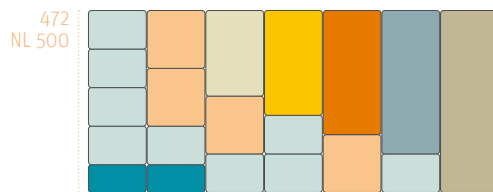

Set 2 – H 122 x B 150 mm

Ladediepte (mm)	Kleur	Code
400		MCXX4002
		MCXX4002
450		MCWI4502
		MCZW4502
500		MCWI5002
		MCZW5002
550		MCXX5502
		MCXX5502
600		MCXX6002
		MCXX6002

CubiWood

INVULMOGELIJKHEDEN VAN NOMINALE LENGTE (NL) 250 TOT 750

Elke cubic is 150 mm breed

CubiWood

natuur eikenhout

natuur notenhout

zwart ingekleurd
eikenhout

Deze luxueuze fineerhouten cubics zorgen voor een stijlvol uitzicht van elke lade. Het hout is gekwartierd en de houttekening scheidt rust. Deze cubics en hun bijbehorende deksels zijn beschikbaar in drie soorten fineer: natuur eikenhout, zwart ingekleurd eikenhout en natuur notenhout.