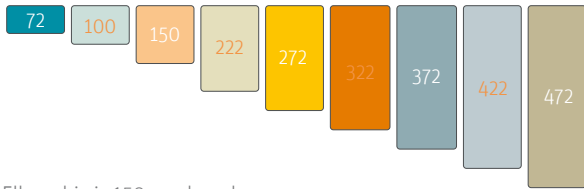

Set 2 – H 122 x B 150 mm

Ladediepte (mm)	Kleur	Code
400		MCXX4002
		MCXX4002
450		MCWI4502
		MCZW4502
500		MCWI5002
		MCZW5002
550		MCXX5502
		MCXX5502
600		MCXX6002
		MCXX6002

CubiWood

INVULMOGELIJKHEDEN VAN NOMINALE LENGTE (NL) 250 TOT 750