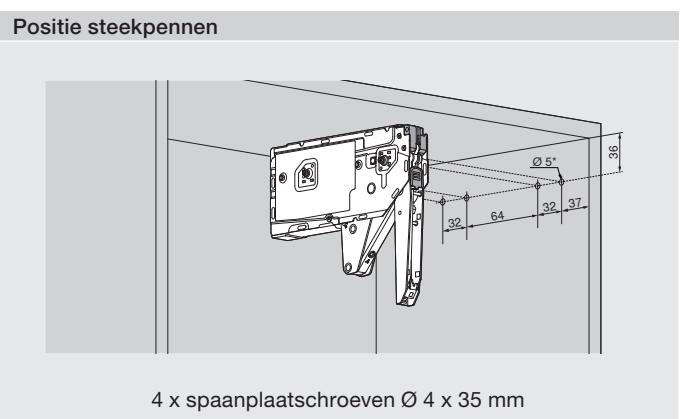

Maatvoeringen