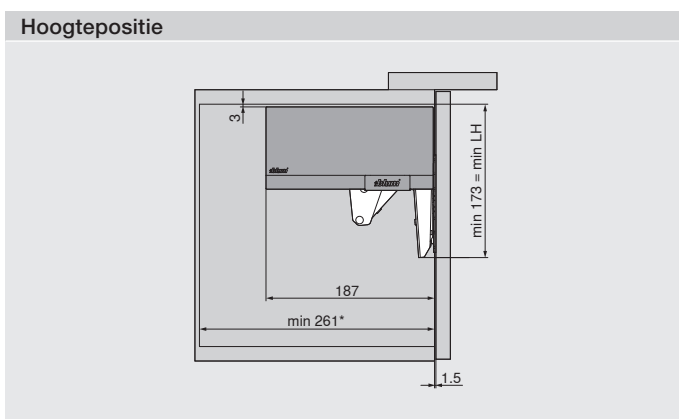

Opdek	
Y	bovenkant:

Opdek	
zijkant:	15 mm

Corpus	
hoogte:	mm
breedte:	mm

Deurdempers			
Boring voor demper: <input type="checkbox"/> ja <input type="checkbox"/> neen			
Opgelet: deurdempers enkel op de hoogtestijlen			
	DEM.FRONT1 (zie volgende blz.) te leveren:	<input type="checkbox"/> ja	<input type="checkbox"/> neen
	DEM.FRONT2 (zie volgende blz.) te leveren:	<input type="checkbox"/> ja	<input type="checkbox"/> neen
O	zijkant tot center boring:	mm	
P	van onderkant tot center boring:	mm	
Q	diameter boring:	mm	

## Maatvoeringen

**Bij gebruik van kroonlijst**

FD (mm)	16	19	22	26	28
X (mm)	70	59	49	35	26