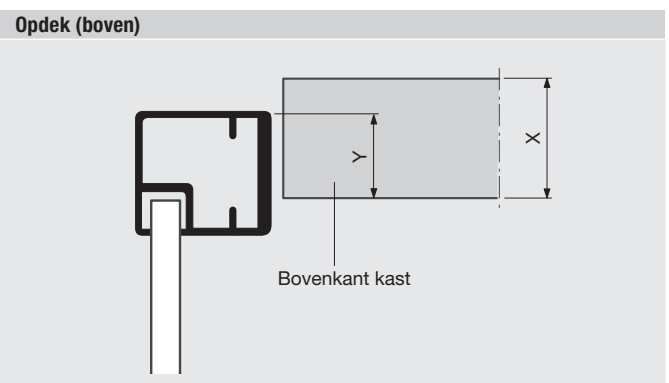

- AVENTOS HK TOP - klapdeur
- ▶ Smalle profielen

- ☐ Offerte
- ☐ Bestelbon

Firma		Besteld door	
Straat/nr		Postcode	
Plaats		E-mail	
Telefoon		Fax	
Commissie		Levertijd	

Deur			
Hoogte (H):	mm	Breedte (B):	mm
Aantal:			
Kader gemonteerd leveren: ☐ ja ☐ neen			
AVENTOS HK TOP BLUMOTION beslag meeleveren: ☐ ja ☐ neen			
AVENTOS HK TOP TIP-ON beslag meeleveren: ☐ ja ☐ neen			

Profiel			
	PSV	PSA	PSG
Geanodiseerd - EV			
Zwart - S			
Inox look - IL			

Greep	
gewicht:	kg

Boringen greep/knop		
K	afstand onderkant tot center boring:	mm
L1	afstand van zijkant tot center boring:	mm
L2	afstand tussen center boringen:	mm
M	diameter van de boring:	mm

Opdek	
Y	bovenkant:

Opdek	
zijkant:	15 mm

Corpus	
hoogte:	mm
breedte:	mm

Deurdempers			
Boring voor demper: ☐ ja ☐ neen			
Opgelet: deurdempers enkel op de hoogtestijlen			
	DEM.FRONT1 (zie volgende blz.) te leveren:	☐ ja	☐ neen
	DEM.FRONT2 (zie volgende blz.) te leveren:	☐ ja	☐ neen
O	zijkant tot center boring:	mm	
P	van onderkant tot center boring:	mm	
Q	diameter boring:	mm	

Binnenpaneel (glas, MDF, alu, ...)	
Binnenpaneel:	☐ ja ☐ neen
Type glas:	
Gehard glas:	☐ ja ☐ neen

Opmerking:

VERZEND

PRINT