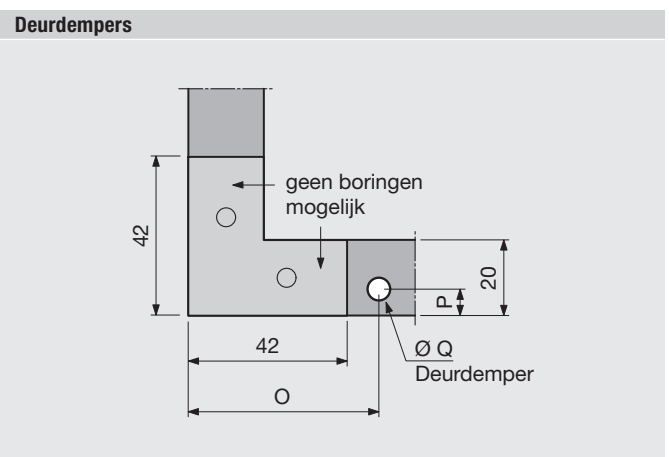

- AVENTOS HK TOP - klapdeur
- ▶ Smalle profielen

- ☐ Offerte
- ☐ Bestelbon

Firma		Besteld door	
Straat/nr		Postcode	
Plaats		E-mail	
Telefoon		Fax	
Commissie		Levertijd	

Deur			
Hoogte (H):	mm	Breedte (B):	mm
Aantal:			
Kader gemonteerd leveren: ☐ ja ☐ neen			
AVENTOS HK TOP BLUMOTION beslag meeleveren: ☐ ja ☐ neen			
AVENTOS HK TOP TIP-ON beslag meeleveren: ☐ ja ☐ neen			

Profiel			
	PSV	PSA	PSG
Geanodiseerd - EV			
Zwart - S			
Inox look - IL			

Greep	
gewicht:	kg

Boringen greep/knop		
K	afstand onderkant tot center boring:	mm
L1	afstand van zijkant tot center boring:	mm
L2	afstand tussen center boringen:	mm
M	diameter van de boring:	mm

Opdek	
Y	bovenkant:

Opdek	
zijkant:	15 mm

Corpus	
hoogte:	mm
breedte:	mm

Deurdempers			
Boring voor demper: ☐ ja ☐ neen			
Opgelet: deurdempers enkel op de hoogtestijlen			
	DEM.FRONT1 (zie volgende blz.) te leveren:	☐ ja	☐ neen
	DEM.FRONT2 (zie volgende blz.) te leveren:	☐ ja	☐ neen
O	zijkant tot center boring:	mm	
P	van onderkant tot center boring:	mm	
Q	diameter boring:	mm	

Binnenpaneel (glas, MDF, alu, ...)	
Binnenpaneel:	☐ ja ☐ neen
Type glas:	
Gehard glas:	☐ ja ☐ neen

Opmerking:

VERZEND

PRINT