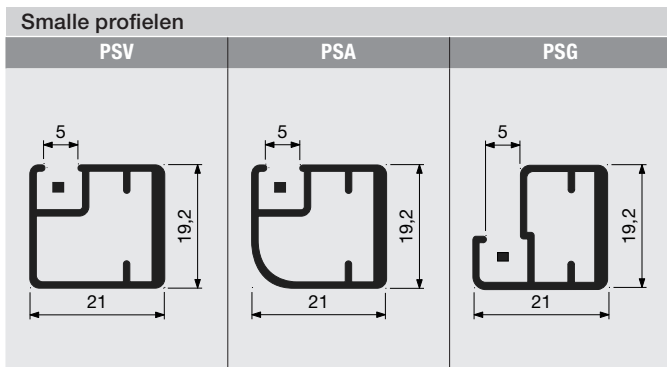

Profiel			
	PSV	PSA	PSG
Geanodiseerd - EV			
Zwart - S			
Inox look - IL			

Greep	
gewicht:	kg

Boringen greep/knop		
K	afstand onderkant tot center boring:	mm
L1	afstand van zijkant tot center boring:	mm
L2	afstand tussen center boringen:	mm
M	diameter van de boring:	mm

Opdek	
Y	bovenkant:

Opdek	
zijkant:	15 mm

Corpus	
hoogte:	mm
breedte:	mm

Deurdempers			
Boring voor demper: <input type="checkbox"/> ja <input type="checkbox"/> neen			
Opgelet: deurdempers enkel op de hoogtestijlen			
	DEM.FRONT1 (zie volgende blz.) te leveren:	<input type="checkbox"/> ja	<input type="checkbox"/> neen
	DEM.FRONT2 (zie volgende blz.) te leveren:	<input type="checkbox"/> ja	<input type="checkbox"/> neen
O	zijkant tot center boring:	mm	
P	van onderkant tot center boring:	mm	
Q	diameter boring:	mm	

Binnenpaneel (glas, MDF, alu, ...)	
Binnenpaneel:	<input type="checkbox"/> ja <input type="checkbox"/> neen
Type glas:	
Gehard glas:	<input type="checkbox"/> ja <input type="checkbox"/> neen

Opmerking:

## Maatvoeringen

**Bij gebruik van kroonlijst**

FD (mm)	16	19	22	26	28
X (mm)	70	59	49	35	26