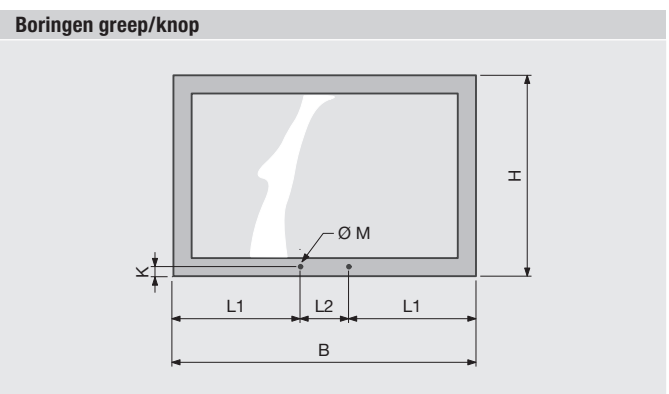

- AVENTOS HK TOP - klapdeur
- ▶ Smalle profielen

- ☐ Offerte
- ☐ Bestelbon

Firma		Besteld door	
Straat/nr		Postcode	
Plaats		E-mail	
Telefoon		Fax	
Commissie		Levertijd	

Deur			
Hoogte (H):	mm	Breedte (B):	mm
Aantal:			
Kader gemonteerd leveren: ☐ ja ☐ neen			
AVENTOS HK TOP BLUMOTION beslag meeleveren: ☐ ja ☐ neen			
AVENTOS HK TOP TIP-ON beslag meeleveren: ☐ ja ☐ neen			

Profiel			
	PSV	PSA	PSG
Geanodiseerd - EV			
Zwart - S			
Inox look - IL			

Greep	
gewicht:	kg

Boringen greep/knop		
K	afstand onderkant tot center boring:	mm
L1	afstand van zijkant tot center boring:	mm
L2	afstand tussen center boringen:	mm
M	diameter van de boring:	mm

Opdek	
Y	bovenkant:

Opdek	
zijkant:	15 mm

Corpus	
hoogte:	mm
breedte:	mm

Deurdempers			
Boring voor demper: ☐ ja ☐ neen			
Opgelet: deurdempers enkel op de hoogtestijlen			
	DEM.FRONT1 (zie volgende blz.) te leveren:	☐ ja	☐ neen
	DEM.FRONT2 (zie volgende blz.) te leveren:	☐ ja	☐ neen
O	zijkant tot center boring:	mm	
P	van onderkant tot center boring:	mm	
Q	diameter boring:	mm	

Binnenpaneel (glas, MDF, alu, ...)	
Binnenpaneel:	☐ ja ☐ neen
Type glas:	
Gehard glas:	☐ ja ☐ neen

Opmerking:

VERZEND

PRINT