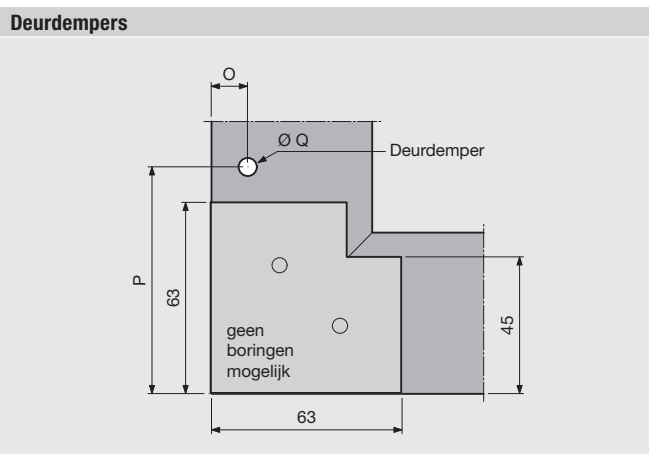

▶ AVENTOS HK TOP - klapdeur

▶ ▶ Brede profielen

☐ Offerte
☐ Bestelbon

Firma		Besteld door	
Straat/nr		Postcode	
Plaats		E-mail	
Telefoon		Fax	
Commissie		Levertijd	

Deur			
Hoogte (H):	mm	Breedte (B):	mm
Aantal:			
Kader gemonteerd leveren: ☐ ja ☐ neen			
AVENTOS HK TOP BLUMOTION beslag meeleveren: ☐ ja ☐ neen			
AVENTOS HK TOP TIP-ON beslag meeleveren: ☐ ja ☐ neen			

Profiel					
	PBG	PBA	PBR	PBK	PB9
Geanodiseerd - EV					
Zwart - S					

Greep	
gewicht:	kg

Boringen greep/knop		
K	afstand onderkant tot center boring:	mm
L1	afstand van zijkant tot center boring:	mm
L2	afstand tussen center boringen:	mm
M	diameter van de boring:	mm

Opdek	
Y	bovenkant:
	mm

Opdek	
Z	zijkant:
	mm

Corpus	
hoogte:	mm
breedte:	mm
dikte zijkant:	mm

Deurdempers			
Boring voor demper: ☐ ja ☐ neen			
Opgelet: deurdempers enkel op de hoogtestijlen			
	DEM.FRONT1 (zie volgende blz.) te leveren:	☐ ja	☐ neen
	DEM.FRONT2 (zie volgende blz.) te leveren:	☐ ja	☐ neen
O	zijkant tot center boring:	mm	
P	van onderkant tot center boring:	mm	
Q	diameter boring:	mm	

Binnenpaneel (glas, MDF, alu, ...)	
Binnenpaneel:	☐ ja ☐ neen
Type glas:	
Gehard glas:	☐ ja ☐ neen

Opmerking:

VERZEND

PRINT