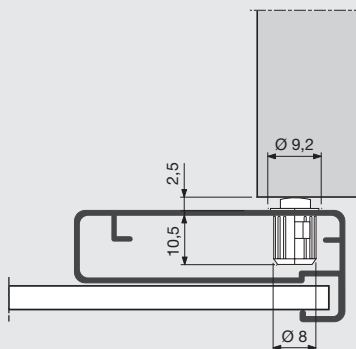

Deurdemper $\varnothing 8$ mm

Deurdemper $\varnothing 5$ mm

DEM.FRONT1

Deurdemper $\varnothing 8$ mm

DEM.FRONT2