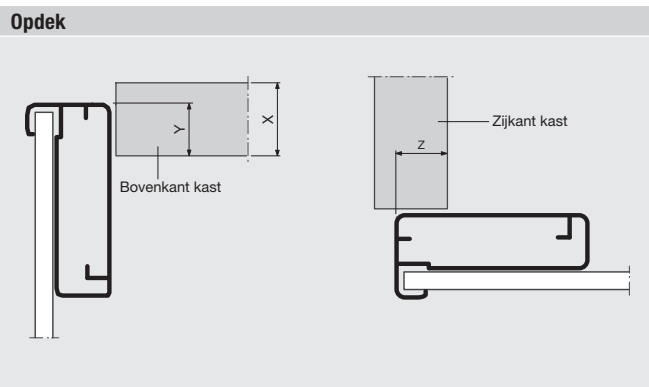

▶ AVENTOS HK TOP - klapdeur

▶ ▶ Brede profielen

☐ Offerte
☐ Bestelbon

Firma		Besteld door	
Straat/nr		Postcode	
Plaats		E-mail	
Telefoon		Fax	
Commissie		Levertijd	

Deur			
Hoogte (H):	mm	Breedte (B):	mm
Aantal:			
Kader gemonteerd leveren: ☐ ja ☐ neen			
AVENTOS HK TOP BLUMOTION beslag meeleveren: ☐ ja ☐ neen			
AVENTOS HK TOP TIP-ON beslag meeleveren: ☐ ja ☐ neen			

Profiel					
	PBG	PBA	PBR	PBK	PB9
Geanodiseerd - EV					
Zwart - S					

Greep	
gewicht:	kg

Boringen greep/knop		
K	afstand onderkant tot center boring:	mm
L1	afstand van zijkant tot center boring:	mm
L2	afstand tussen center boringen:	mm
M	diameter van de boring:	mm

Opdek	
Y	bovenkant:
	mm

Opdek	
Z	zijkant:
	mm

Corpus	
hoogte:	mm
breedte:	mm
dikte zijkant:	mm

Deurdempers			
Boring voor demper: ☐ ja ☐ neen			
Opgelet: deurdempers enkel op de hoogtestijlen			
	DEM.FRONT1 (zie volgende blz.) te leveren:	☐ ja	☐ neen
	DEM.FRONT2 (zie volgende blz.) te leveren:	☐ ja	☐ neen
O	zijkant tot center boring:	mm	
P	van onderkant tot center boring:	mm	
Q	diameter boring:	mm	

Binnenpaneel (glas, MDF, alu, ...)	
Binnenpaneel:	☐ ja ☐ neen
Type glas:	
Gehard glas:	☐ ja ☐ neen

Opmerking:

VERZEND

PRINT