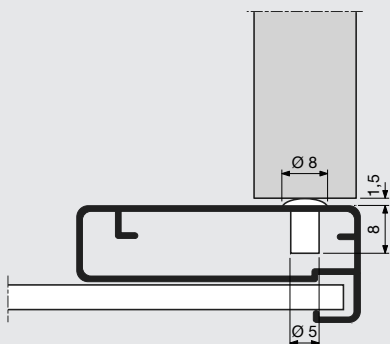

► AVENTOS HK TOP - klapdeur

► ► Informatie bij bestellen

Brede profielen

Maatvoeringen

Hoogtepositie

Positie steekpennen

4 x spaanplaatschroeven $\varnothing 4 \times 35$ mm

Bij gebruik van kroonlijst

FD (mm)	16	19	22	26	28
X (mm)	70	59	49	35	26

Minimale voeg bij gebruik van twee deuren boven elkaar

Info deurdemper

Deurdemper $\varnothing 5$ mm

Deurdemper $\varnothing 8$ mm

Deurdemper $\varnothing 5$ mm

DEM.FRONT1

Deurdemper $\varnothing 8$ mm

DEM.FRONT2