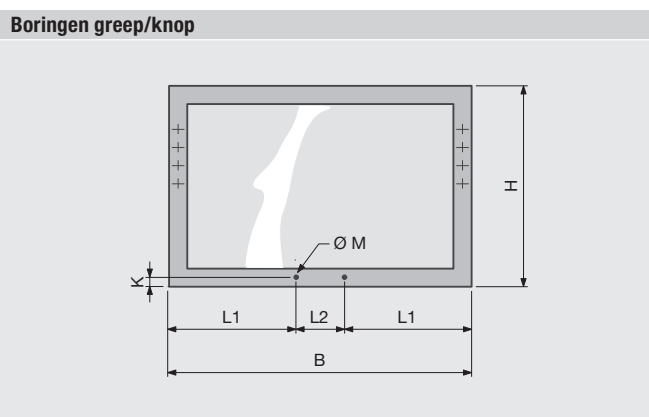

▶ AVENTOS HK TOP - klapdeur

▶ ▶ Brede profielen

☐ Offerte
☐ Bestelbon

Firma		Besteld door	
Straat/nr		Postcode	
Plaats		E-mail	
Telefoon		Fax	
Commissie		Levertijd	

Deur			
Hoogte (H):	mm	Breedte (B):	mm
Aantal:			
Kader gemonteerd leveren: ☐ ja ☐ neen			
AVENTOS HK TOP BLUMOTION beslag meeleveren: ☐ ja ☐ neen			
AVENTOS HK TOP TIP-ON beslag meeleveren: ☐ ja ☐ neen			

Profiel					
	PBG	PBA	PBR	PBK	PB9
Geanodiseerd - EV					
Zwart - S					

Greep	
gewicht:	kg

Boringen greep/knop		
K	afstand onderkant tot center boring:	mm
L1	afstand van zijkant tot center boring:	mm
L2	afstand tussen center boringen:	mm
M	diameter van de boring:	mm

Opdek	
Y	bovenkant:
	mm

Opdek	
Z	zijkant:
	mm

Corpus	
hoogte:	mm
breedte:	mm
dikte zijkant:	mm

Deurdempers			
Boring voor demper: ☐ ja ☐ neen			
Opgelet: deurdempers enkel op de hoogtestijlen			
	DEM.FRONT1 (zie volgende blz.) te leveren:	☐ ja	☐ neen
	DEM.FRONT2 (zie volgende blz.) te leveren:	☐ ja	☐ neen
O	zijkant tot center boring:	mm	
P	van onderkant tot center boring:	mm	
Q	diameter boring:	mm	

Binnenpaneel (glas, MDF, alu, ...)	
Binnenpaneel:	☐ ja ☐ neen
Type glas:	
Gehard glas:	☐ ja ☐ neen

Opmerking:

VERZEND

PRINT