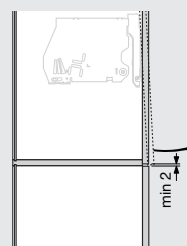

Minimale voeg bij gebruik van twee deuren boven elkaar