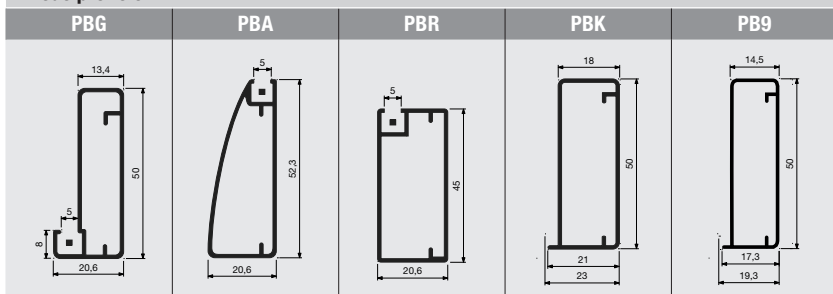

Opdek	
Y	bovenkant:
	mm

Opdek	
Z	zijkant:
	mm

Corpus	
hoogte:	mm
breedte:	mm
dikte zijkant:	mm

Deurdempers			
Boring voor demper: <input type="checkbox"/> ja <input type="checkbox"/> neen			
Opgelet: deurdempers enkel op de hoogtestijlen			
	DEM.FRONT1 (zie volgende blz.) te leveren:	<input type="checkbox"/> ja	<input type="checkbox"/> neen
	DEM.FRONT2 (zie volgende blz.) te leveren:	<input type="checkbox"/> ja	<input type="checkbox"/> neen
O	zijkant tot center boring:	mm	
P	van onderkant tot center boring:	mm	
Q	diameter boring:	mm	

Binnenpaneel (glas, MDF, alu, ...)	
Binnenpaneel:	<input type="checkbox"/> ja <input type="checkbox"/> neen
Type glas:	
Gehard glas:	<input type="checkbox"/> ja <input type="checkbox"/> neen

Opmerking:

### Maatvoeringen