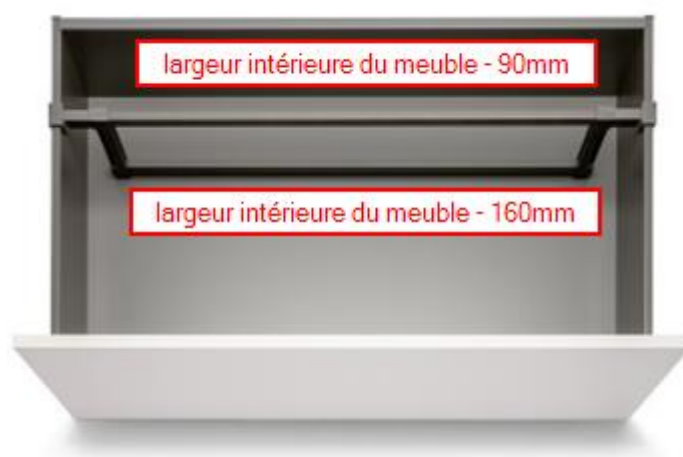

LEGRABOX – COMMENT RACCOURCIR UN DOUBLE RAIL TRANSVERSAL

Tube transversal supérieur RSPP : largeur intérieure du meuble - 90mm

Tube transversal inférieur RSPP : largeur intérieure du meuble - 160mm

MONTAGE