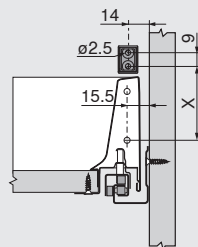

* Pour un jeu de 2 mm