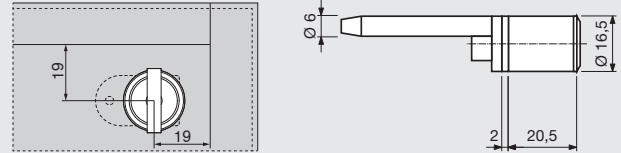

Accessoires (4)	
CCS.EC00 serrure excentrique	Quantité:
CKE.2000 noyau fermeture différente	Quantité:
Rosace	Quantité:

- (1) Synchronisation à partir d'une largeur intérieure de 560 mm
(deux tringles de verrouillage incl. set de synchronisation)
 (2) Système de verrouillage avec serrure ou sécurité anti-basculement sans serrure
 (3) La tiroir en bas du corps
 (4) Autre serrures sur demande

Remarque:

ENVOYER

IMPRIMER

Cote de perçage des coulisses

CABLOXX SUR MESURE

► TANDEMBOX

Dimensions de la tringle de verrouillage

Dimensions de la rainure pour la tringle de verrouillage

Cote de perçage de la tringle de verrouillage

Perçage de la serrure en face

Cote de perçage du support de levier

Hauteur minimale de la face *

N	M	K	B	C	D
111	126	156	183	215	247

Hauteur

N	M	K	B	C	D
57	57	87	114	146	178