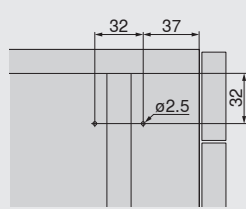

Accessoires (4)	
CCS.EC00 serrure excentrique	Quantité:
CKE.2000 noyau fermeture différente	Quantité:
Rosace	Quantité:

- (1) Synchronisation à partir d'une largeur intérieure de 560 mm
(deux tringles de verrouillage incl. set de synchronisation)
 (2) Système de verrouillage avec serrure ou sécurité anti-basculement sans serrure
 (3) La tiroir en bas du corps
 (4) Autre serrures sur demande

Remarque:

ENVOYER

IMPRIMER

Cote de perçage des coulisses

CABLOXX SUR MESURE

► TANDEMBOX

Dimensions de la tringle de verrouillage

Dimensions de la rainure pour la tringle de verrouillage

Cote de perçage de la tringle de verrouillage

Perçage de la serrure en face

Cote de perçage du support de levier

Hauteur minimale de la face *

N	M	K	B	C	D
111	126	156	183	215	247

Hauteur

N	M	K	B	C	D
57	57	87	114	146	178