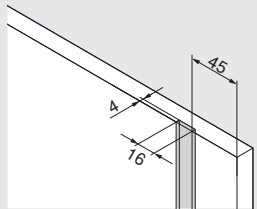

Accessoires (4)	
CCS.EC00 serrure excentrique	Quantité:
CKE.2000 noyau fermeture différente	Quantité:
Rosace	Quantité:

- (1) Synchronisation à partir d'une largeur intérieure de 560 mm
(deux tringles de verrouillage incl. set de synchronisation)
 (2) Système de verrouillage avec serrure ou sécurité anti-basculement sans serrure
 (3) La tiroir en bas du corps
 (4) Autre serrures sur demande

Remarque:

ENVOYER

IMPRIMER

Cote de perçage des coulisses

CABLOXX SUR MESURE

► TANDEMBOX

Dimensions de la tringle de verrouillage

Dimensions de la rainure pour la tringle de verrouillage

Cote de perçage de la tringle de verrouillage

Perçage de la serrure en face

Cote de perçage du support de levier

Hauteur minimale de la face *

N	M	K	B	C	D
111	126	156	183	215	247

Hauteur

N	M	K	B	C	D
57	57	87	114	146	178