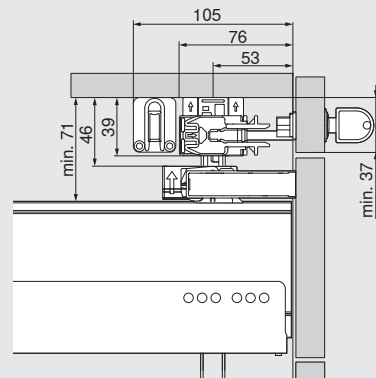

Encombrement tringle de verrouillage et synchronisation

Noyau

1

Noyau fermeture différente

Nickelé

CKE.2000

Les noyaux (interchangeables) ont des numéros différents.
Nous avons en stock jusqu'aux 400 numéros différents.