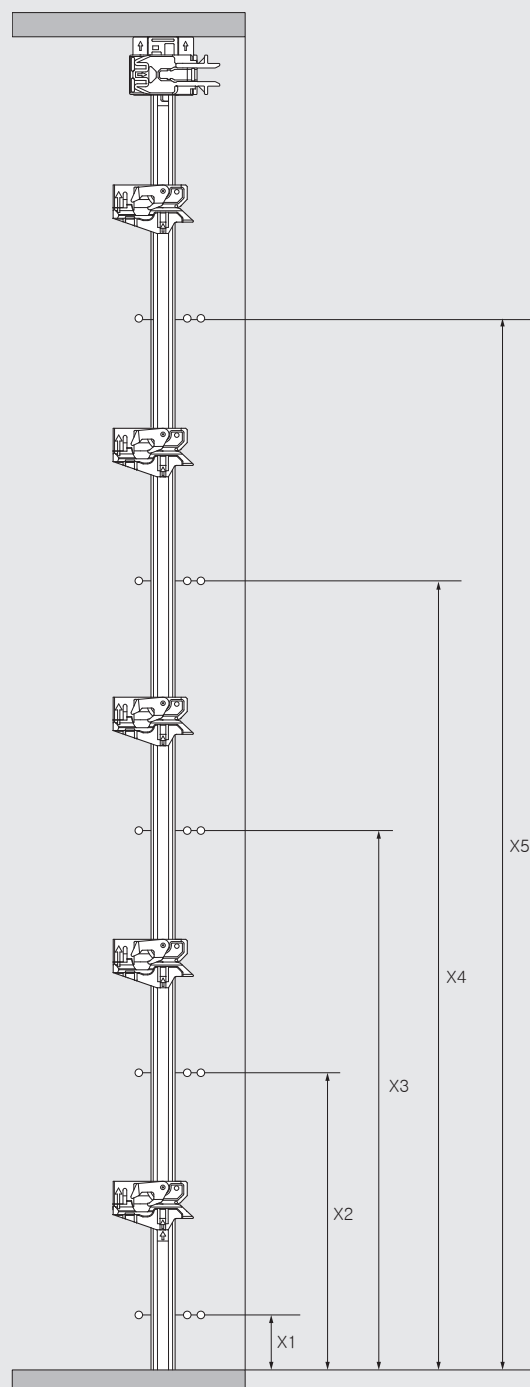

Spécifications du corps				
Quantité	Hauteur corps Mesure intérieure (max 1262)	Largeur corps Mesure intérieure (1)	Position serrure	Application (2)
	mm	mm		

Spécifications des tiroirs			
Tiroir	Type de tiroir (N - M - K - B - C - D)	Cote de perçage des coulisses (X)	Couleur des leviers
1 (3)		mm	<input type="checkbox"/> blanc soie <input type="checkbox"/> gris <input type="checkbox"/> gris orion <input type="checkbox"/> noir terra
2		mm	
3		mm	
4		mm	
5		mm	

Accessoires (4)	
CCS.EC00 serrure excentrique	Quantité:
CKE.2000 noyau fermeture différente	Quantité:
Rosace	Quantité:

- (1) Synchronisation à partir d'une largeur intérieure de 560 mm
(deux tringles de verrouillage incl. set de synchronisation)
 (2) Système de verrouillage avec serrure ou sécurité anti-basculement sans serrure
 (3) La tiroir en bas du corps
 (4) Autre serrures sur demande

Remarque:

ENVOYER

IMPRIMER

Cote de perçage des coulisses

CABLOXX SUR MESURE

► TANDEMBOX

Dimensions de la tringle de verrouillage

Dimensions de la rainure pour la tringle de verrouillage

Cote de perçage de la tringle de verrouillage

Perçage de la serrure en face

Cote de perçage du support de levier

Hauteur minimale de la face *

N	M	K	B	C	D
111	126	156	183	215	247

Hauteur

N	M	K	B	C	D
57	57	87	114	146	178