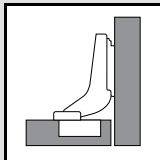

Zurück | Back | Retour | Indietro |
Hacia atrás | Wstecz | Назад

CLIP top BLUMOTION
CRISTALLO

i

$H = H_0 = 8.5 \text{ mm}$	$H = 11.5 \text{ mm}$
$D = 0 \text{ mm}$	$D = 3 \text{ mm}$
$KT = FA + 3.5 \text{ mm}$	$KT = FA + 6.5 \text{ mm}$