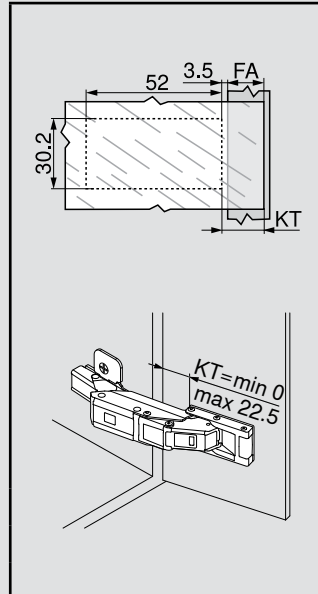

Zurück | Back | Retour | Indietro |
Hacia atrás | Wstecz | Назад

CLIP top BLUMOTION
CRISTALLO

i

$H = H_0 = 8.5 \text{ mm}$	$H = 11.5 \text{ mm}$
$D = 0 \text{ mm}$	$D = 3 \text{ mm}$
$KT = FA + 3.5 \text{ mm}$	$KT = FA + 6.5 \text{ mm}$