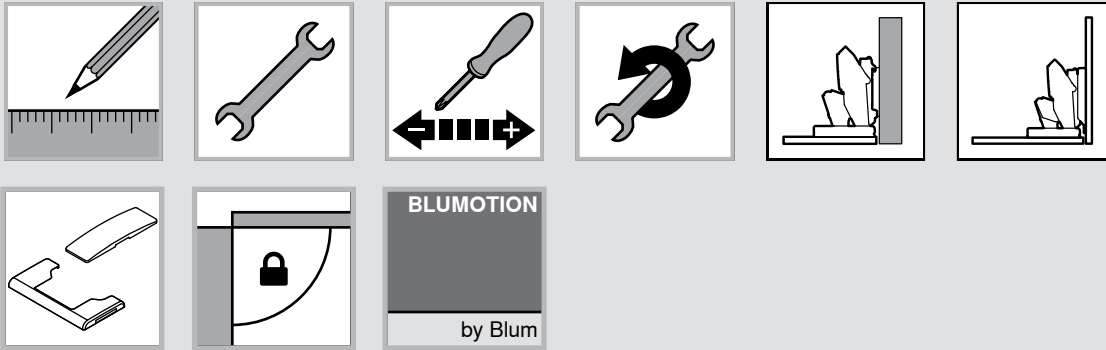

BLUMOTION

by Blum

CLIP top BLUMOTION CRISTALLO

www.blum.com

 **blum**[®]

CLIP top BLUMOTION CRISTALLO

 blum®

Standardanwendungen | Standard applications | Applications standard | Applicazioni standard | Aplicaciones estándar |
Rozwiązania standardowe | Стандартные конструкции

Montage | Assembly | Montage |
Montaggio | Montaje | Montaž |
Монтаж

EXPANDO

Mittelschlag | Dual application |
Portes jumelées | Battuta mediana |
Tope central | Drzwi bliźniacze |
Полунакладная конструкция