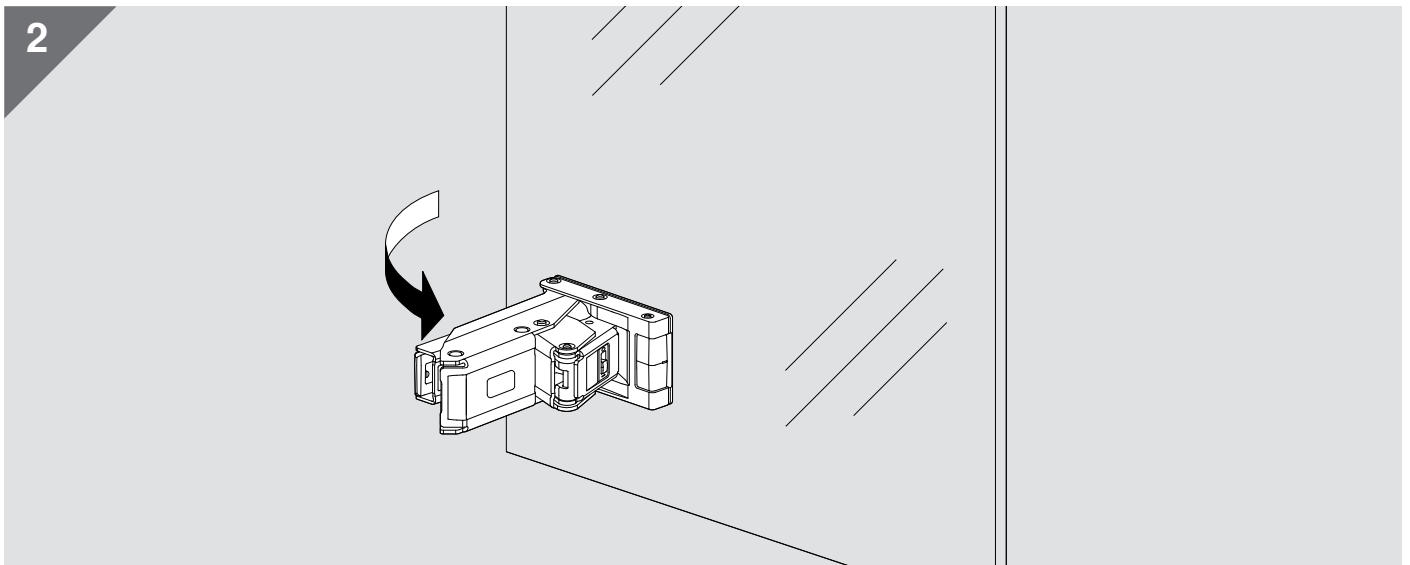

CLIP top BLUMOTION CRISTALLO

 **blum**

CLIP top BLUMOTION
CRISTALLO

CLIP top BLUMOTION
CRISTALLO

CLIP top BLUMOTION
CRISTALLO

CLIP top BLUMOTION
CRISTALLO

CLIP top BLUMOTION CRISTALLO

Julius Blum GmbH
Beschlügefabrik
6973 Höchst, Austria
Tel.: +43 5578 705-0
Fax: +43 5578 705-44
E-Mail: info@blum.com
www.blum.com