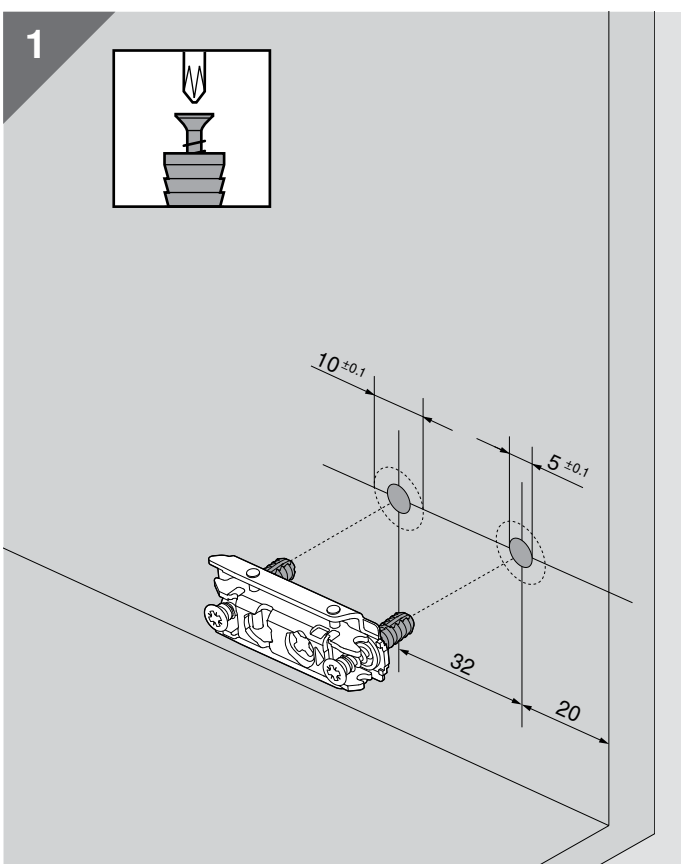

CLIP top BLUMOTION CRISTALLO

blum