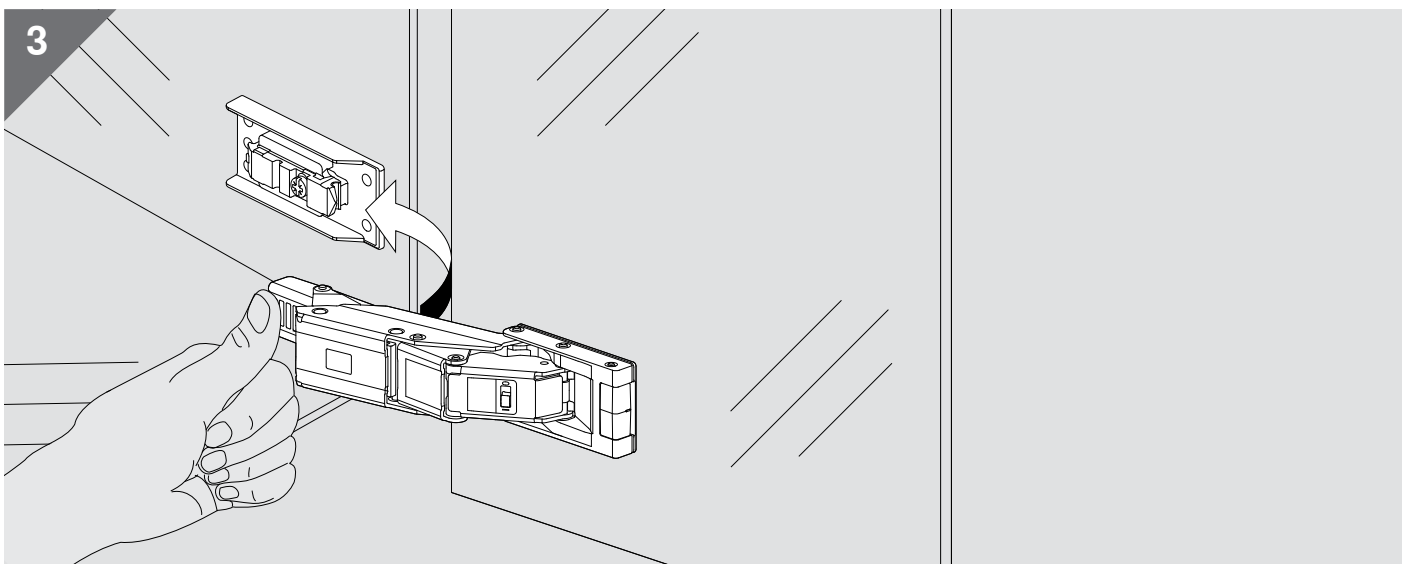

CLIP top BLUMOTION CRISTALLO

 **blum**

CLIP top BLUMOTION
CRISTALLO

CLIP top BLUMOTION
CRISTALLO

CLIP top BLUMOTION
CRISTALLO

CLIP top BLUMOTION
CRISTALLO

CLIP top BLUMOTION CRISTALLO

Julius Blum GmbH
Beschlügefabrik
6973 Höchst, Austria
Tel.: +43 5578 705-0
Fax: +43 5578 705-44
E-Mail: info@blum.com
www.blum.com