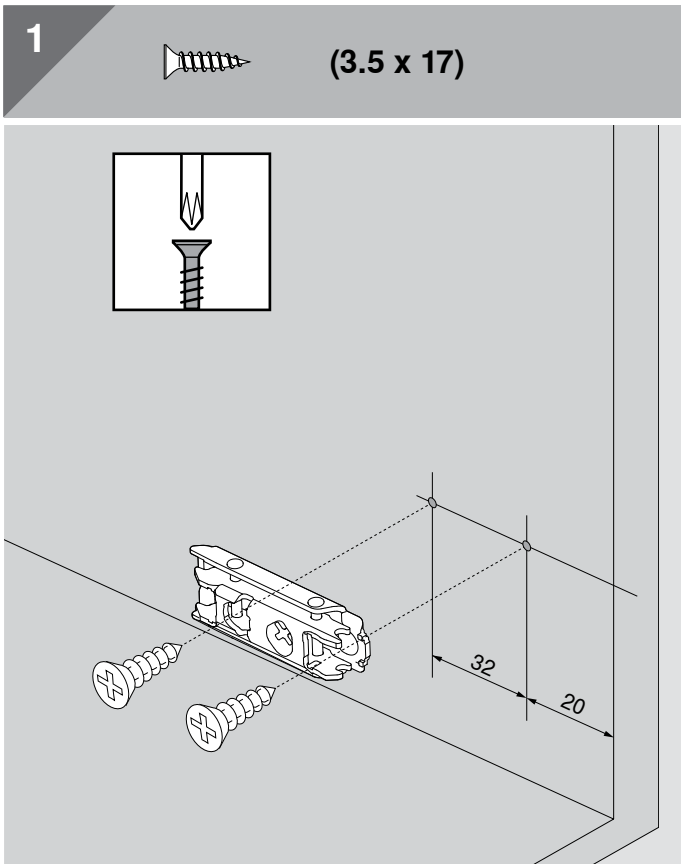

CLIP top BLUMOTION CRISTALLO

blum