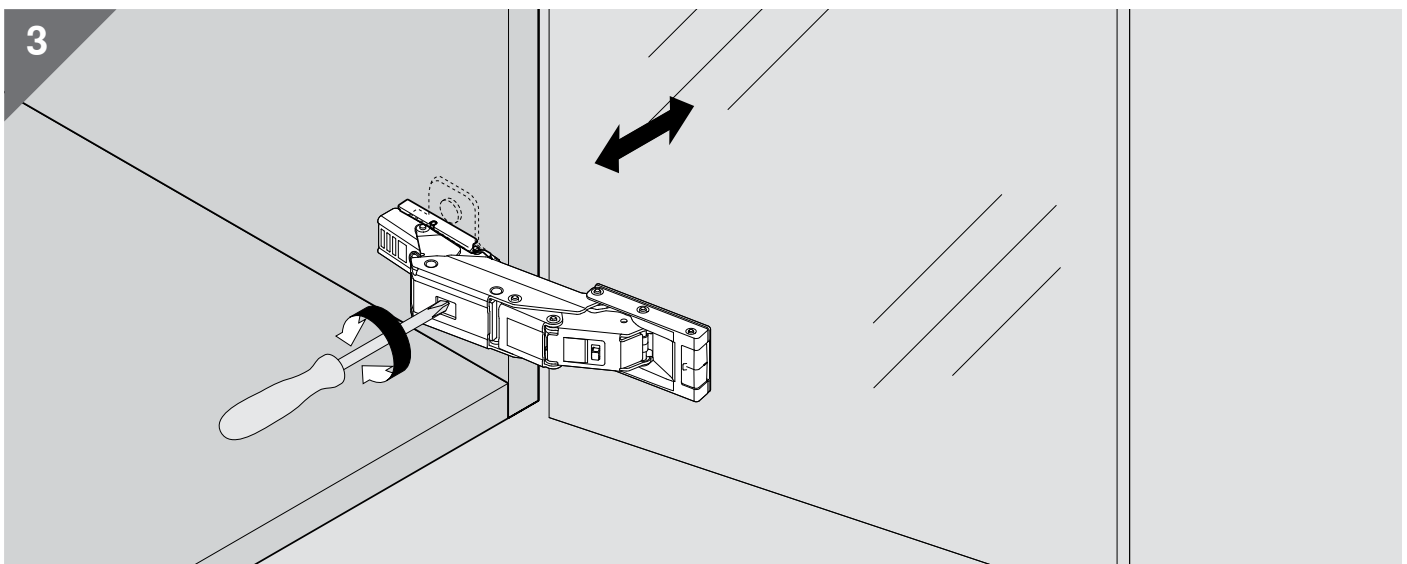

CLIP top BLUMOTION CRISTALLO

 **blum**

CLIP top BLUMOTION
CRISTALLO

CLIP top BLUMOTION
CRISTALLO

CLIP top BLUMOTION
CRISTALLO

CLIP top BLUMOTION
CRISTALLO

CLIP top BLUMOTION CRISTALLO

Julius Blum GmbH
Beschlügefabrik
6973 Höchst, Austria
Tel.: +43 5578 705-0
Fax: +43 5578 705-44
E-Mail: info@blum.com
www.blum.com