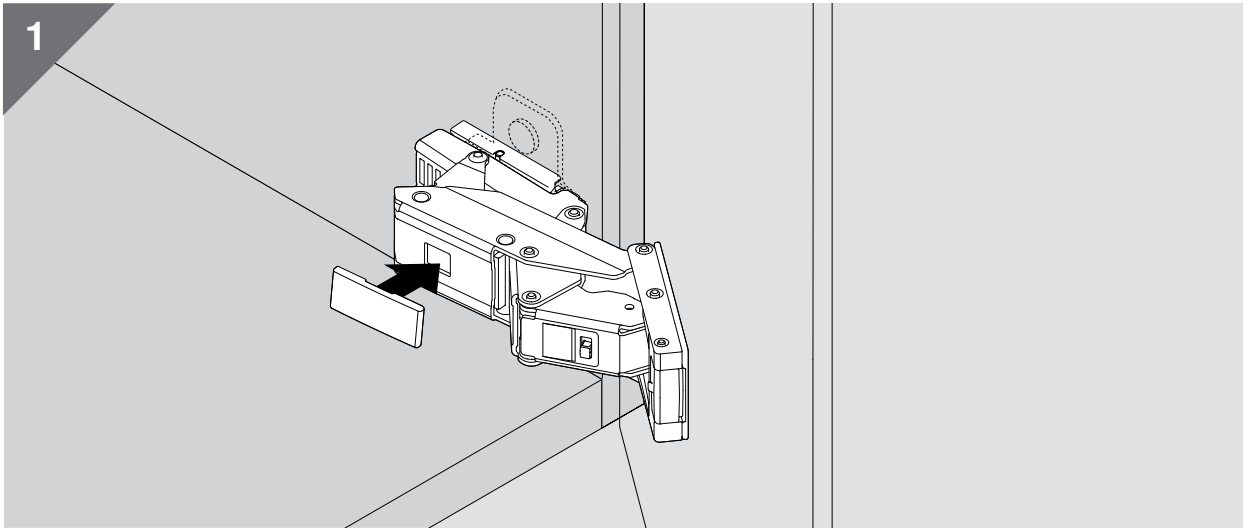

CLIP top BLUMOTION CRISTALLO

 **blum**

CLIP top BLUMOTION
CRISTALLO

CLIP top BLUMOTION
CRISTALLO

CLIP top BLUMOTION
CRISTALLO

CLIP top BLUMOTION
CRISTALLO

CLIP top BLUMOTION CRISTALLO

Julius Blum GmbH
Beschlügefabrik
6973 Höchst, Austria
Tel.: +43 5578 705-0
Fax: +43 5578 705-44
E-Mail: info@blum.com
www.blum.com