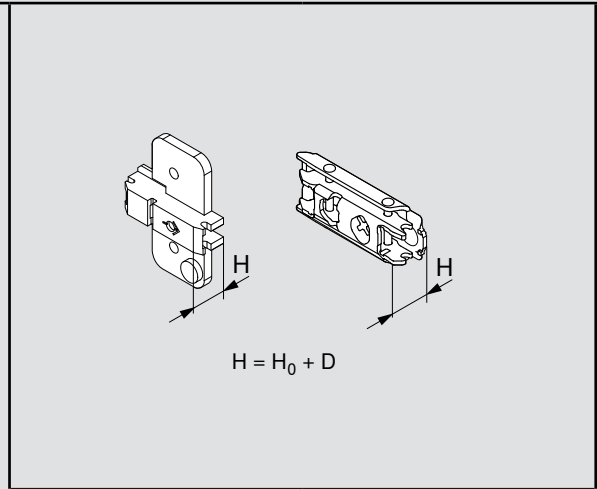

Zurück | Back | Retour | Indietro |
Hacia atrás | Wstecz | Назад

CLIP top BLUMOTION
CRISTALLO

i

$H = H_0 = 8.5 \text{ mm}$	$H = 11.5 \text{ mm}$
$D = 0 \text{ mm}$	$D = 3 \text{ mm}$
$KT = FA + 3.5 \text{ mm}$	$KT = FA + 6.5 \text{ mm}$