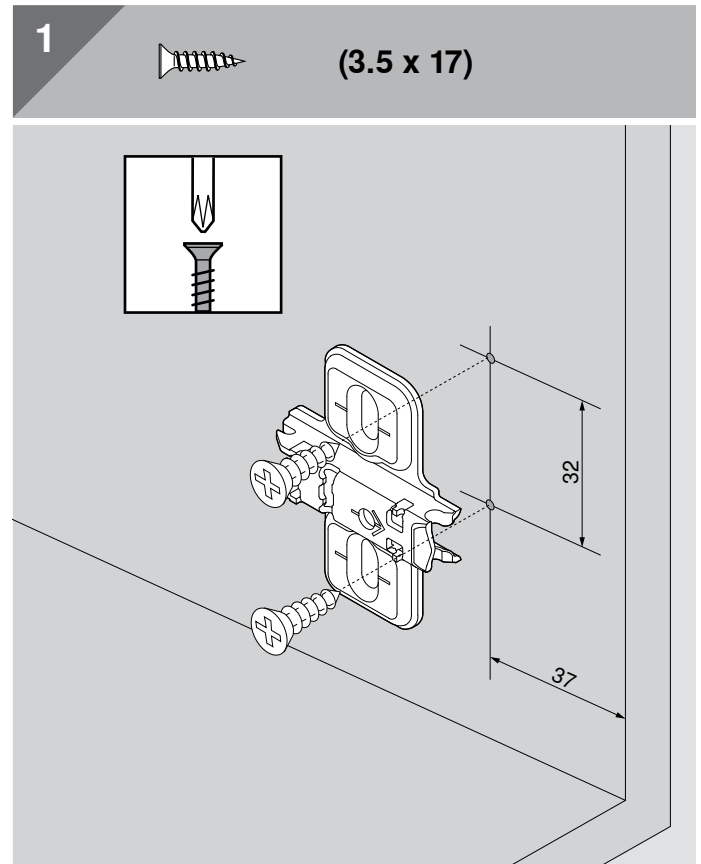

CLIP top BLUMOTION CRISTALLO

blum