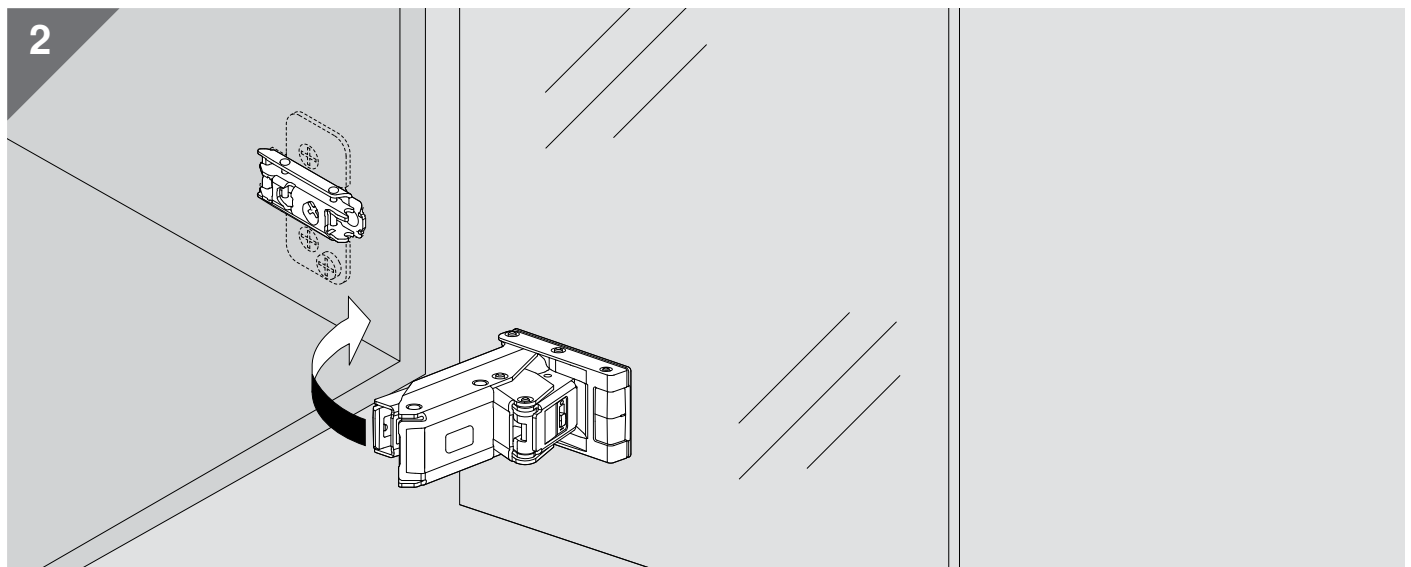

CLIP top BLUMOTION
CRISTALLO