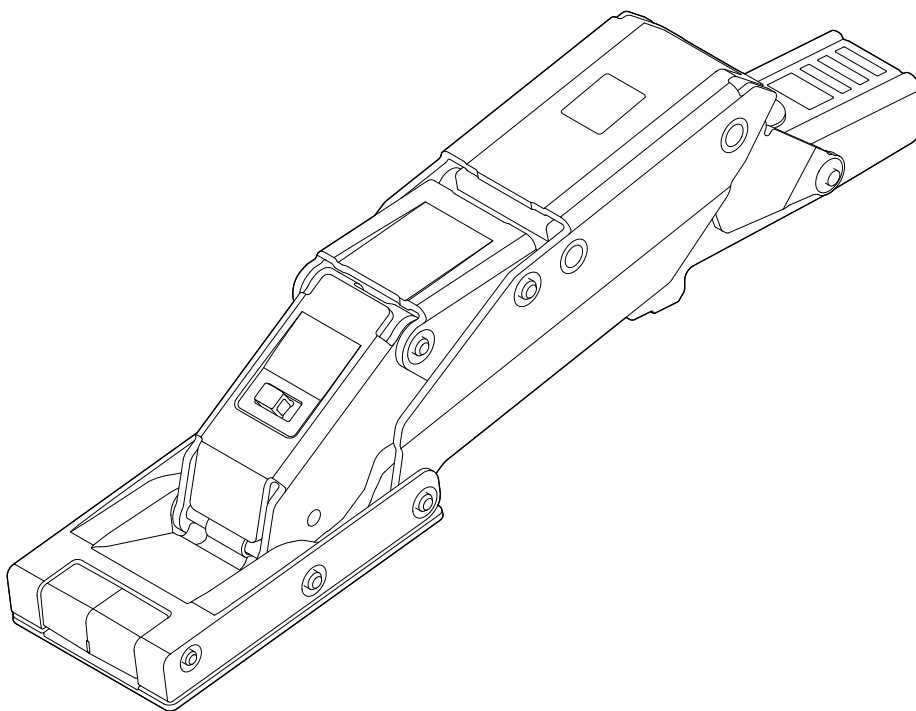

BLUMOTION

by Blum

CLIP top BLUMOTION CRISTALLO

www.blum.com

 **blum**[®]

CLIP top BLUMOTION CRISTALLO

 blum®

Standardanwendungen | Standard applications | Applications standard | Applicazioni standard | Aplicaciones estándar |
Rozwiązania standardowe | Стандартные конструкции

Montage | Assembly | Montage |
Montaggio | Montaje | Montaž |
Монтаж

EXPANDO

Mittelschlag | Dual application |
Portes jumelées | Battuta mediana |
Tope central | Drzwi bliźniacze |
Полунакладная конструкция