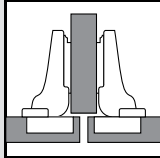

Zurück | Back | Retour | Indietro |
Hacia atrás | Wstecz | Назад

CLIP top BLUMOTION
CRISTALLO

i

$H = H_0 = 8.5 \text{ mm}$	$H = 11.5 \text{ mm}$
$D = 0 \text{ mm}$	$D = 3 \text{ mm}$
$KT = FA + 3.5 \text{ mm}$	$KT = FA + 6.5 \text{ mm}$