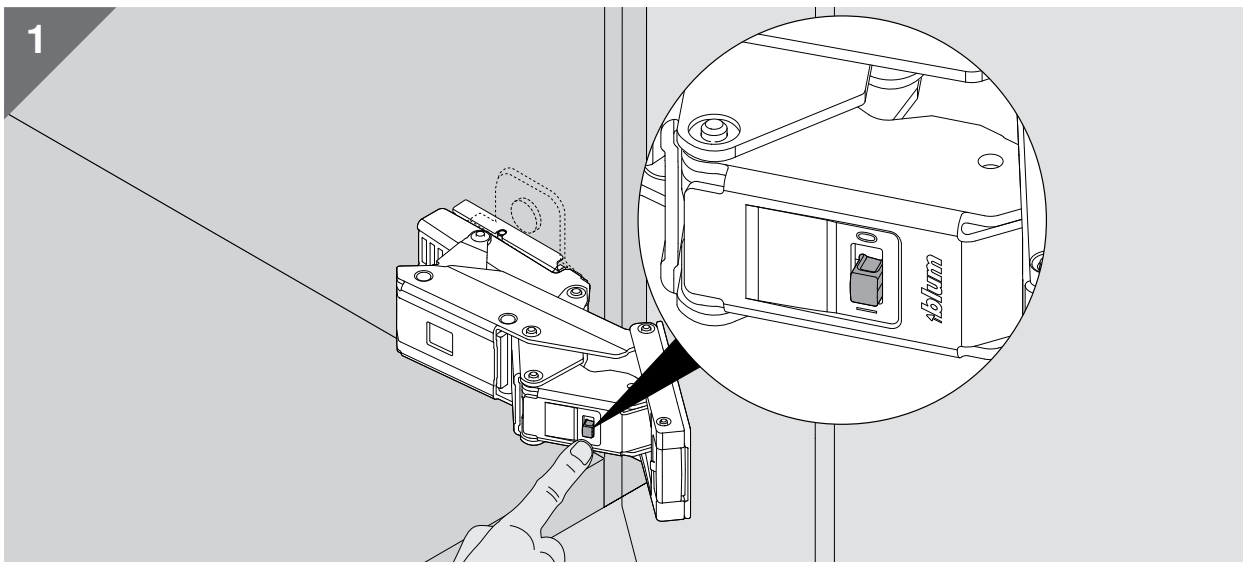

CLIP top BLUMOTION CRISTALLO

 **blum**

CLIP top BLUMOTION
CRISTALLO

CLIP top BLUMOTION
CRISTALLO

CLIP top BLUMOTION
CRISTALLO

CLIP top BLUMOTION
CRISTALLO

CLIP top BLUMOTION CRISTALLO

Julius Blum GmbH
Beschlügefabrik
6973 Höchst, Austria
Tel.: +43 5578 705-0
Fax: +43 5578 705-44
E-Mail: info@blum.com
www.blum.com