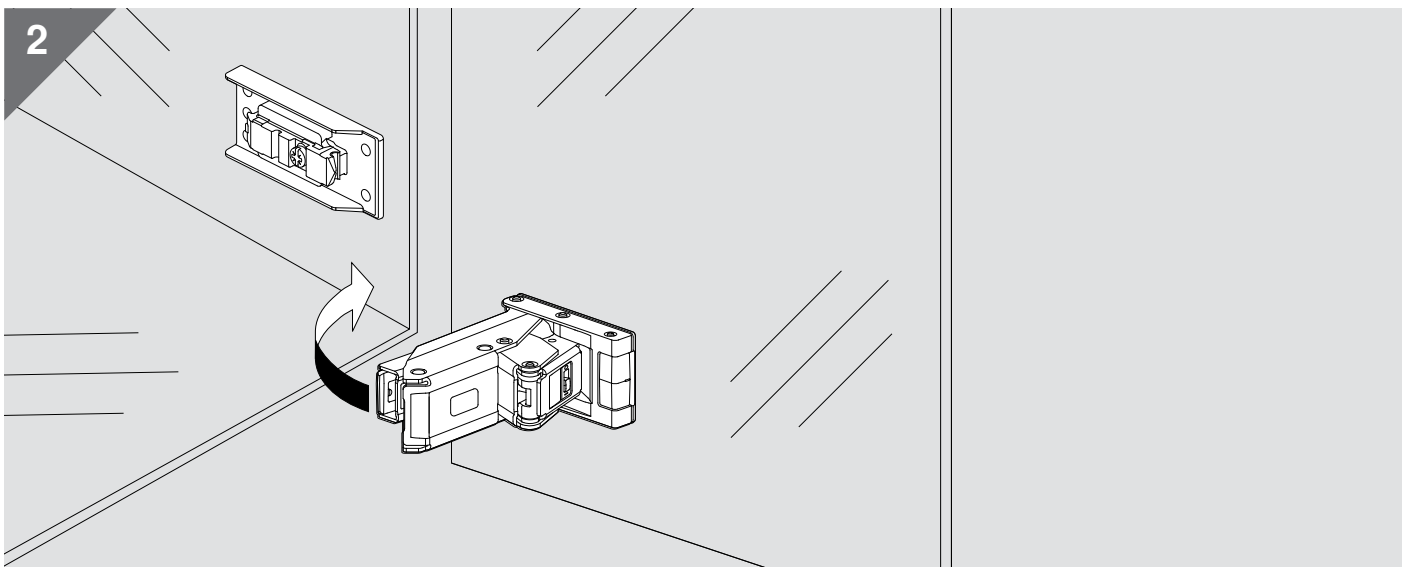

CLIP top BLUMOTION CRISTALLO

 **blum**

CLIP top BLUMOTION
CRISTALLO

CLIP top BLUMOTION
CRISTALLO

CLIP top BLUMOTION
CRISTALLO

CLIP top BLUMOTION
CRISTALLO

CLIP top BLUMOTION CRISTALLO

Julius Blum GmbH
Beschlügefabrik
6973 Höchst, Austria
Tel.: +43 5578 705-0
Fax: +43 5578 705-44
E-Mail: info@blum.com
www.blum.com