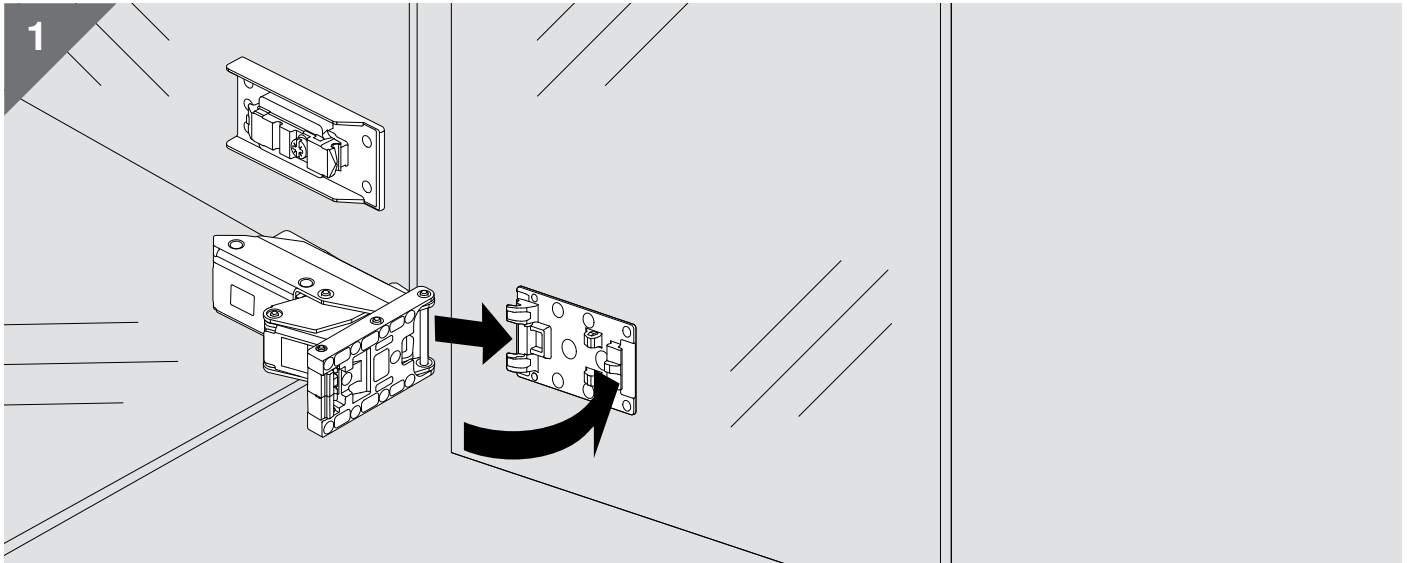

CLIP top BLUMOTION CRISTALLO

 **blum**

CLIP top BLUMOTION
CRISTALLO

CLIP top BLUMOTION
CRISTALLO

CLIP top BLUMOTION
CRISTALLO

CLIP top BLUMOTION
CRISTALLO

CLIP top BLUMOTION CRISTALLO

Julius Blum GmbH
Beschlügefabrik
6973 Höchst, Austria
Tel.: +43 5578 705-0
Fax: +43 5578 705-44
E-Mail: info@blum.com
www.blum.com