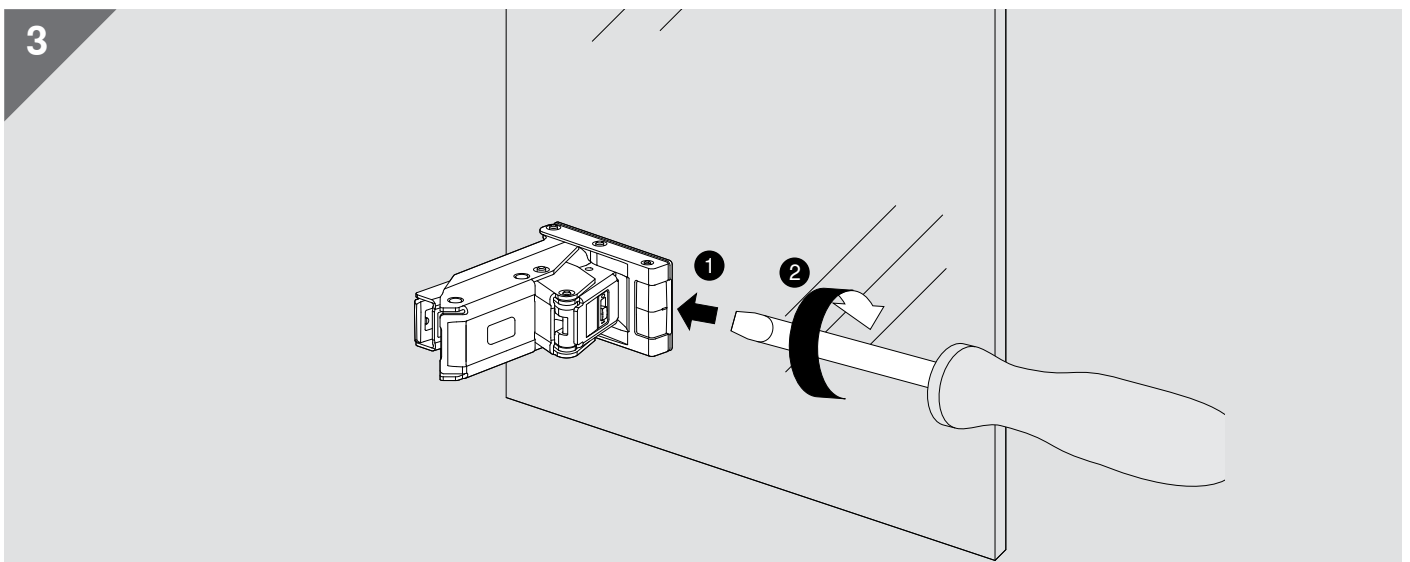

CLIP top BLUMOTION CRISTALLO

 **blum**

CLIP top BLUMOTION
CRISTALLO

CLIP top BLUMOTION
CRISTALLO

CLIP top BLUMOTION
CRISTALLO

CLIP top BLUMOTION
CRISTALLO

CLIP top BLUMOTION CRISTALLO

Julius Blum GmbH
Beschlügefabrik
6973 Höchst, Austria
Tel.: +43 5578 705-0
Fax: +43 5578 705-44
E-Mail: info@blum.com
www.blum.com