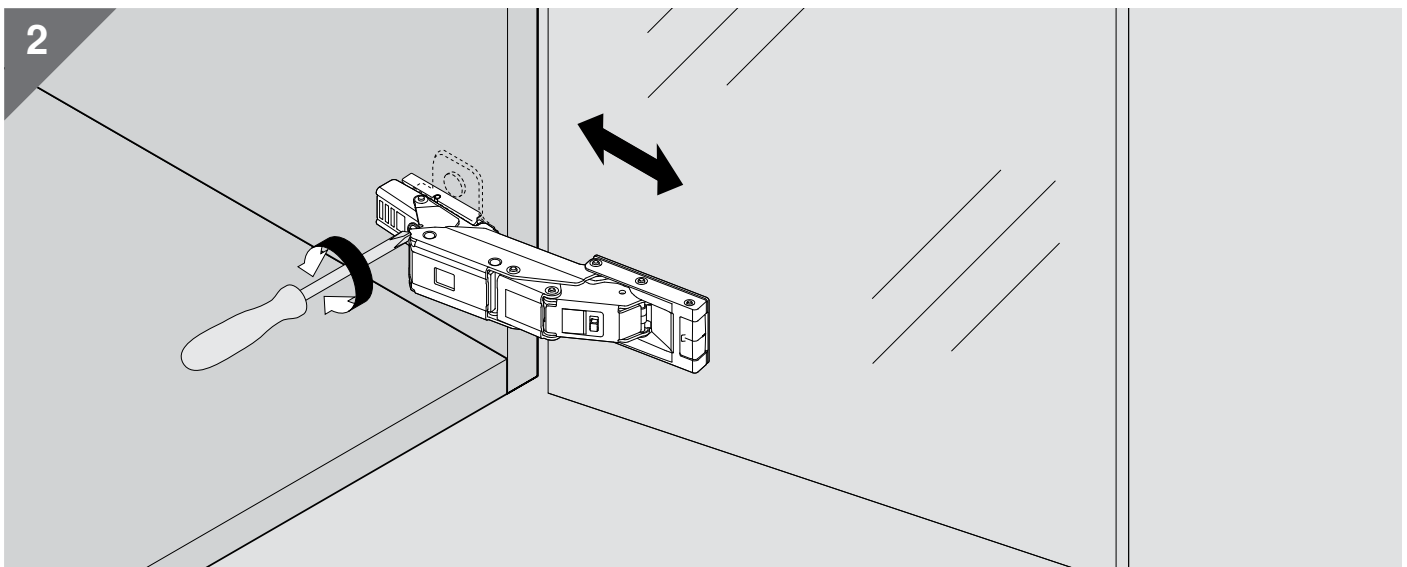

CLIP top BLUMOTION CRISTALLO

 **blum**

CLIP top BLUMOTION
CRISTALLO

CLIP top BLUMOTION
CRISTALLO

CLIP top BLUMOTION
CRISTALLO

CLIP top BLUMOTION
CRISTALLO

CLIP top BLUMOTION CRISTALLO

Julius Blum GmbH
Beschlügefabrik
6973 Höchst, Austria
Tel.: +43 5578 705-0
Fax: +43 5578 705-44
E-Mail: info@blum.com
www.blum.com