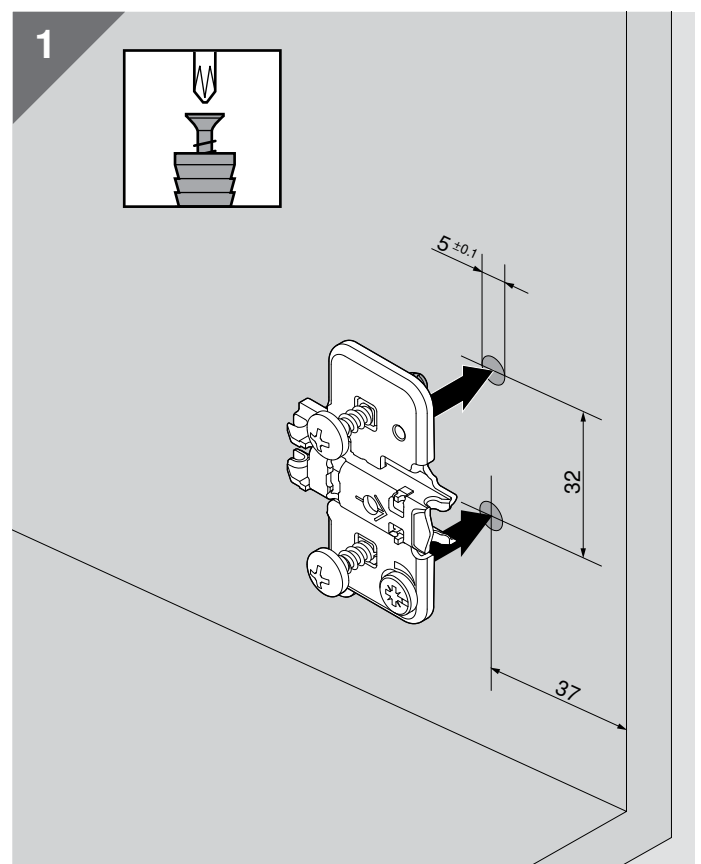

CLIP top BLUMOTION CRISTALLO

blum