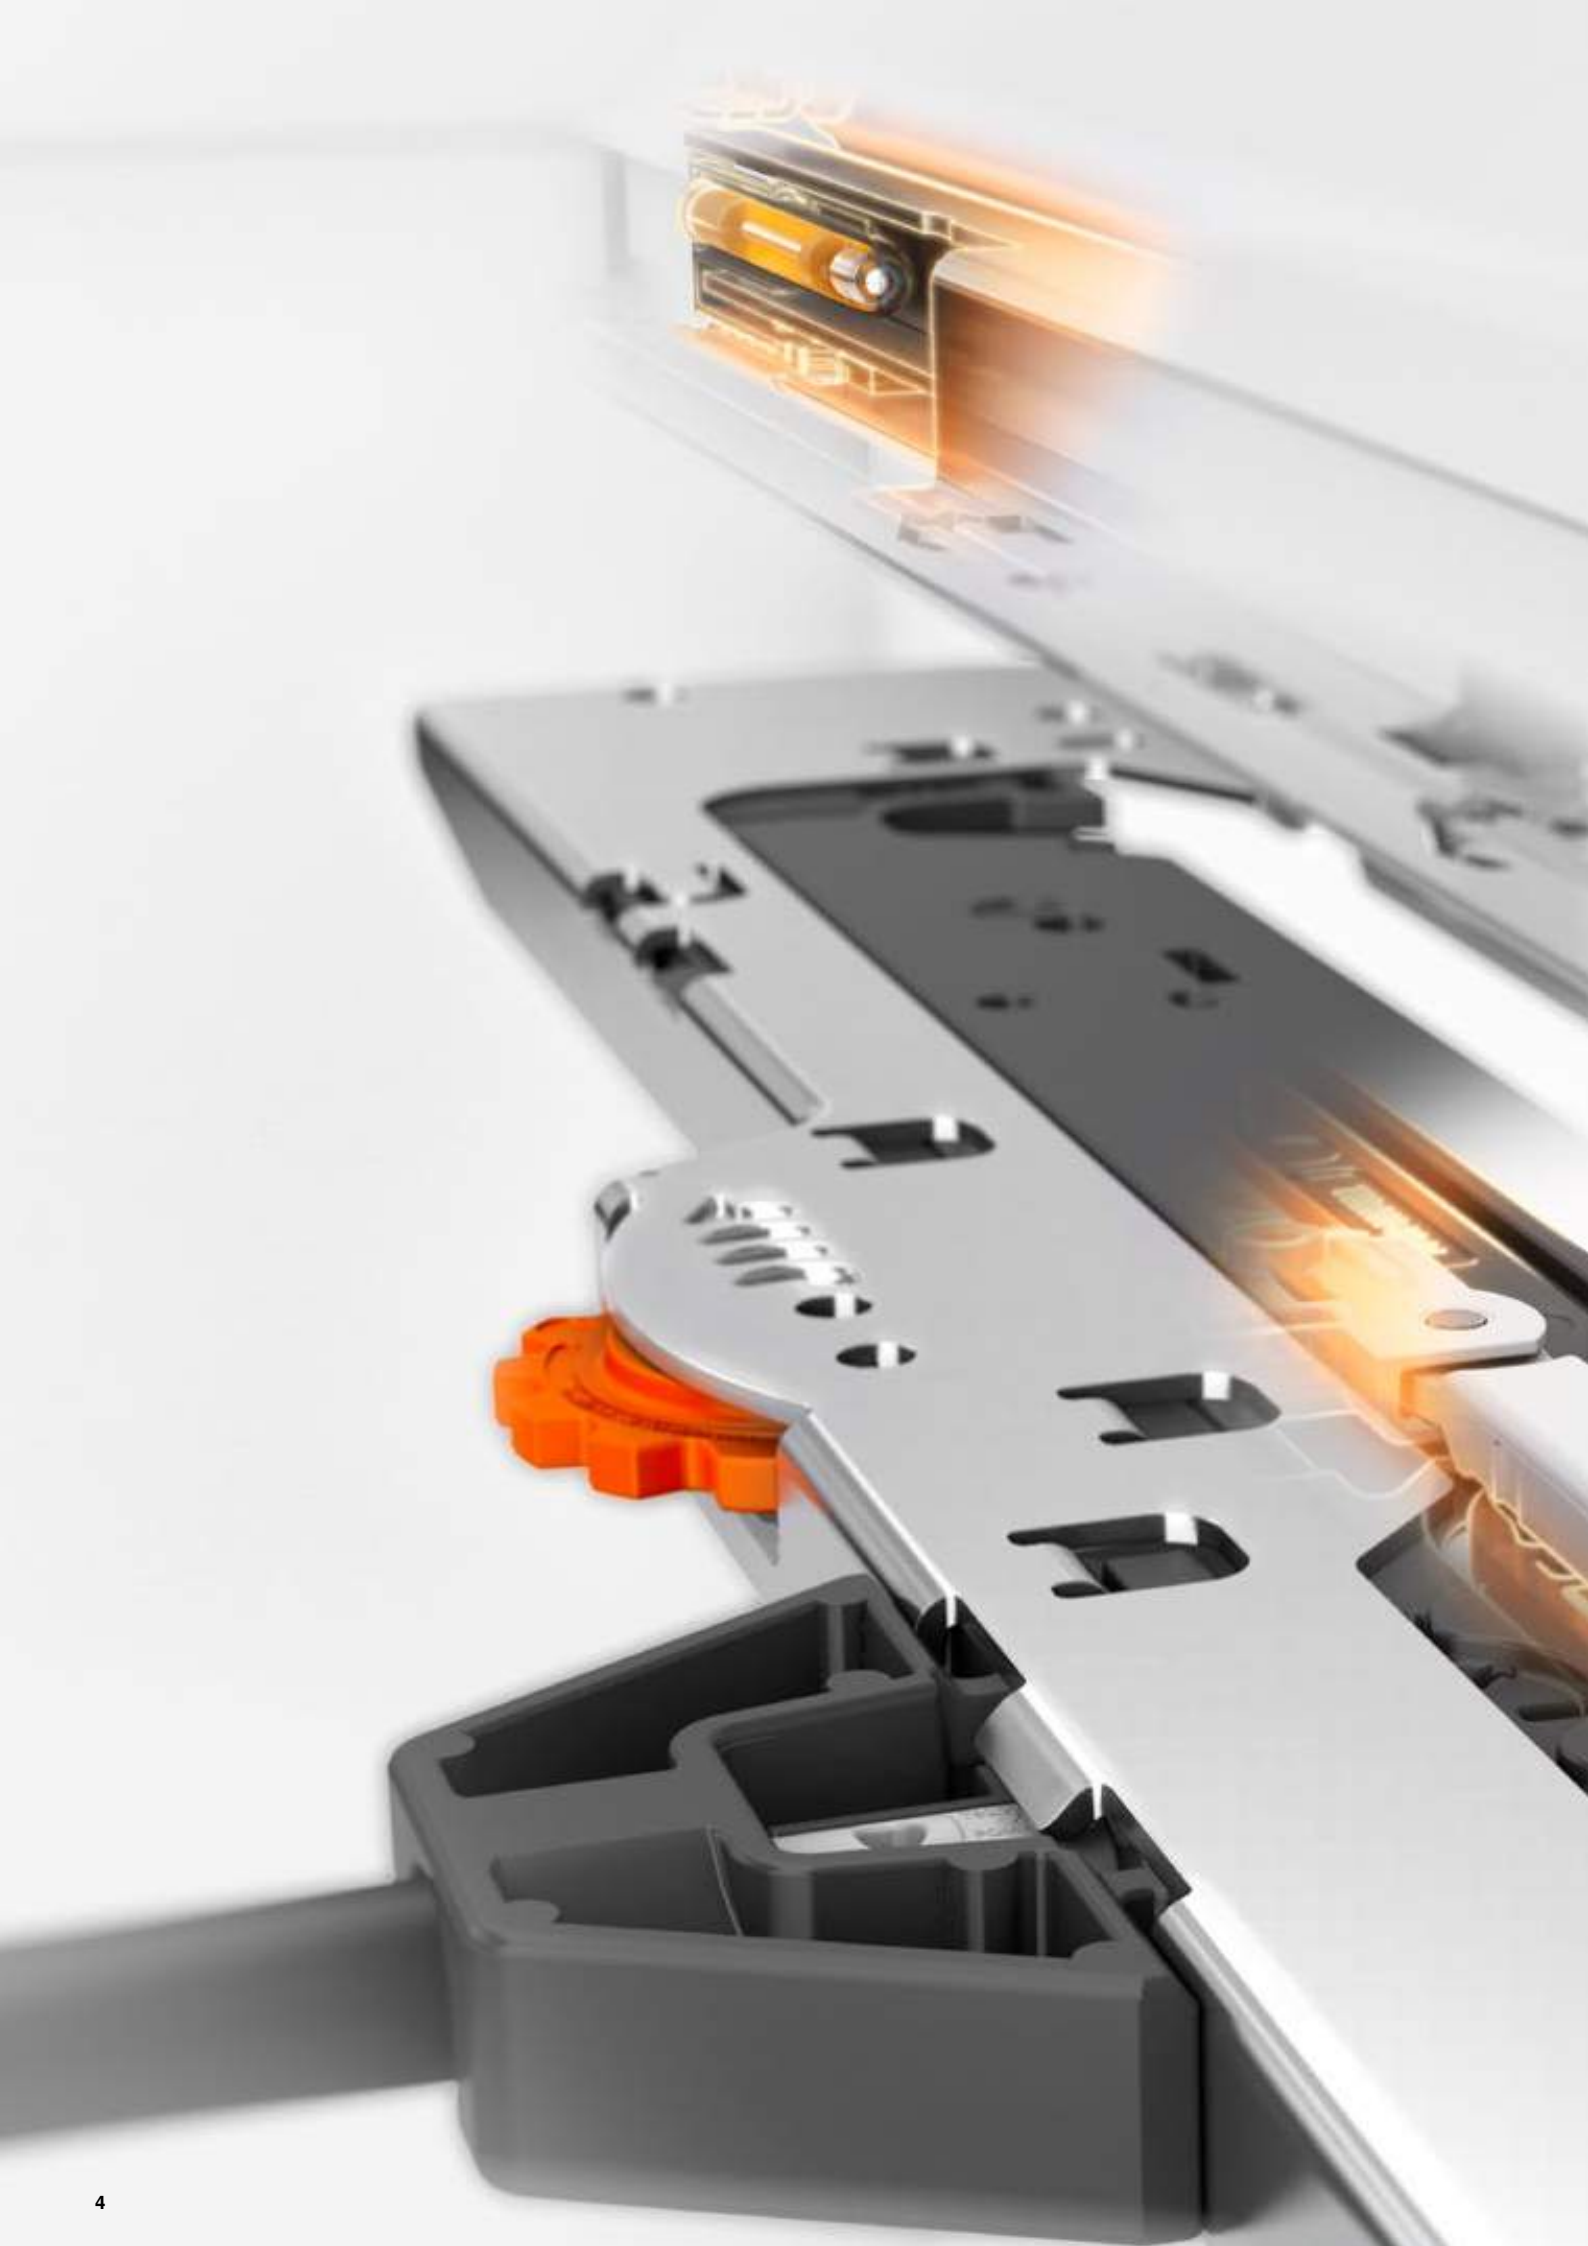

# Technologie innovante

Pour chaque développement de produit, l'accent est mis sur les différents besoins de l'utilisateur de cuisine. Résultat : une solution assurant le déroulement optimal du mouvement – entièrement mécanique. TIP-ON BLUMOTION pour TANDEMBOX réunit les avantages de l'assistance mécanique à l'ouverture TIP-ON et de l'amortissement éprouvé BLUMOTION pour une fermeture douce et silencieuse.