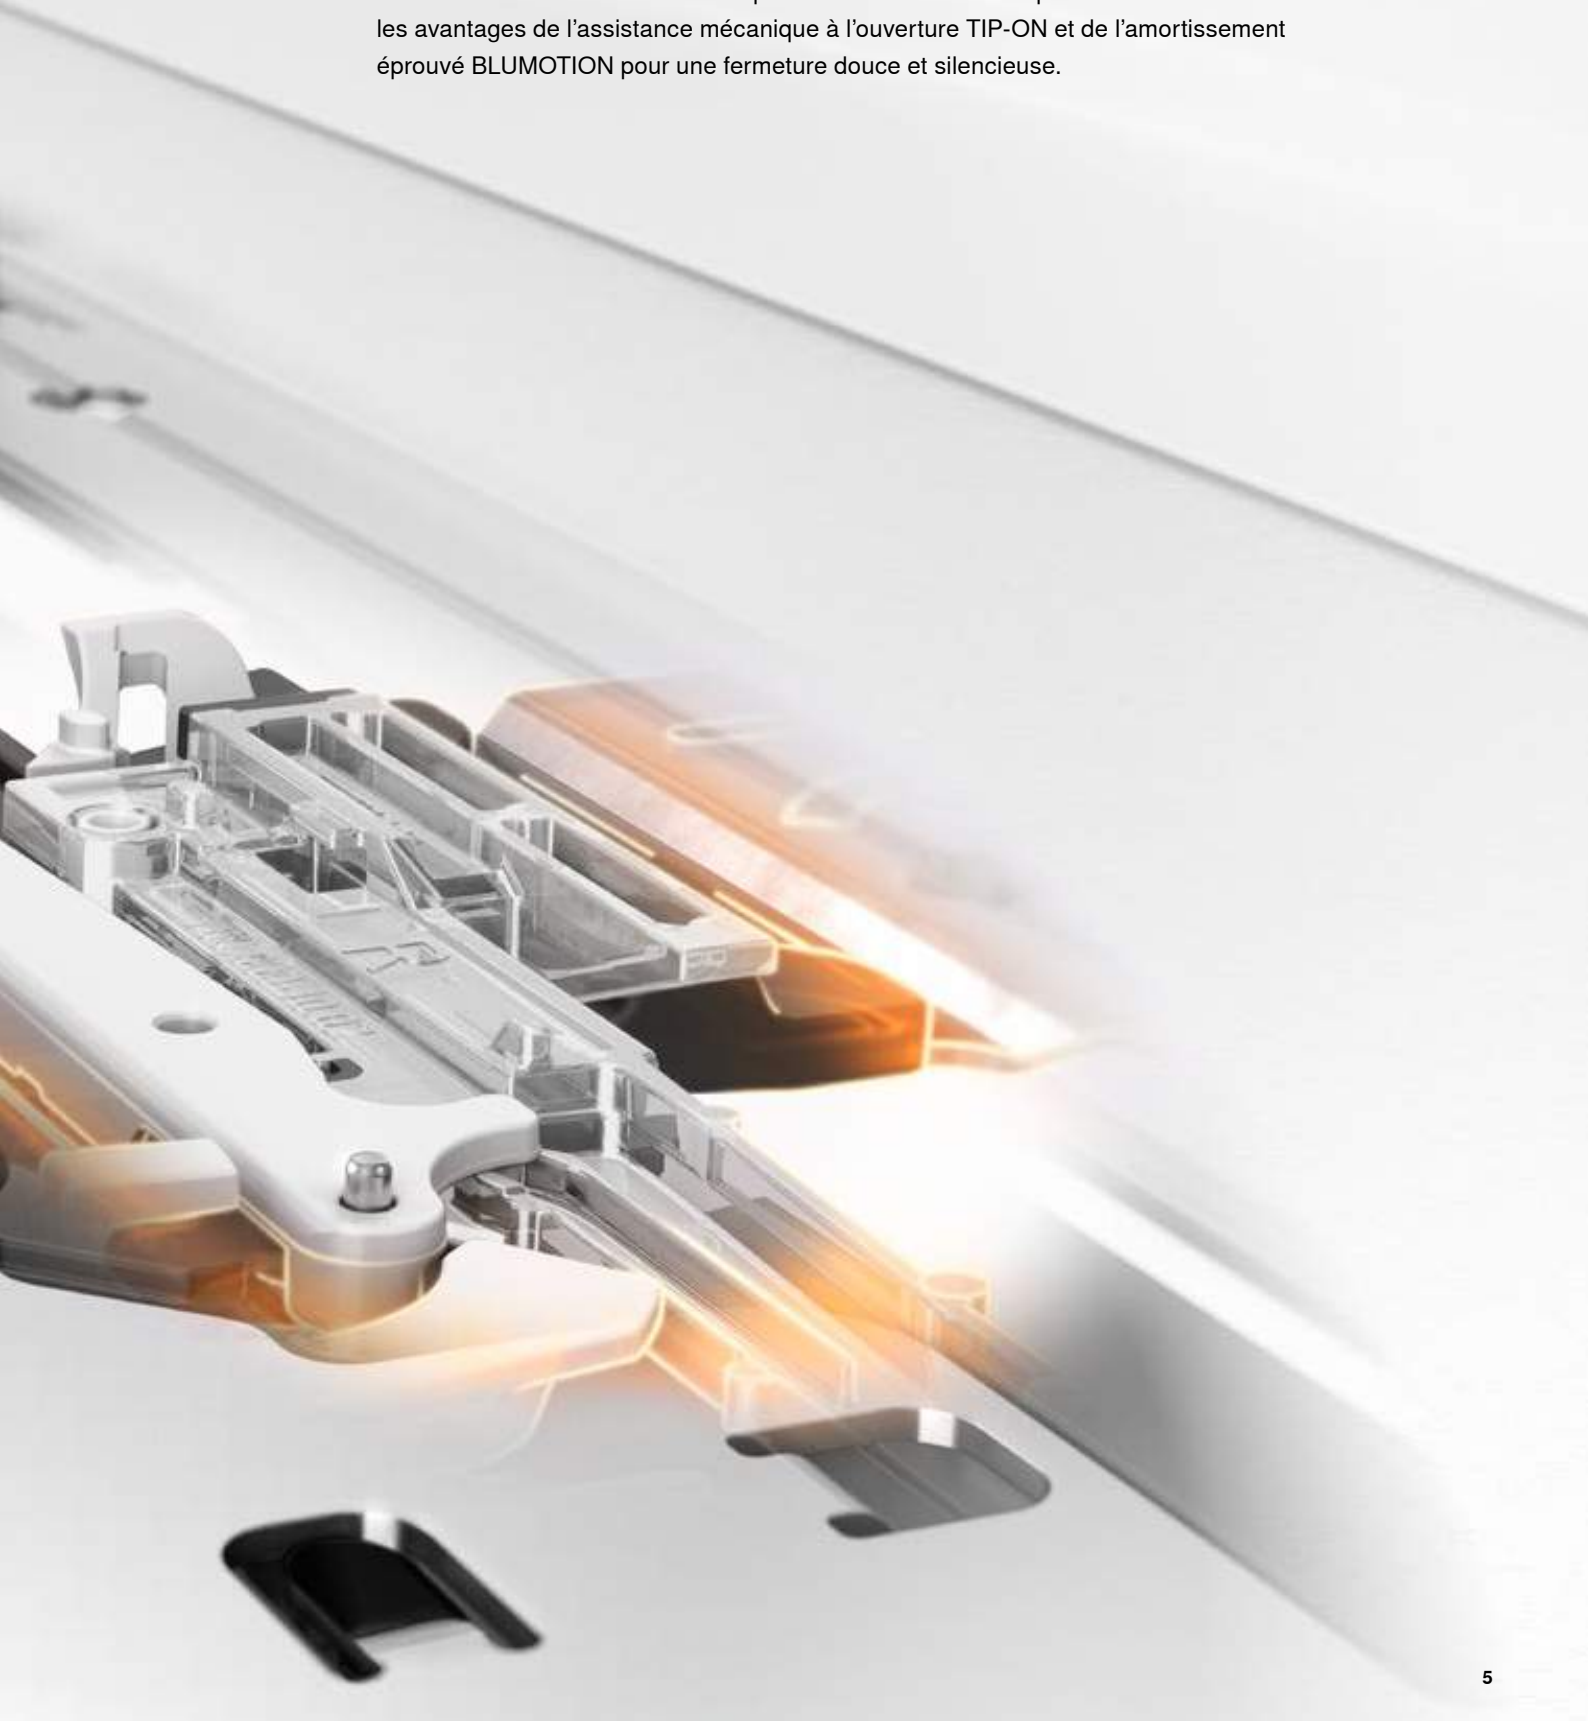

# Technologie innovante

Pour chaque développement de produit, l'accent est mis sur les différents besoins de l'utilisateur de cuisine. Résultat : une solution assurant le déroulement optimal du mouvement – entièrement mécanique. TIP-ON BLUMOTION pour TANDEMBOX réunit les avantages de l'assistance mécanique à l'ouverture TIP-ON et de l'amortissement éprouvé BLUMOTION pour une fermeture douce et silencieuse.