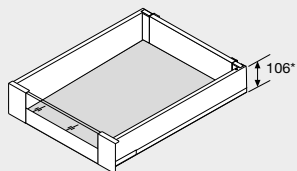

C

F

BINNENLADES

M/Z

* 109mm met meenemer

M/Z - glas

K/Z

C/Z - reling