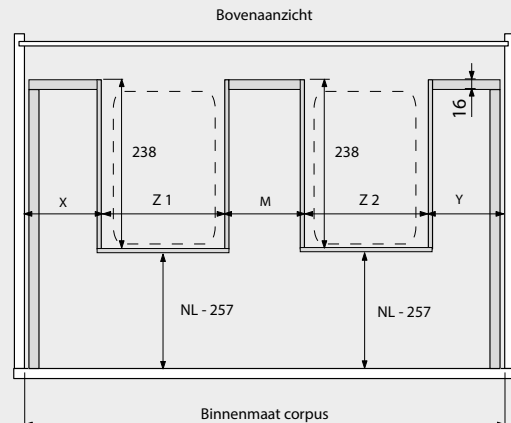

MAATVOERING DUBBELE SIFONLADE