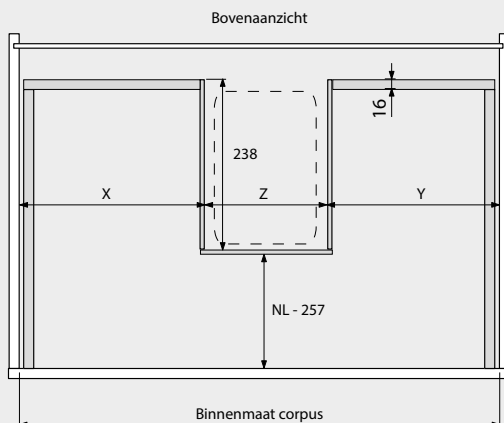

Opmerking:

LEGRABOX

► Informatie bij bestellen

Maatvoering

LEGRABOX LADE BLUMOTION of TIP-ON BLUMOTION

LADEDIEPTE + GEWICHT

	270	niet beschikbaar
	300	F
	350	F
	400	
	450	
	500	
	550	
	600	
	650	K

LEGRABOX SPOELBAKLADE BLUMOTION

niet beschikbaar

	400	K - F
	450	K - F
	500	K - F

LEGRABOX SIFONLADE BLUMOTION of TIP-ON BLUMOTION

niet beschikbaar

	350	F
	400	F
	450	F
	500	F
	550	F
	600	F

MAATVOERING SPOELBAKLADE

MAATVOERING ENKELE SIFONLADE