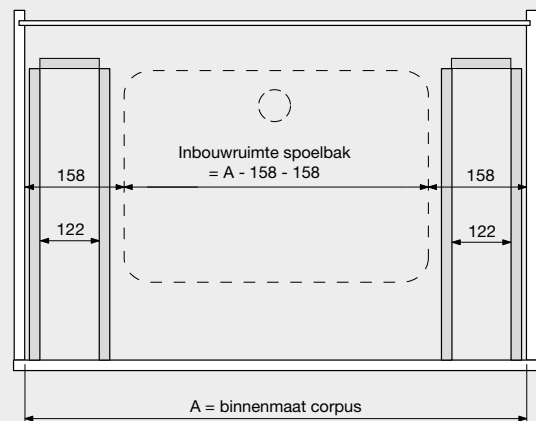

NODIGE INBOUWRUIMTE

X	Min.
M	106
K	144
C	193
F	257

Incl. vrije ruimte om de lade in te hangen

- (1) TIP-ON BLUMOTION is niet mogelijk bij spoelbaklades
 (2) Symmetrisch profiel, dikte 25 mm
 (3) Minimale bestelhoeveelheid: 4 stuks
 (4) Zie volgende pagina's
 (5) De draagkracht is afhankelijk van de lengte: zie tabel volgende pagina
 (6) M: metaal, G: glas
 (7) R: reling, GH: glas hoog, GL: glas laag
 (8) Wordt aanbevolen bij brede, ondiepe lades
 (9) Voor M en K metalen binnenladefronten
 (10) Steeds M rugwanden bij sifonlades
 (11) X en Y kunnen variabel zijn, maar moeten minimaal 159 mm zijn
 (12) M kan variabel zijn, maar moet minimaal 97 mm zijn

Opmerking:

LEGRABOX

► Informatie bij bestellen

Maatvoering

LEGRABOX LADE BLUMOTION of TIP-ON BLUMOTION

LADEDIEPTE + GEWICHT

	270	niet beschikbaar
	300	F
	350	F
	400	
	450	
	500	
	550	
	600	
	650	K

LEGRABOX SPOELBAKLADE BLUMOTION

niet beschikbaar

	400	K - F
	450	K - F
	500	K - F

LEGRABOX SIFONLADE BLUMOTION of TIP-ON BLUMOTION

niet beschikbaar

	350	F
	400	F
	450	F
	500	F
	550	F
	600	F

MAATVOERING SPOELBAKLADE

MAATVOERING ENKELE SIFONLADE