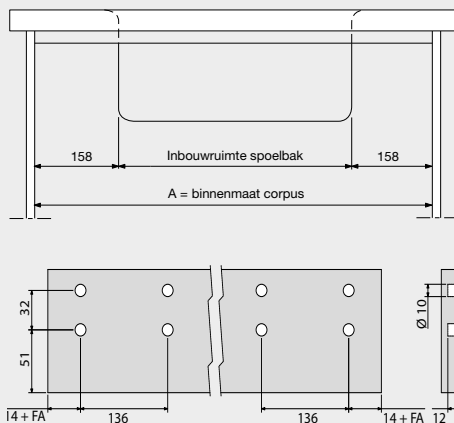

Opmerking:

LEGRABOX

► Informatie bij bestellen

Maatvoering

LEGRABOX LADE BLUMOTION of TIP-ON BLUMOTION

LADEDIEPTE + GEWICHT

	270	niet beschikbaar
	300	F
	350	F
	400	
	450	
	500	
	550	
	600	
	650	K

LEGRABOX SPOELBAKLADE BLUMOTION

niet beschikbaar

	400	K - F
	450	K - F
	500	K - F

LEGRABOX SIFONLADE BLUMOTION of TIP-ON BLUMOTION

niet beschikbaar

	350	F
	400	F
	450	F
	500	F
	550	F
	600	F

MAATVOERING SPOELBAKLADE

MAATVOERING ENKELE SIFONLADE