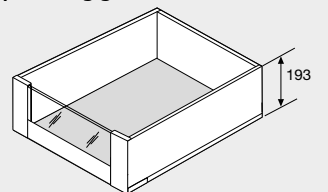

C/Z - hoog glas