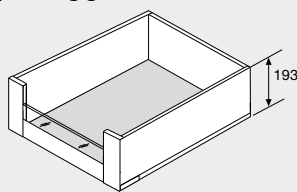

C/Z - laag glas