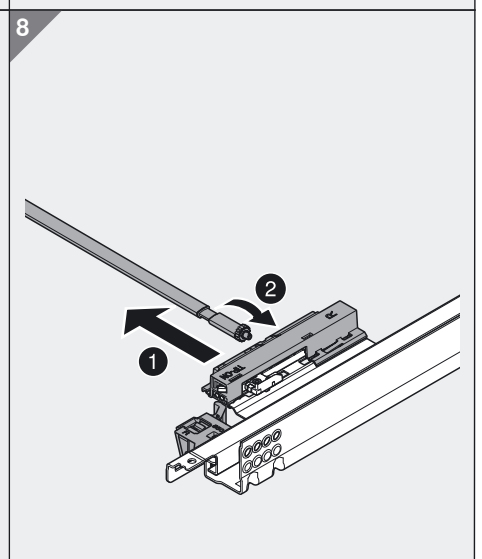

ab Korpusbreite 600 mm / starting with cabinet width 600 mm / a partir de largeur corps de meuble 600 mm / corpi mobile con larghezza a partire da 600 mm / a partir de ancho de cuerpo de mueble de 600 mm / od szerokości korpusu 600 mm