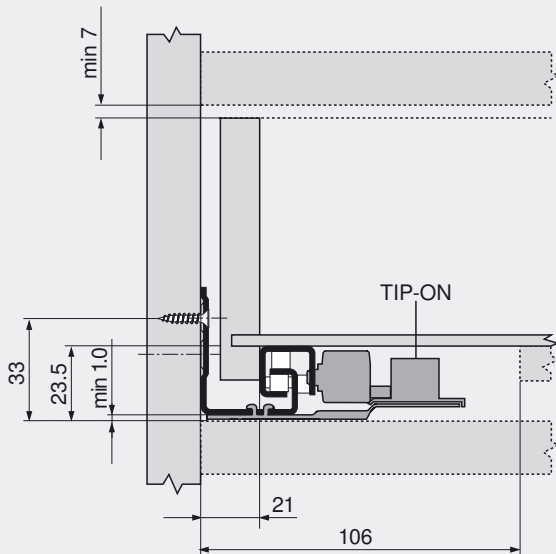

ab Korpusbreite 600 mm / starting with cabinet width 600 mm / a partir de largeur corps de meuble 600 mm / corpi mobile con larghezza a partire da 600 mm / a partir de ancho de cuerpo de mueble de 600 mm / od szerokości korpusu 600 mm

Planungsmaße / Installation dimensions / Cotes d'implantation / Dimensionamenti / Dimensiones / Wymiary planowania

Tiefenverstellung / Depth adjustment / Réglage en profondeur / Regolazione della profondità / Ajuste en profundidad / Regulacja głębokości