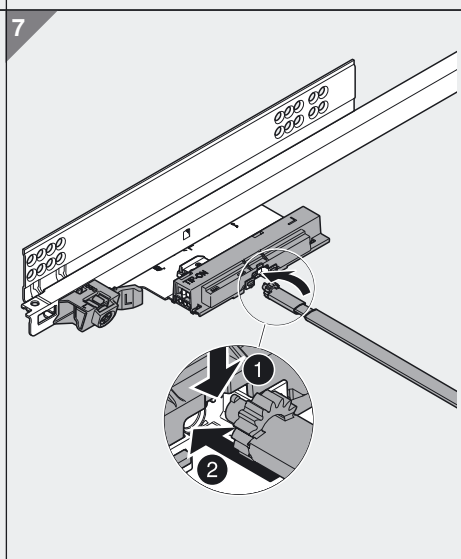

TIP-ON 550H

Montage

Assembly

Montage

Montaggio

Montaje

Montaż

optional / optional / optionnel / opzionale / opcional / w opcji

ab Korpusbreite 600 mm / starting with cabinet width 600 mm / a partir de largeur corps de meuble 600 mm / corpi mobile con larghezza a partire da 600 mm / a partir de ancho de cuerpo de mueble de 600 mm / od szerokości korpusu 600 mm