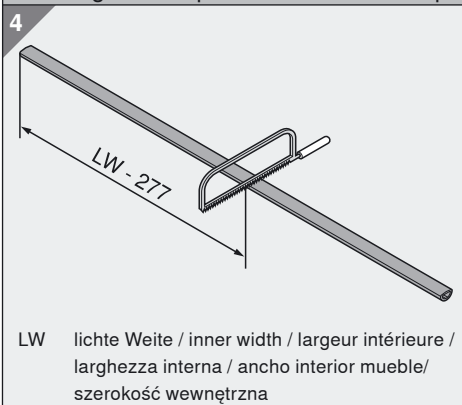

TIP-ON 550H

Montage

Assembly

Montage

Montaggio

Montaje

Montaż

optional / optional / optionnel / opzionale / opcional / w opcji

ab Korpusbreite 600 mm / starting with cabinet width 600 mm / a partir de largeur corps de meuble 600 mm / corpi mobile con larghezza a partire da 600 mm / a partir de ancho de cuerpo de mueble de 600 mm / od szerokości korpusu 600 mm

Planungsmaße / Installation dimensions / Cotes d'implantation / Dimensionamenti / Dimensiones / Wymiary planowania

Tiefenverstellung / Depth adjustment / Réglage en profondeur / Regolazione della profondità / Ajuste en profundidad / Regulacja głębokości