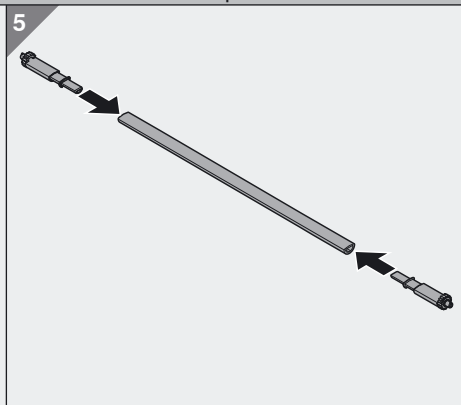

TIP-ON 550H

Montage

Assembly

Montage

Montaggio

Montaje

Montaż

optional / optional / optionnel / opzionale / opcional / w opcji

ab Korpusbreite 600 mm / starting with cabinet width 600 mm / a partir de largeur corps de meuble 600 mm / corpi mobile con larghezza a partire da 600 mm / a partir de ancho de cuerpo de mueble de 600 mm / od szerokości korpusu 600 mm