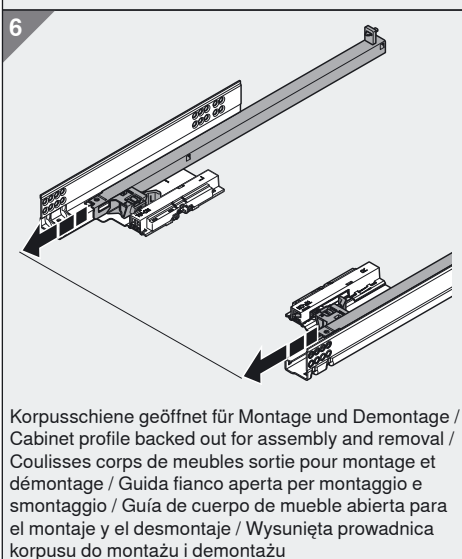

TIP-ON 550H

Montage

Assembly

Montage

Montaggio

Montaje

Montaż

optional / optional / optionnel / opzionale / opcional / w opcji

ab Korpusbreite 600 mm / starting with cabinet width 600 mm / a partir de largeur corps de meuble 600 mm / corpi mobile con larghezza a partire da 600 mm / a partir de ancho de cuerpo de mueble de 600 mm / od szerokości korpusu 600 mm

Planungsmaße / Installation dimensions / Cotes d'implantation / Dimensionamenti / Dimensiones / Wymiary planowania

Tiefenverstellung / Depth adjustment / Réglage en profondeur / Regolazione della profondità / Ajuste en profundidad / Regulacja głębokości