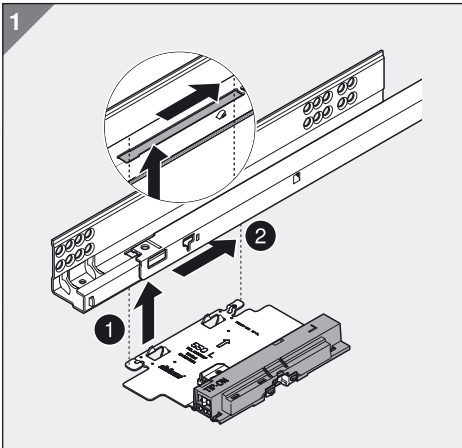

TIP-ON 550H

Montage

Assembly

Montage

Montaggio

Montaje

Montaż

optional / optional / optionnel / opzionale / opcional / w opcji

ab Korpusbreite 600 mm / starting with cabinet width 600 mm / a partir de largeur corps de meuble 600 mm / corpi mobile con larghezza a partire da 600 mm / a partir de ancho de cuerpo de mueble de 600 mm / od szerokości korpusu 600 mm

Planungsmaße / Installation dimensions / Cotes d'implantation / Dimensionamenti / Dimensiones / Wymiary planowania

Tiefenverstellung / Depth adjustment / Réglage en profondeur / Regolazione della profondità / Ajuste en profundidad / Regulacja głębokości