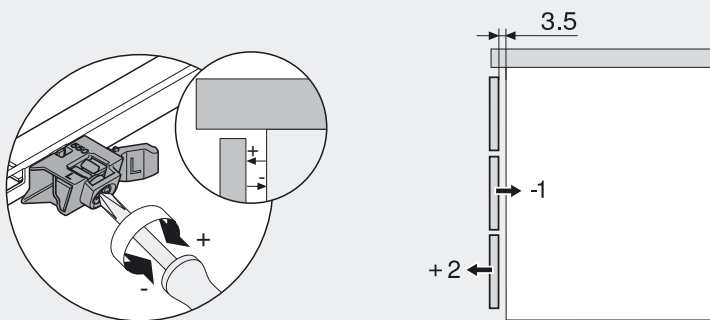

ab Korpusbreite 600 mm / starting with cabinet width 600 mm / a partir de largeur corps de meuble 600 mm / corpi mobile con larghezza a partire da 600 mm / a partir de ancho de cuerpo de mueble de 600 mm / od szerokości korpusu 600 mm

Planungsmaße / Installation dimensions / Cotes d'implantation / Dimensionamenti / Dimensiones / Wymiary planowania

Tiefenverstellung / Depth adjustment / Réglage en profondeur / Regolazione della profondità / Ajuste en profundidad / Regulacja głębokości