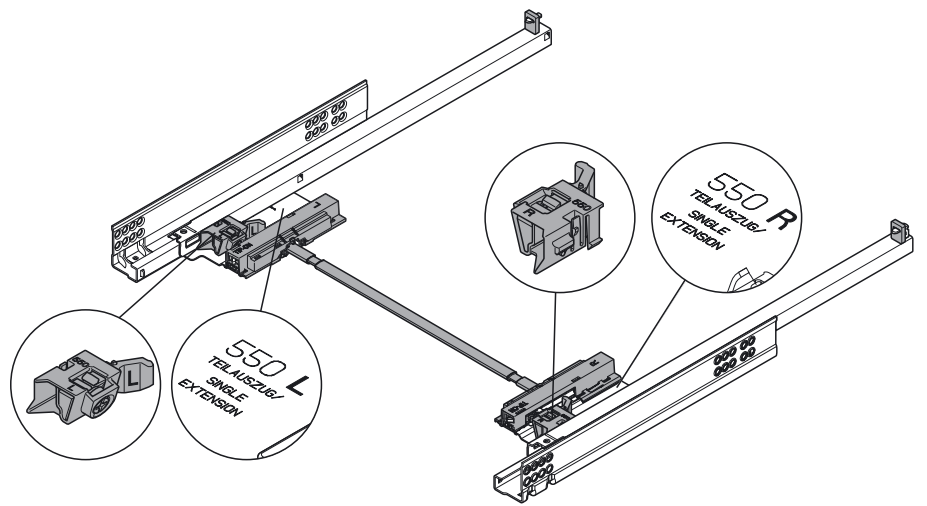

TIP-ON 550H

Montage

Assembly

Montage

Montaggio

Montaje

Montaż

optional / optional / optionnel / opzionale / opcional / w opcji

ab Korpusbreite 600 mm / starting with cabinet width 600 mm / a partir de largeur corps de meuble 600 mm / corpi mobile con larghezza a partire da 600 mm / a partir de ancho de cuerpo de mueble de 600 mm / od szerokości korpusu 600 mm

Planungsmaße / Installation dimensions / Cotes d'implantation / Dimensionamenti / Dimensiones / Wymiary planowania

Tiefenverstellung / Depth adjustment / Réglage en profondeur / Regolazione della profondità / Ajuste en profundidad / Regulacja głębokości