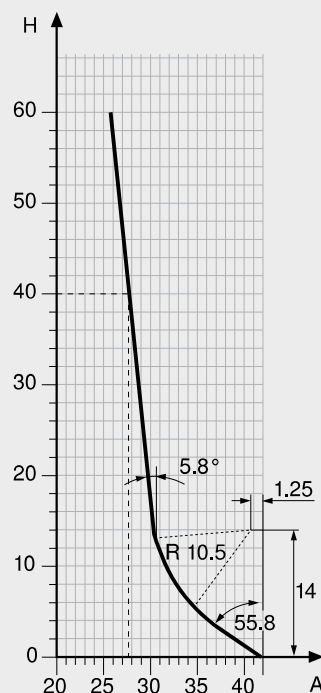

Hauteur du côté de tiroir K