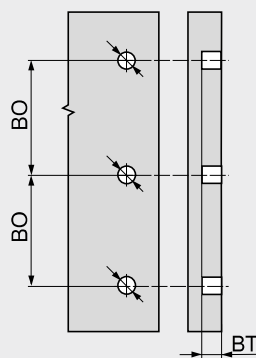

STANDARD 230

Encombrement dans le meuble

H Hauteur du côté
 MAo Distance minimale en haut
 MAu Distance minimale en bas

Cotes corps de meuble

LW Largeur intérieure
 LT Profondeur intérieure du corps de meuble

Recouvrement | jeu minimal

MF Jeu minimal
 FA Recouvrement

Schéma de perçage – attache-façade

BT Profondeur de perçage
 BO Distance entre perçages

LÉGRABOX

Compensation totale des tolérances ± 1.5 mm dans le système