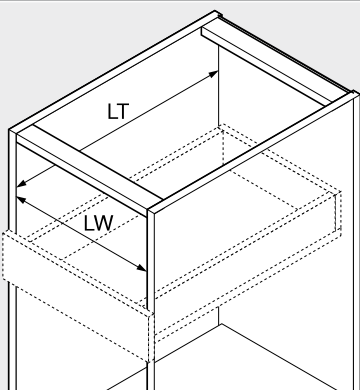

STANDARD 230

Encombrement dans le meuble

H Hauteur du côté
 MAo Distance minimale en haut
 MAu Distance minimale en bas

Cotes corps de meuble

LW Largeur intérieure
 LT Profondeur intérieure du corps de meuble

Recouvrement | jeu minimal

MF Jeu minimal
 FA Recouvrement

Schéma de perçage – attache-façade

BT Profondeur de perçage
 BO Distance entre perçages

LÉGRABOX

Compensation totale des tolérances ± 1.5 mm dans le système