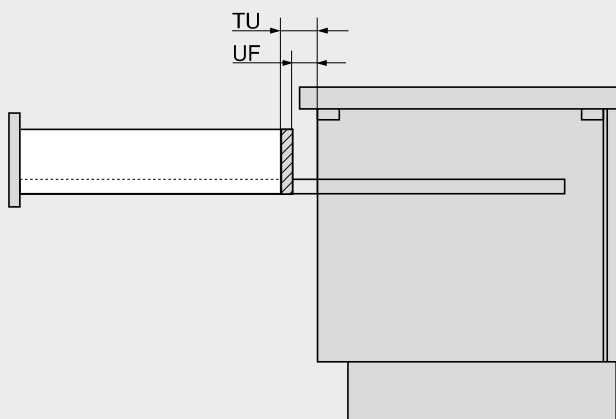

UF Sur-sortie du système de coulisses
TU Sur-sortie effective

TANDEMBOX

Il faut tenir compte de l'arrondi des côtés de tiroir TANDEMBOX pour le calcul de la largeur du range-couverts.
La largeur du range-couverts dépend aussi de la hauteur de celui-ci.

Débits range-couvert

Hauteur BH à souhait

Longueur = longueur nominale du côté - 26 mm

Largeur BB = largeur intérieure LW - 2 x A

Par exemple

Hauteur range-couvert BH = 40 mm

Largeur intérieure LW = 330 mm

Largeur range-couvert BB = 330 - 2 x 26 = 278 mm