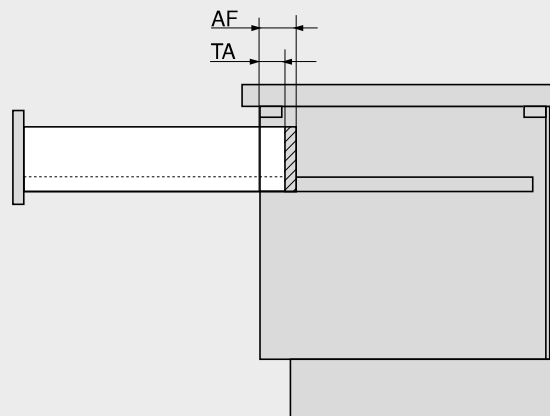

Sortie partielle

AF Perte de sortie du système de coulisses
TA Perte de sortie effective