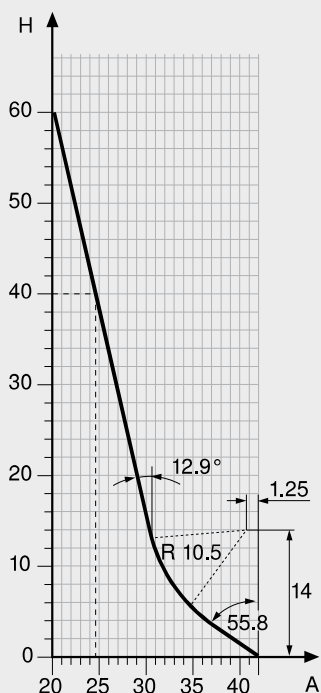

Par exemple

Hauteur range-couvert BH = 40 mm

Largeur intérieure LW = 330 mm

Largeur range-couvert BB = 330 - 2 x 26 = 278 mm

Hauteur du côté de tiroir N