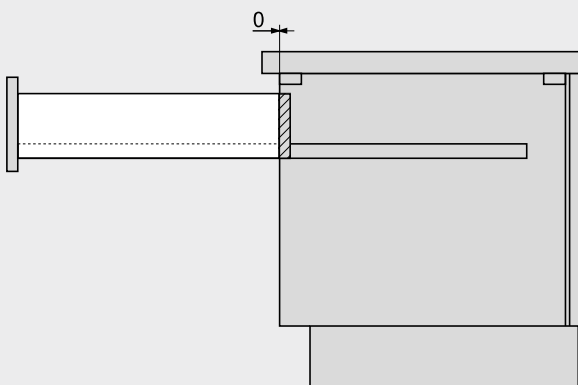

Perte de sortie

Sortie totale