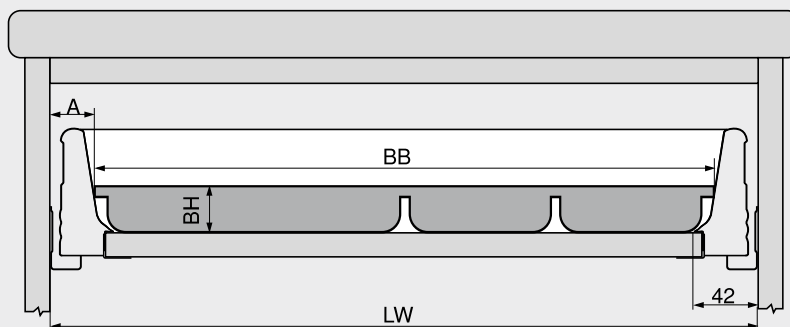

UF Sur-sortie du système de coulisses
TU Sur-sortie effective

TANDEMBOX

Il faut tenir compte de l'arrondi des côtés de tiroir TANDEMBOX pour le calcul de la largeur du range-couverts.
La largeur du range-couverts dépend aussi de la hauteur de celui-ci.

Débits range-couvert

Hauteur BH à souhait

Longueur = longueur nominale du côté - 26 mm

Largeur BB = largeur intérieure LW - 2 x A

Par exemple

Hauteur range-couvert BH = 40 mm

Largeur intérieure LW = 330 mm

Largeur range-couvert BB = 330 - 2 x 26 = 278 mm