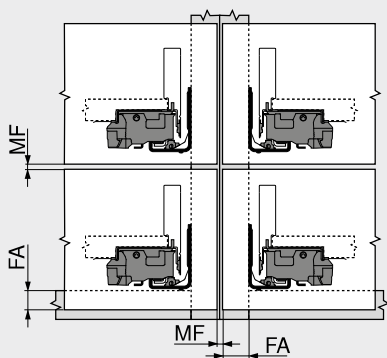

Recouvrement | jeu minimal

MF Jeu minimal
FA Recouvrement