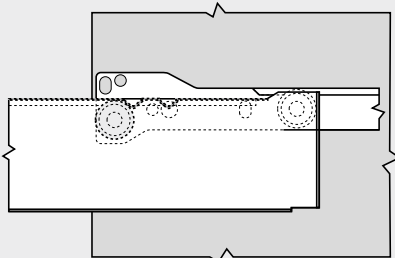

A droite, contrainte de guidage

¹ MOVENTO
 Réglage latéral limité si épaisseur de côté de tiroir 16 mm et utilisation simultanée de toute la tolérance de largeur intérieure de tiroir SKW

STANDARD

A gauche, compensation totale des tolérances $+1.5 / -1$ mm

A droite, contrainte de guidage

Blocage en pleine ouverture et emboutissage de dégagement avec coulisses à galets

Blocage en pleine ouverture par premier emboutissage

Immobilisation par deux emboutissages (par exemple pour le nettoyage du tiroir)