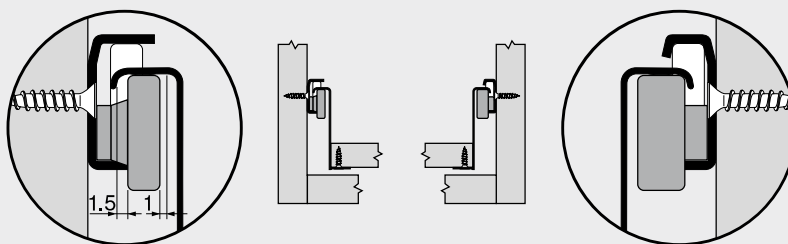

METABOX

A gauche, compensation totale des tolérances $+1.5 / -1$ mm

A droite, contrainte de guidage