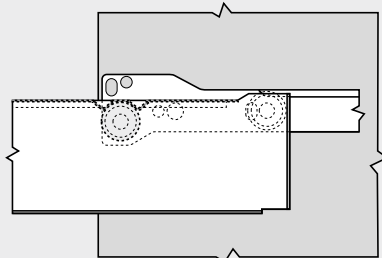

A droite, contrainte de guidage

¹ MOVENTO
 Réglage latéral limité si épaisseur de côté de tiroir 16 mm et utilisation simultanée de toute la tolérance de largeur intérieure de tiroir SKW

STANDARD

A gauche, compensation totale des tolérances $+1.5 / -1$ mm

A droite, contrainte de guidage

Blocage en pleine ouverture et emboutissage de dégagement avec coulisses à galets

Blocage en pleine ouverture par premier emboutissage

Immobilisation par deux emboutissages (par exemple pour le nettoyage du tiroir)