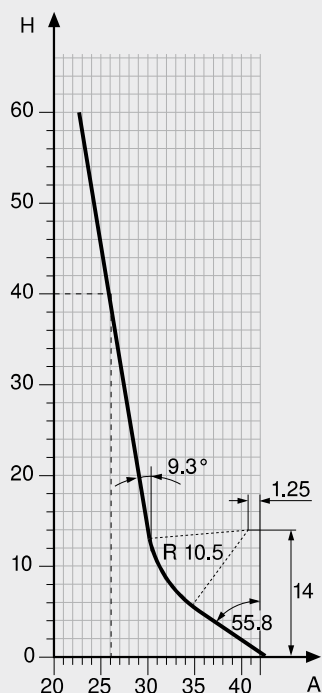

Hauteur du côté de tiroir M