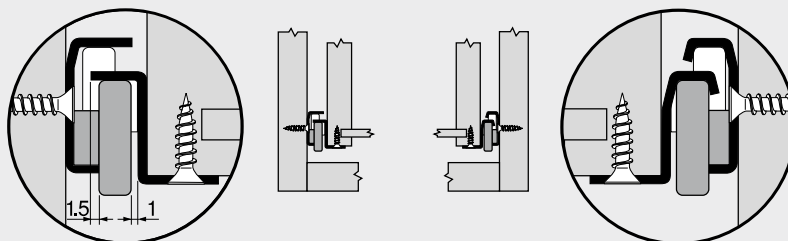

STANDARD

A gauche, compensation totale des tolérances $+1.5 / -1$ mm

A droite, contrainte de guidage