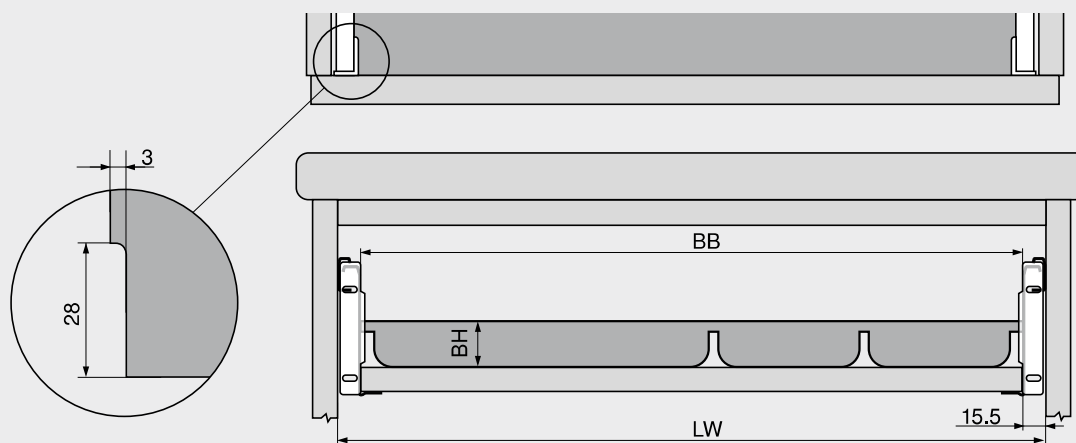

Débits range-couvert

Hauteur BH à souhait

Longueur = longueur nominale du côté - 26 mm

Largeur BB = largeur intérieure LW - 2 x A

Par exemple

Hauteur range-couvert BH = 40 mm

Largeur intérieure LW = 330 mm

Largeur range-couvert BB = 330 - 2 x 26 = 278 mm

Hauteur du côté de tiroir N

Hauteur du côté de tiroir M

Hauteur du côté de tiroir K

METABOX

Un évidement des deux côtés sur le range-couvert est nécessaire pour le passage des attache-façade.

Débats range-couvert

Hauteur BH à souhait

Dos agglo : longueur = longueur nominale du côté – 2 mm – épaisseur du dos

Dos acier : longueur = longueur nominale du côté – 16 mm

Largeur BB = largeur intérieure LW – 31 mm

Faire les évidements selon le croquis ci-dessus