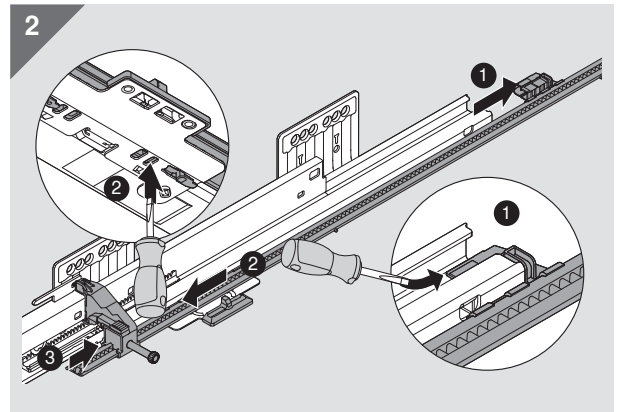

# MERIVOBX

[www.blum.com](http://www.blum.com)

 **blum**®

Look for our  
FSC™-certified  
products

BAU0124583685 · IDX: 00 · IDNR: 414.280.4 · MA-1025/0ML · 10.20 · © Copyright by Blum

Julius Blum GmbH  
Furniture Fittings Mfg.  
6973 Höchst, Austria  
Tel.: +43 5578 705-0  
Fax: +43 5578 705-44  
E-mail: [info@blum.com](mailto:info@blum.com)  
[www.blum.com](http://www.blum.com)