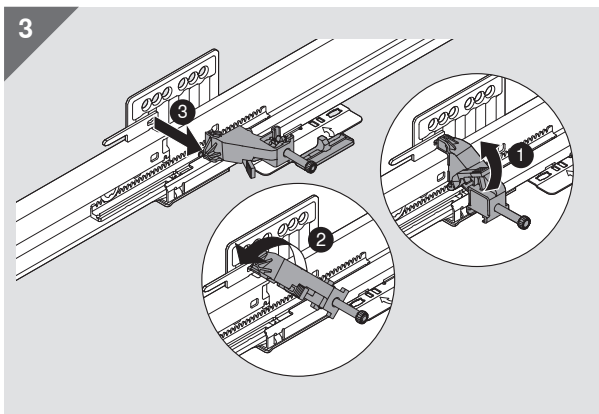

# MERIVOBX

[www.blum.com](http://www.blum.com)

 **blum**®

Look for our  
FSC™-certified  
products

BAU0124583685 · IDX: 00 · IDNR: 414.280.4 · MA-1025/0ML · 10.20 · © Copyright by Blum

Julius Blum GmbH  
Furniture Fittings Mfg.  
6973 Höchst, Austria  
Tel.: +43 5578 705-0  
Fax: +43 5578 705-44  
E-mail: [info@blum.com](mailto:info@blum.com)  
[www.blum.com](http://www.blum.com)