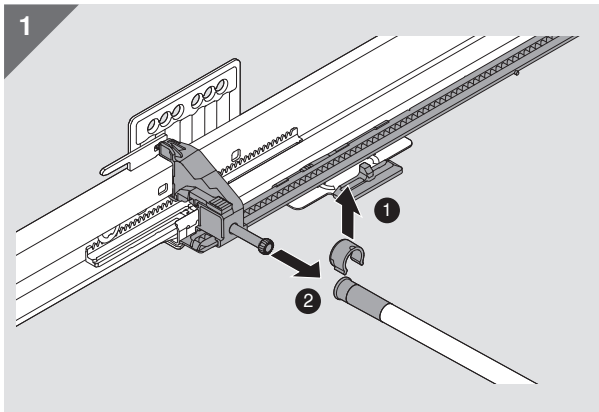

# MERIVOBX

[www.blum.com](http://www.blum.com)

 **blum**®

Look for our  
FSC™-certified  
products

BAU0124583685 · IDX: 00 · IDNR: 414.280.4 · MA-1025/0ML · 10.20 · © Copyright by Blum

Julius Blum GmbH  
Furniture Fittings Mfg.  
6973 Höchst, Austria  
Tel.: +43 5578 705-0  
Fax: +43 5578 705-44  
E-mail: [info@blum.com](mailto:info@blum.com)  
[www.blum.com](http://www.blum.com)