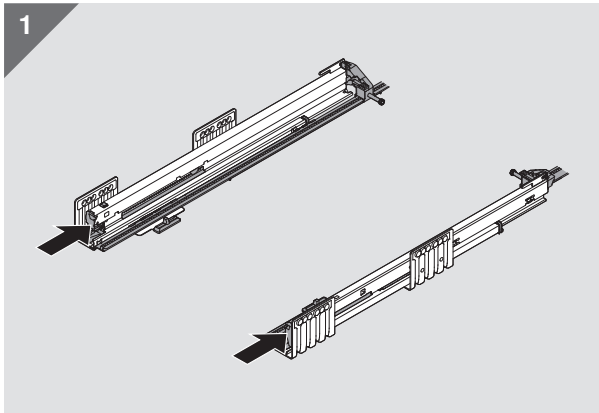

# MERIVOBX

[www.blum.com](http://www.blum.com)

 **blum**®

Look for our  
FSC™-certified  
products

BAU0124583685 · IDX: 00 · IDNR: 414.280.4 · MA-1025/0ML · 10.20 · © Copyright by Blum

Julius Blum GmbH  
Furniture Fittings Mfg.  
6973 Höchst, Austria  
Tel.: +43 5578 705-0  
Fax: +43 5578 705-44  
E-mail: [info@blum.com](mailto:info@blum.com)  
[www.blum.com](http://www.blum.com)