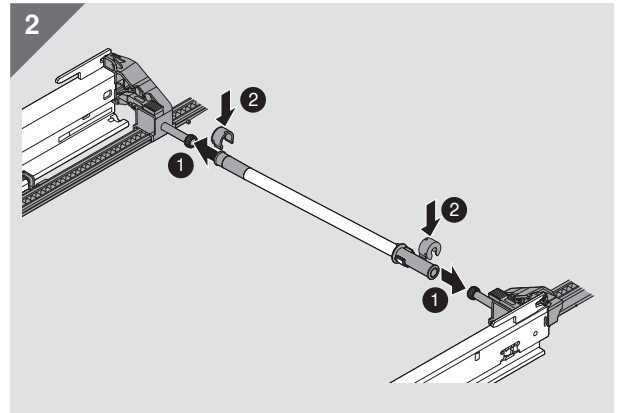

# MERIVOBX

[www.blum.com](http://www.blum.com)

 **blum**®

Look for our  
FSC™-certified  
products

BAU0124583685 · IDX: 00 · IDNR: 414.280.4 · MA-1025/0ML · 10.20 · © Copyright by Blum

Julius Blum GmbH  
Furniture Fittings Mfg.  
6973 Höchst, Austria  
Tel.: +43 5578 705-0  
Fax: +43 5578 705-44  
E-mail: [info@blum.com](mailto:info@blum.com)  
[www.blum.com](http://www.blum.com)