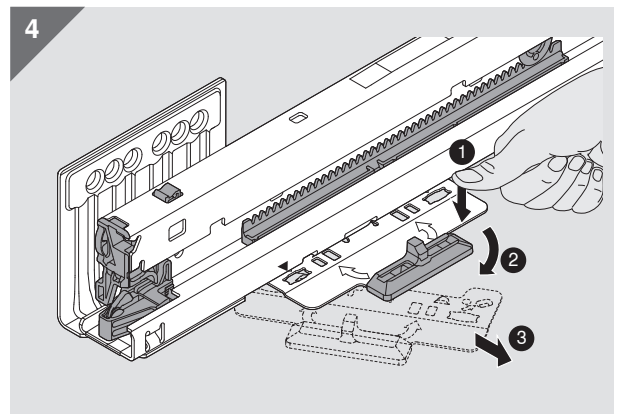

# MERIVOBX

[www.blum.com](http://www.blum.com)

 **blum**®

Look for our  
FSC™-certified  
products

BAU0124583685 · IDX: 00 · IDNR: 414.280.4 · MA-1025/0ML · 10.20 · © Copyright by Blum

Julius Blum GmbH  
Furniture Fittings Mfg.  
6973 Höchst, Austria  
Tel.: +43 5578 705-0  
Fax: +43 5578 705-44  
E-mail: [info@blum.com](mailto:info@blum.com)  
[www.blum.com](http://www.blum.com)